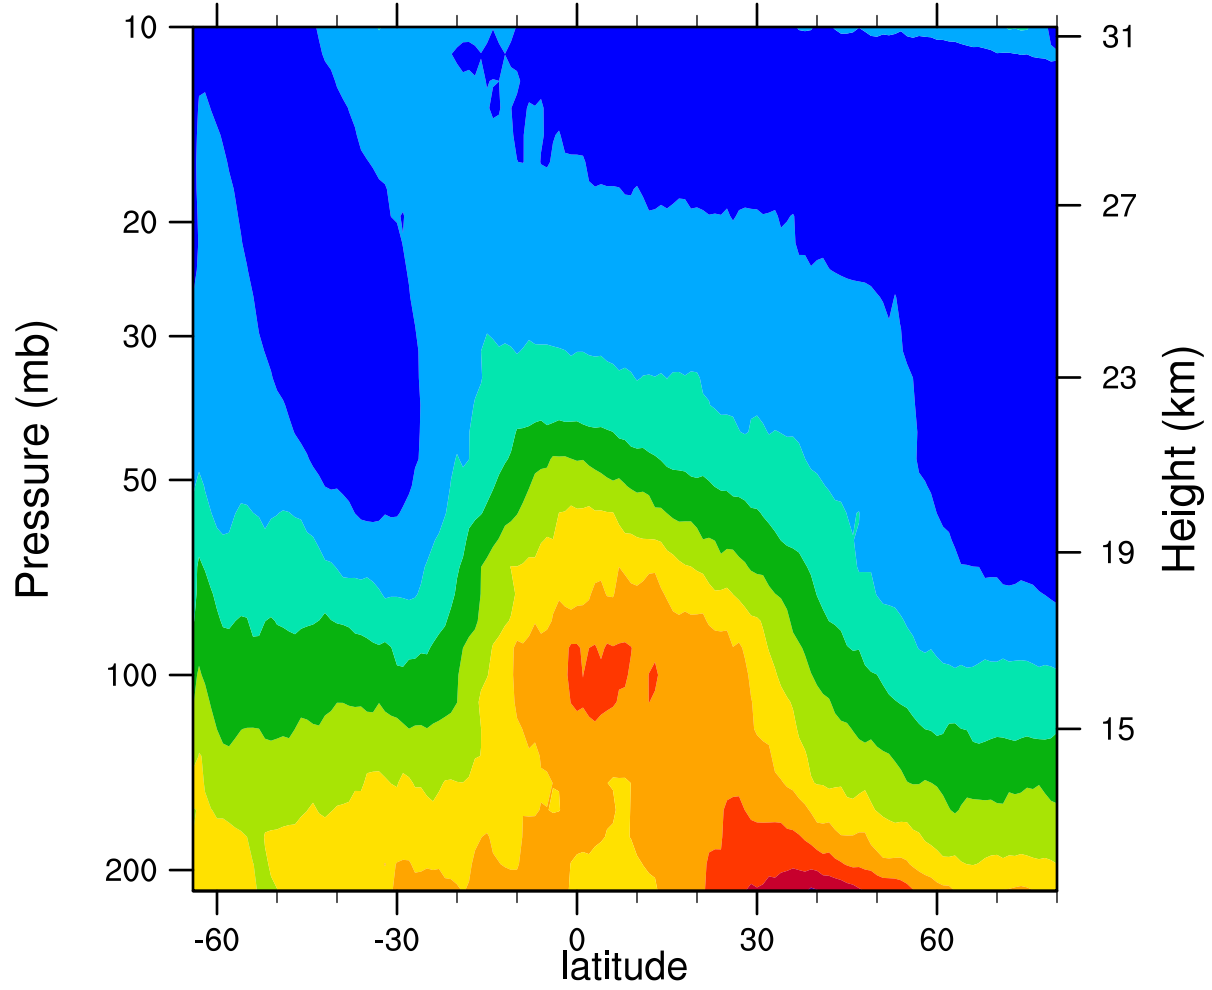

2005d169 12.1MicronExtinction_Combined (km⁻¹)