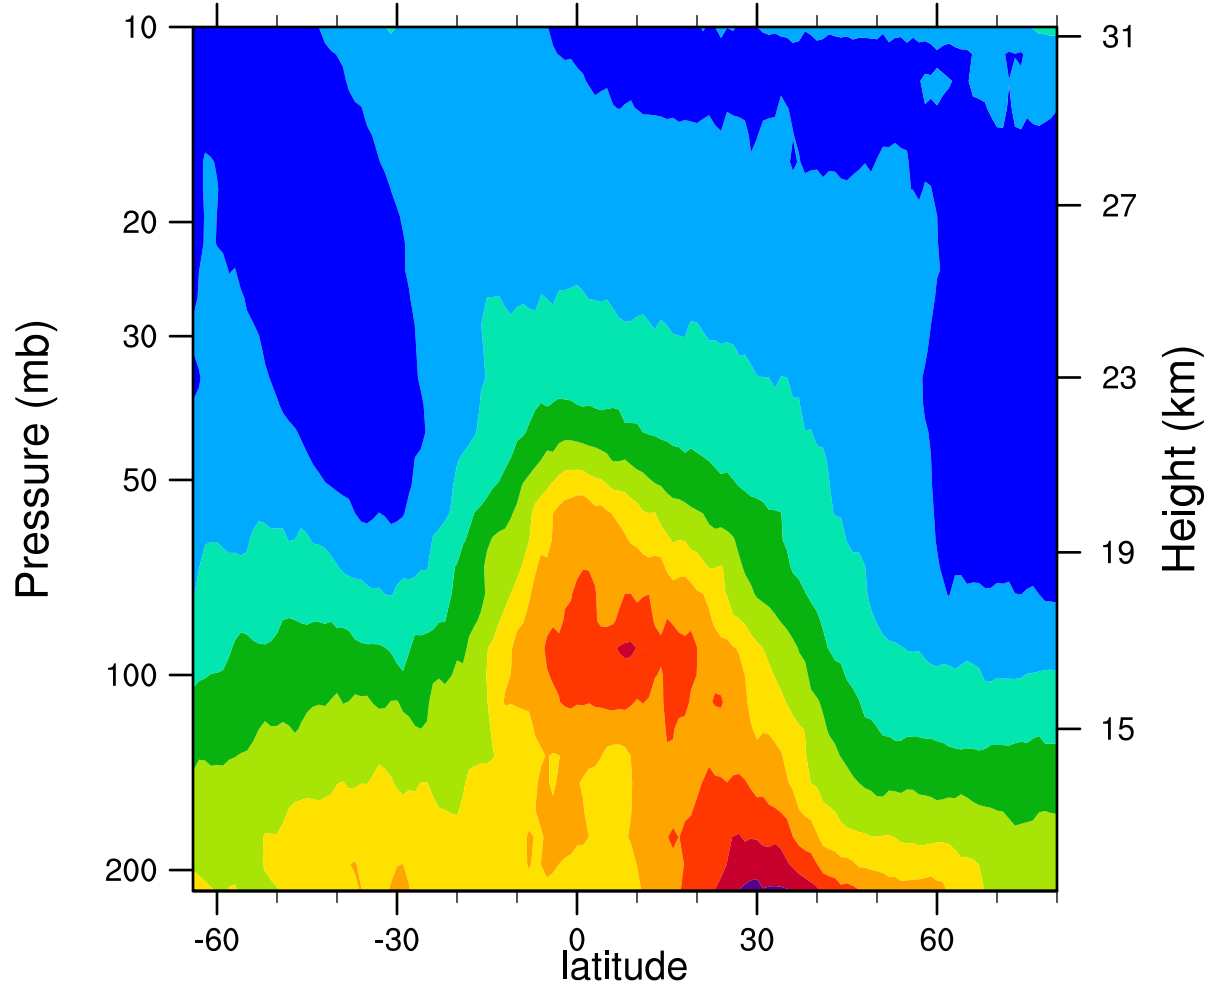

2005d141 12.1MicronExtinction_Combined (km⁻¹)

2e-05 4e-05 6e-05 8e-05 1e-04 0.00012 0.00014 0.00016 0.00018