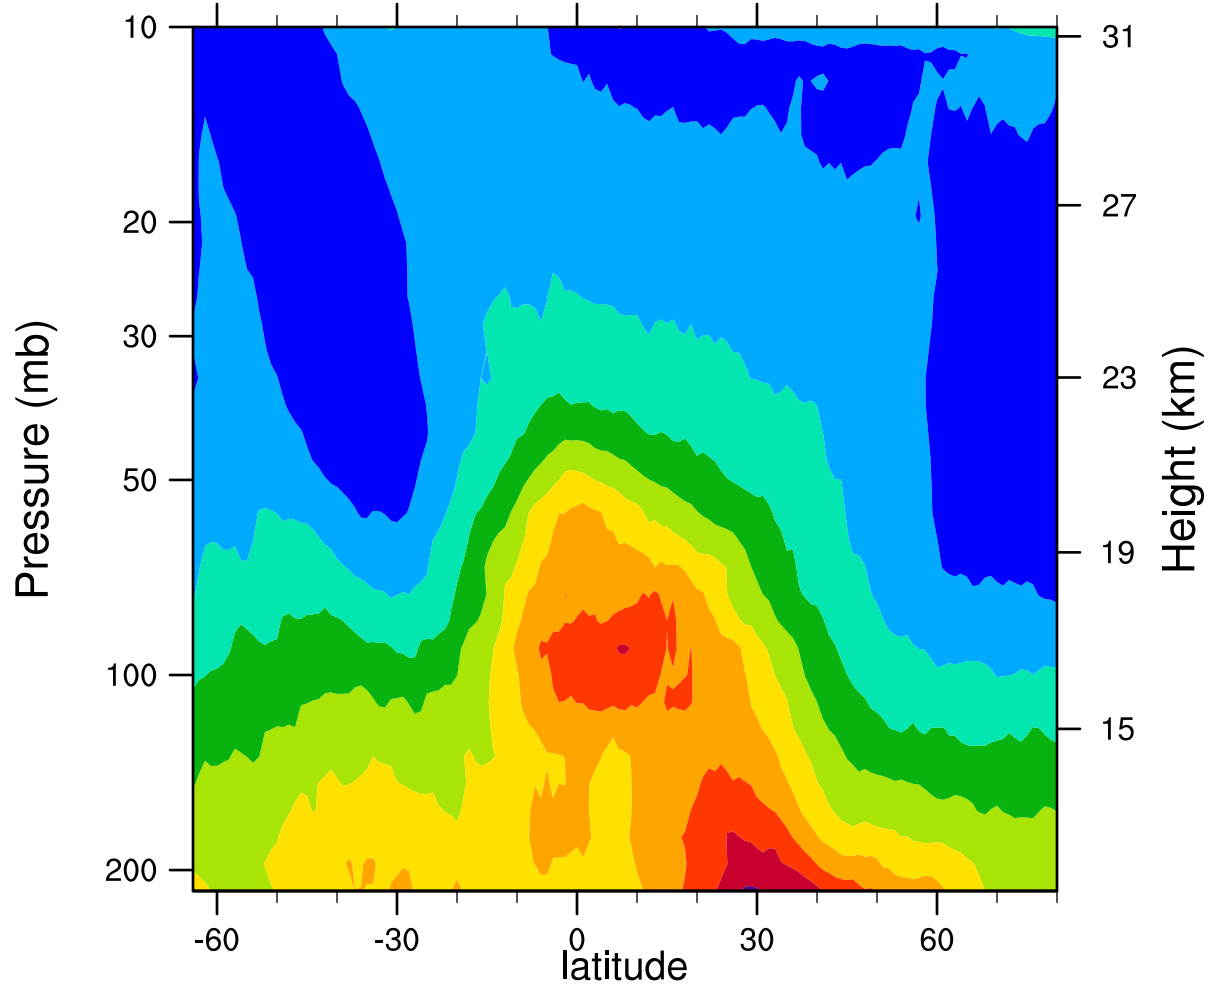

2005d144 12.1MicronExtinction_Combined (km⁻¹)

2e-05 4e-05 6e-05 8e-05 1e-04 0.00012 0.00014 0.00016 0.00018