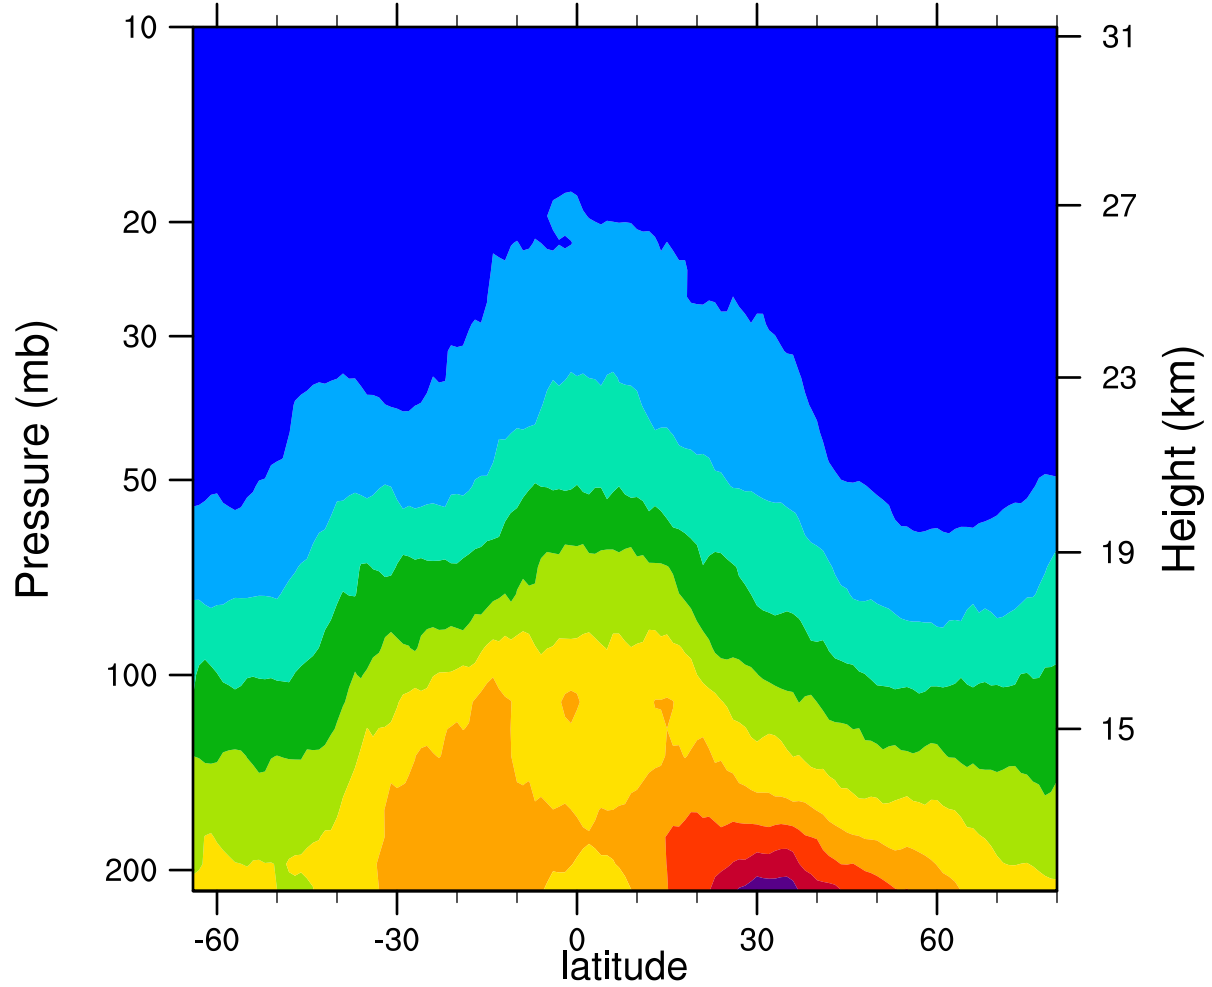

2007d125 12.1MicronExtinction_Combined (km⁻¹)

2e-05 4e-05 6e-05 8e-05 1e-04 0.00012 0.00014 0.00016 0.00018