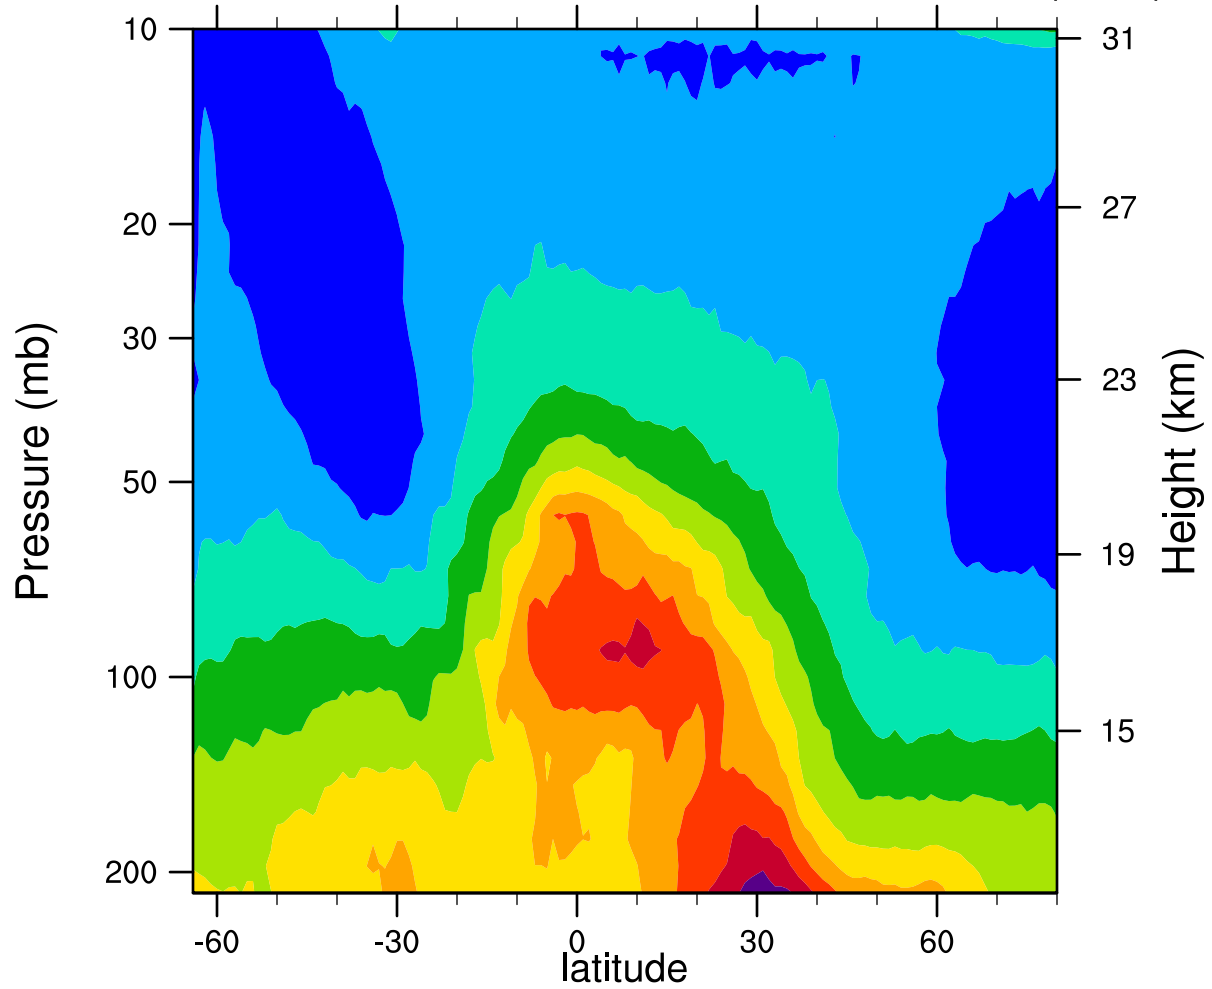

2005d136 12.1MicronExtinction_Combined (km⁻¹)

2e-05 4e-05 6e-05 8e-05 1e-04 0.00012 0.00014 0.00016 0.00018