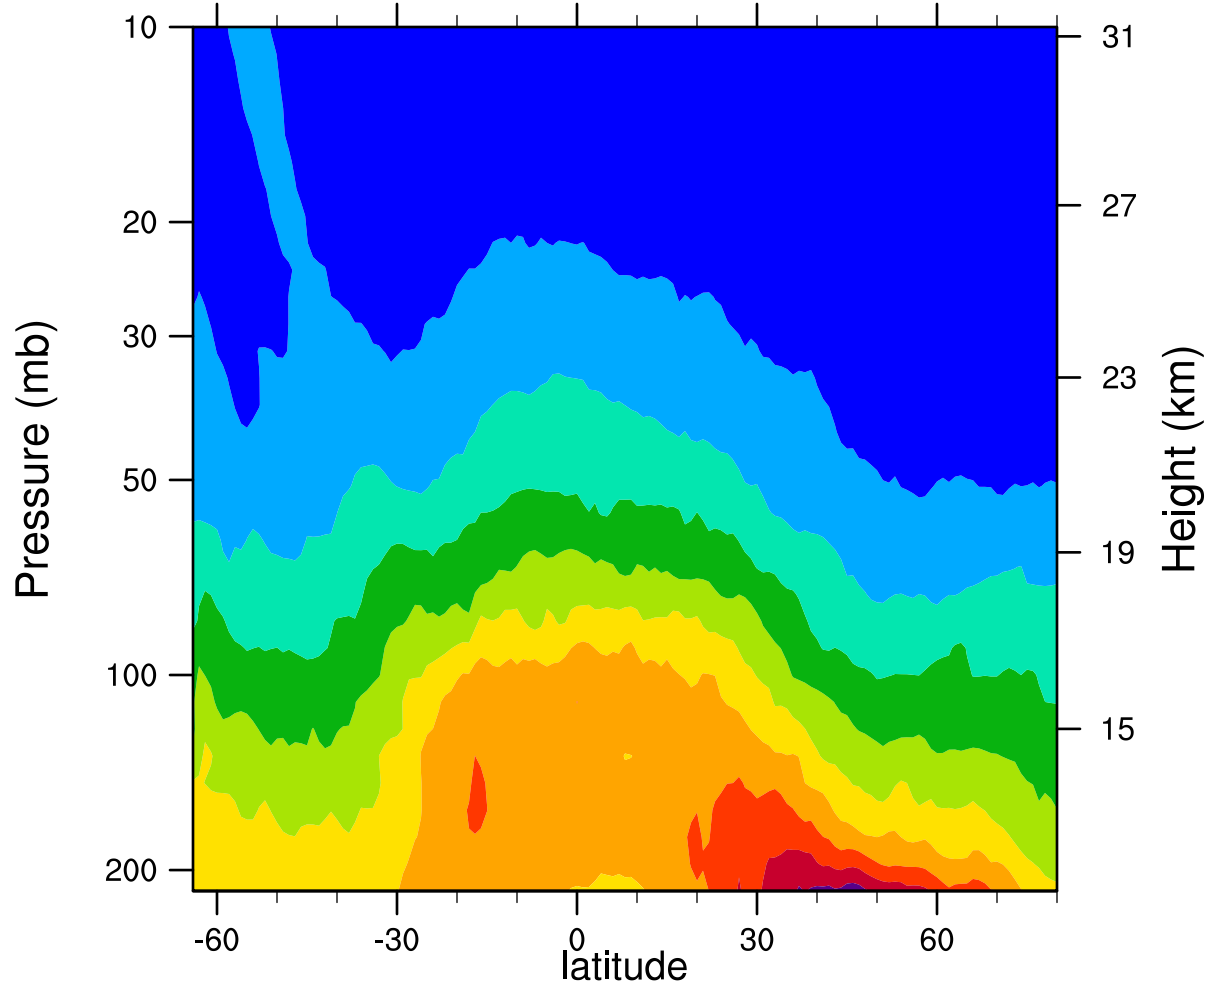

2007d173 12.1MicronExtinction_Combined (km^{-1})