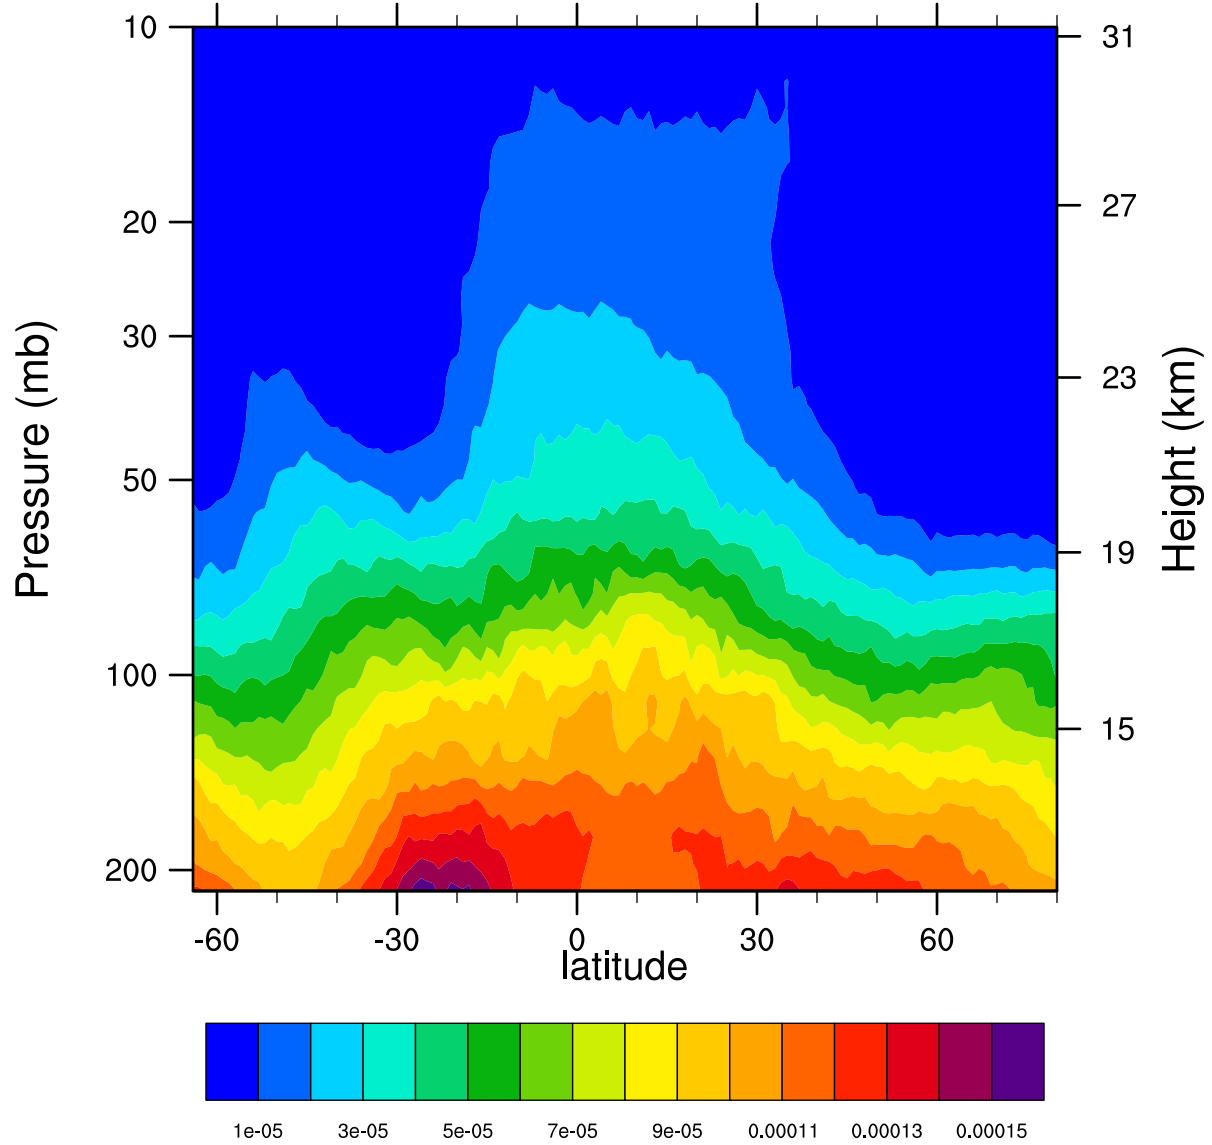

2007d277 12.1MicronExtinction_Combined (km⁻¹)