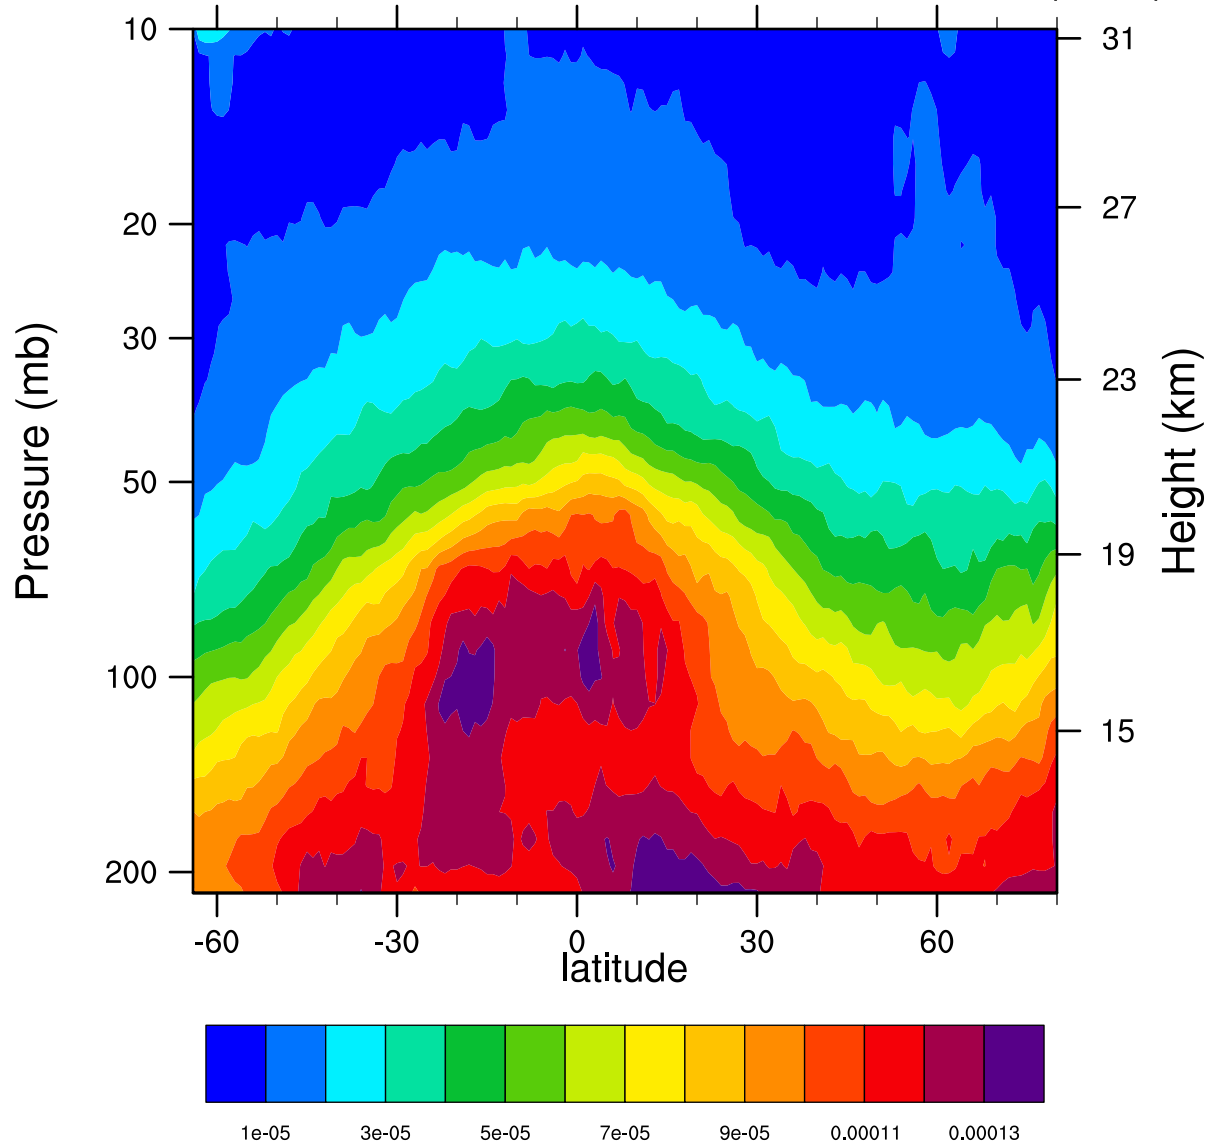

2007d036 12.1MicronExtinction_Combined (km^{-1})