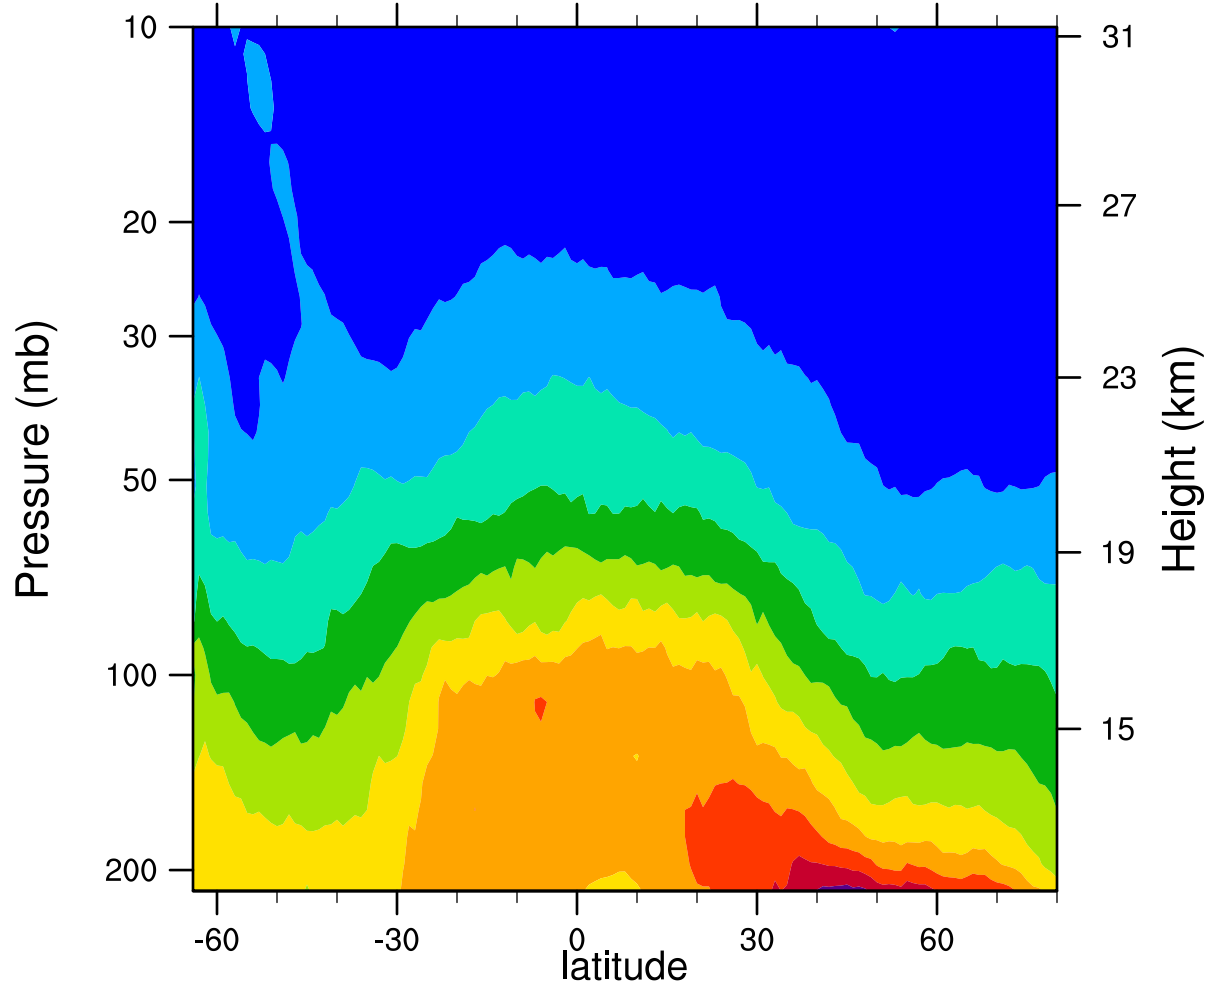

2007d179 12.1MicronExtinction_Combined (km⁻¹)

2e-05 4e-05 6e-05 8e-05 1e-04 0.00012 0.00014 0.00016 0.00018