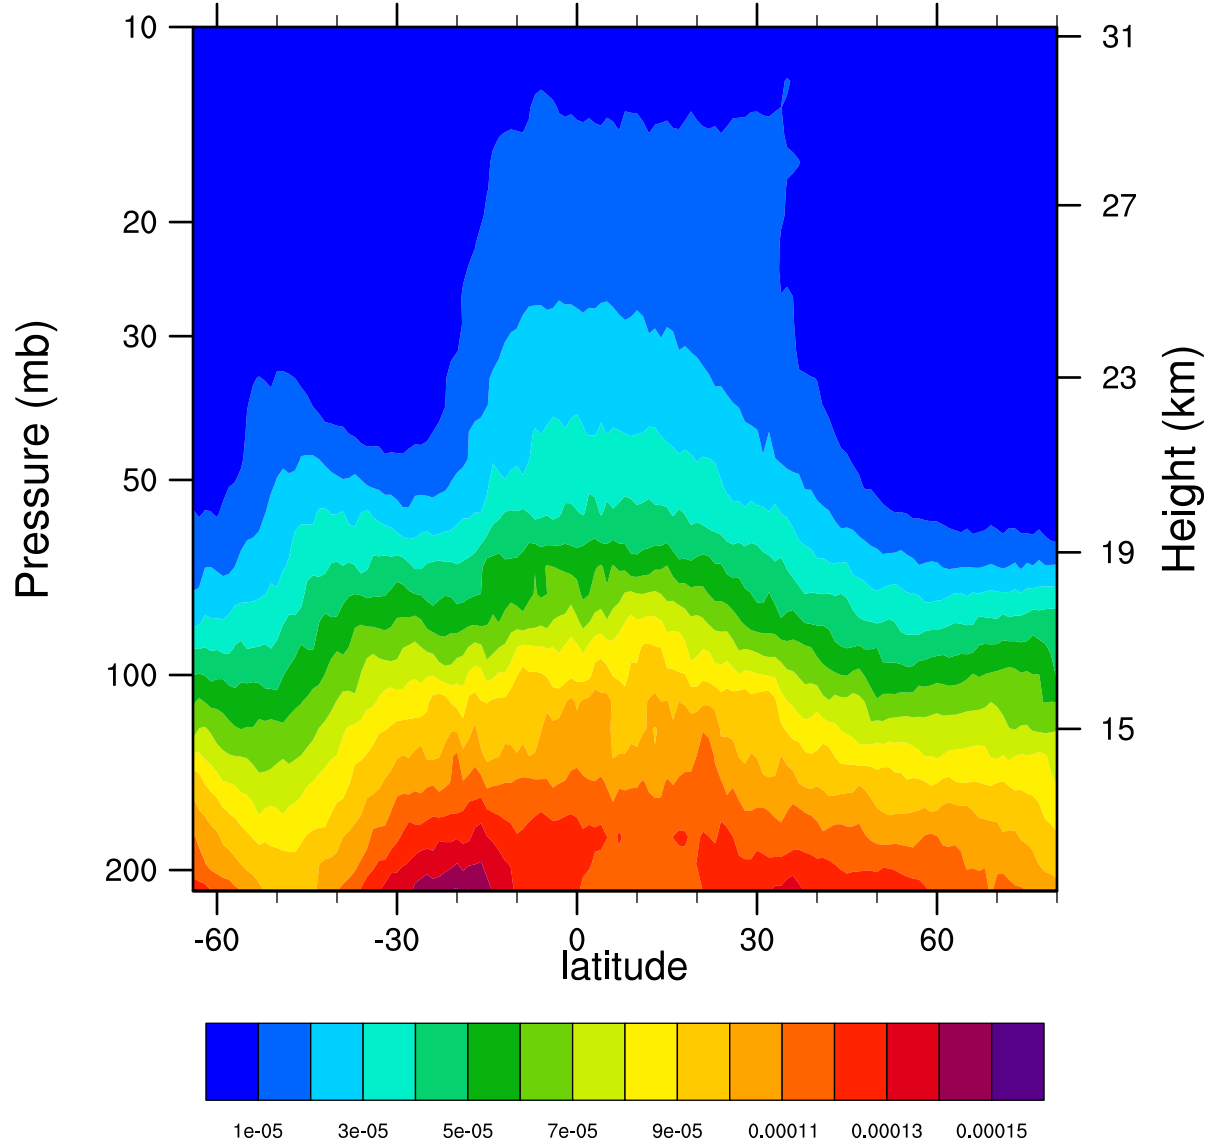

2007d275 12.1MicronExtinction_Combined (km⁻¹)