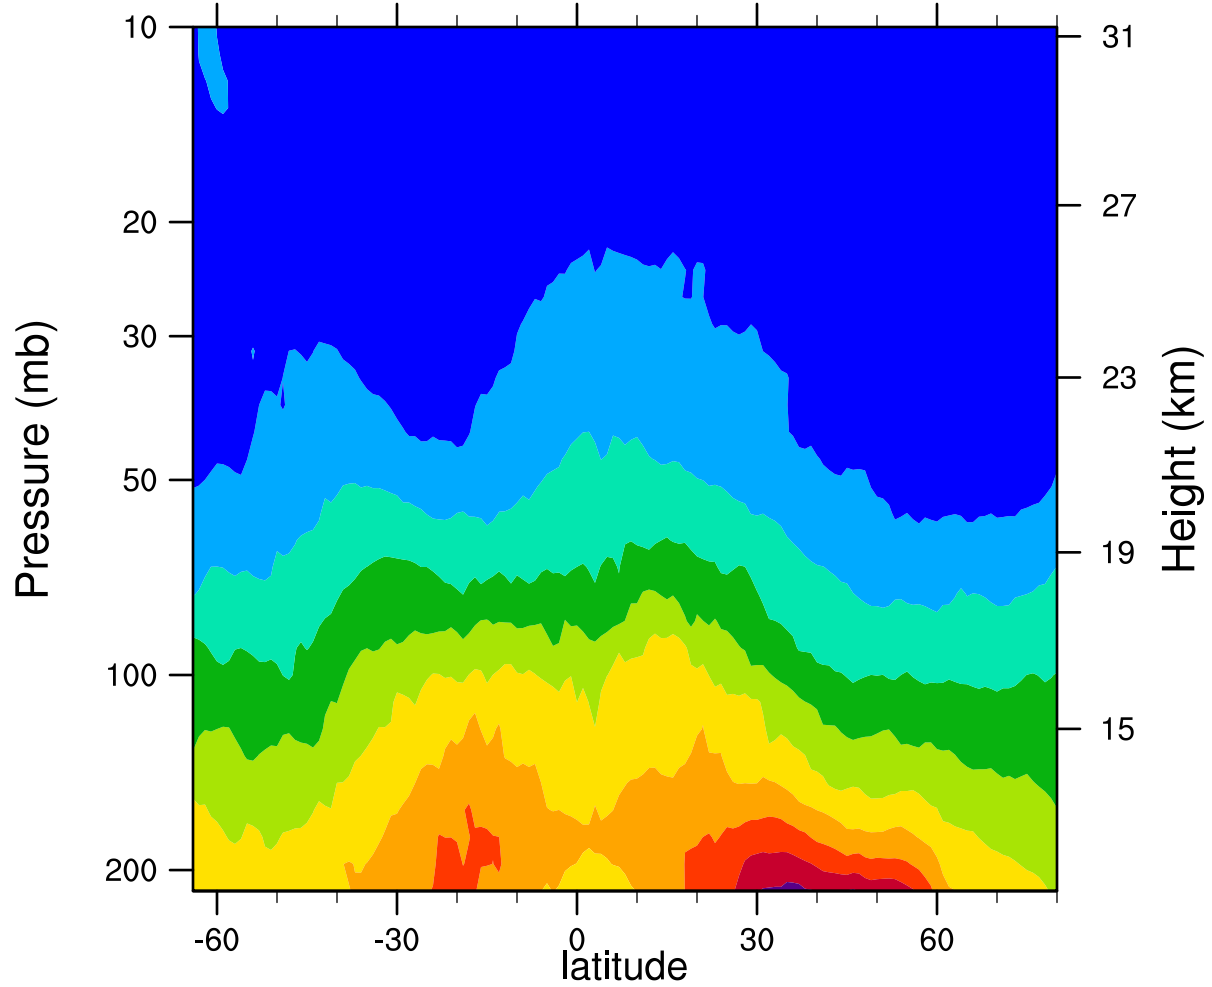

2007d144 12.1MicronExtinction_Combined (km⁻¹)

2e-05 4e-05 6e-05 8e-05 1e-04 0.00012 0.00014 0.00016 0.00018