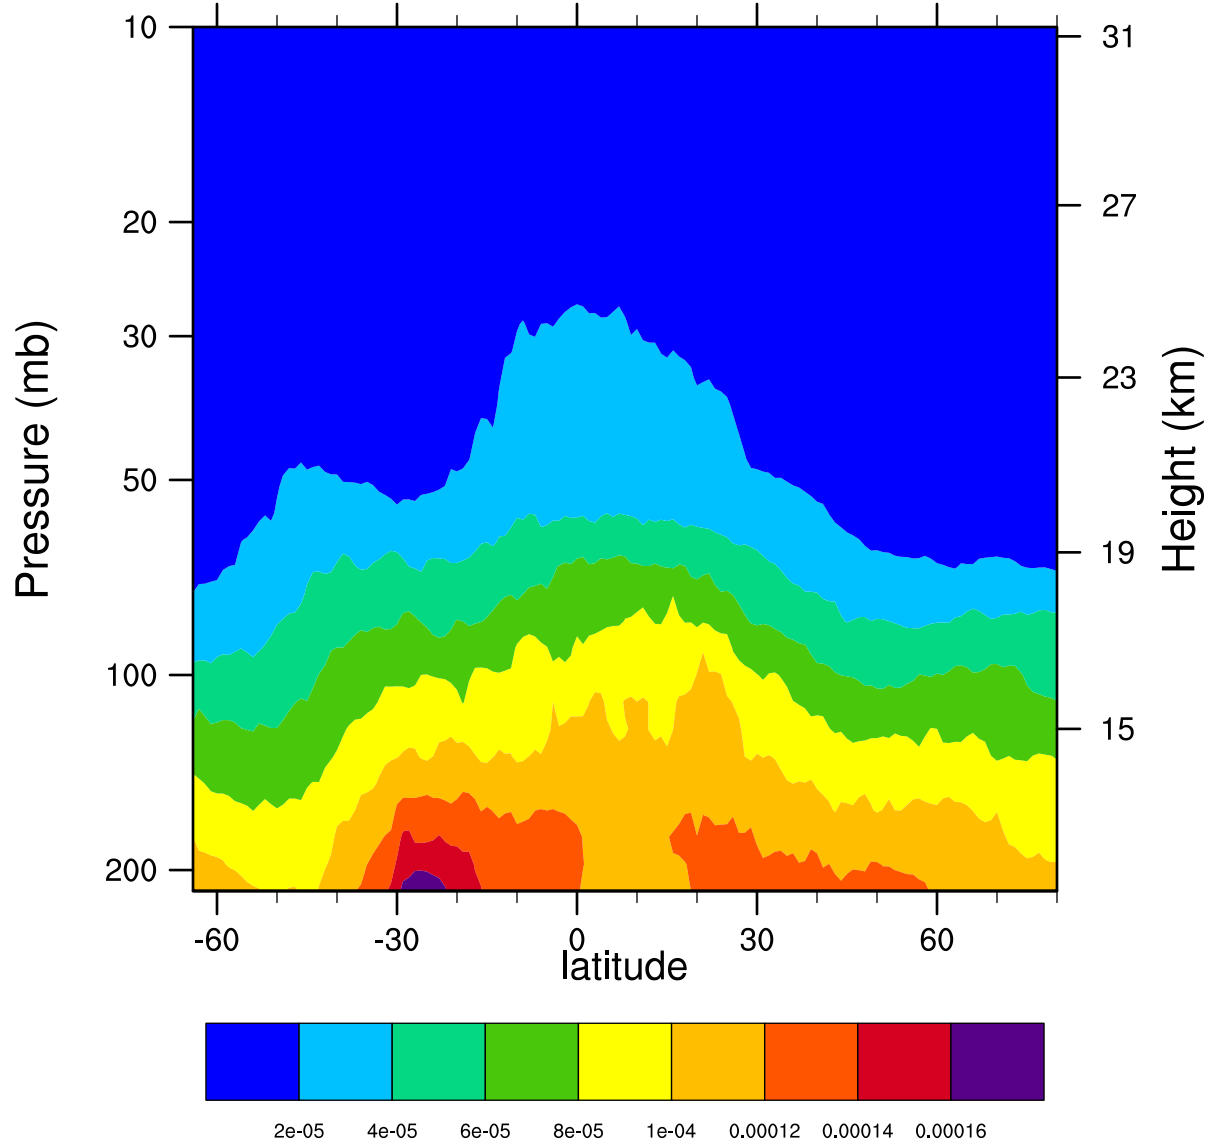

2007d283 12.1MicronExtinction_Combined (km⁻¹)