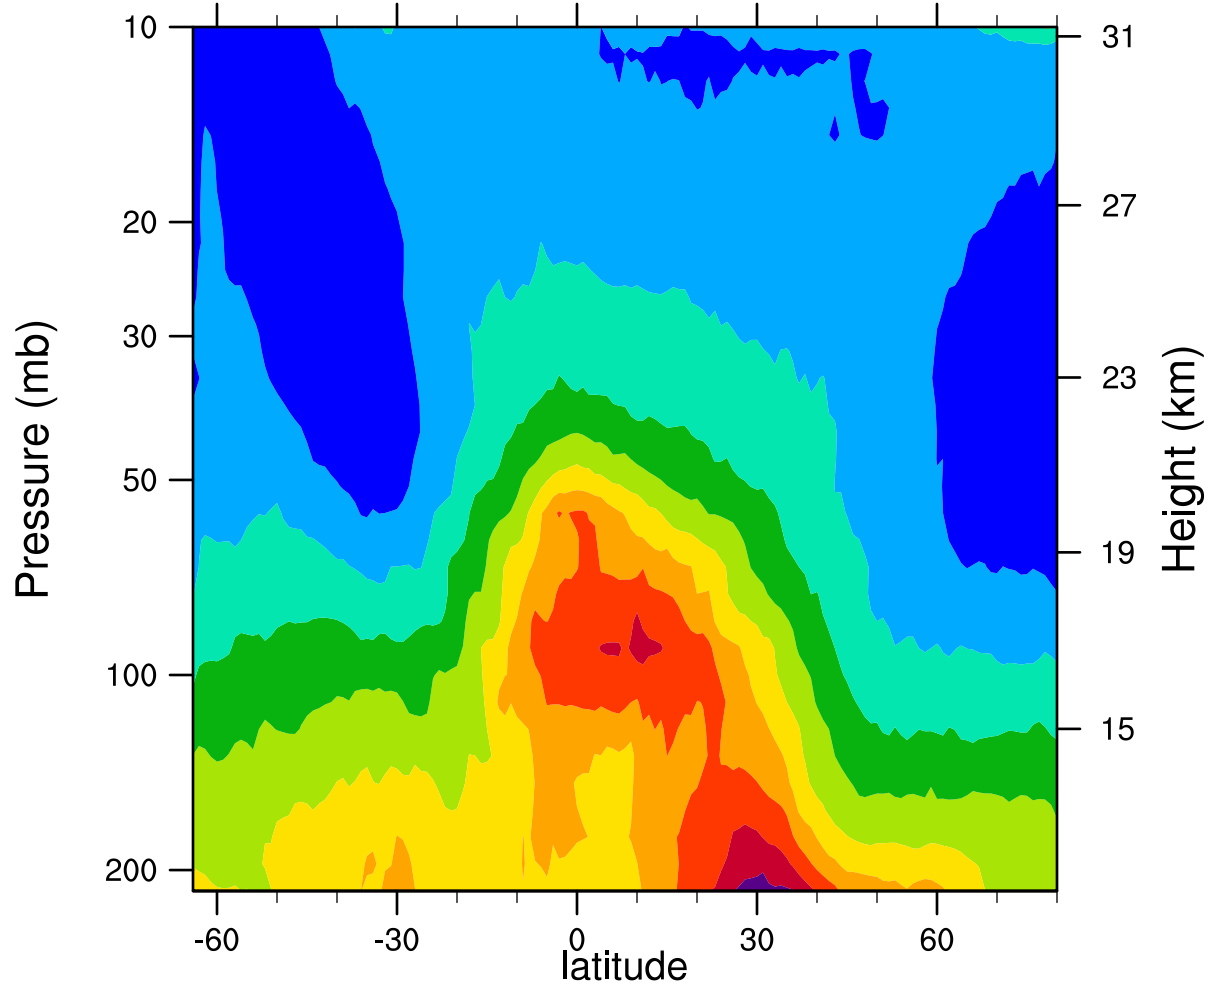

2005d137 12.1MicronExtinction_Combined (km⁻¹)

2e-05 4e-05 6e-05 8e-05 1e-04 0.00012 0.00014 0.00016 0.00018