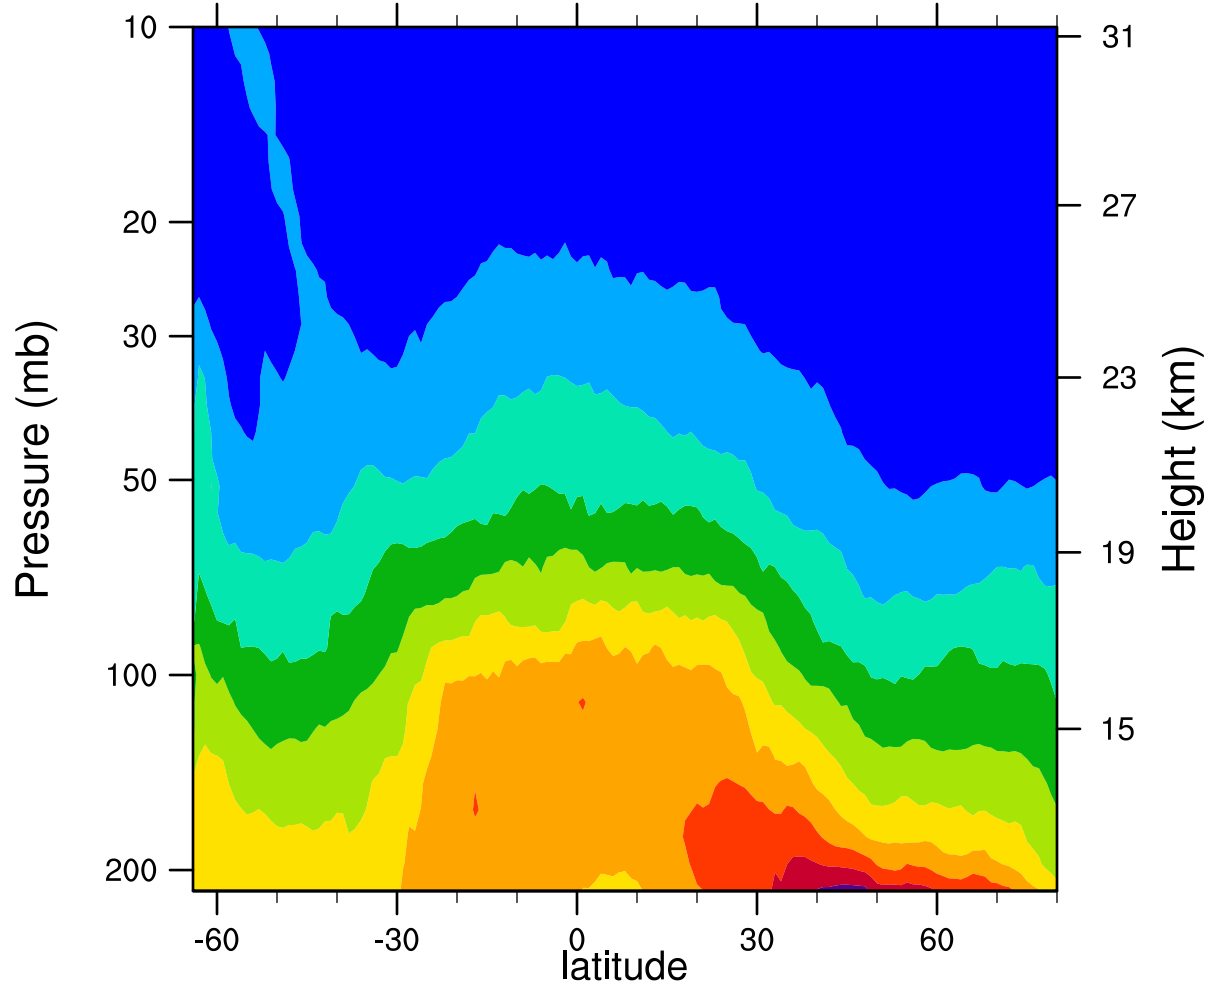

2007d178 12.1MicronExtinction_Combined (km⁻¹)

2e-05 4e-05 6e-05 8e-05 1e-04 0.00012 0.00014 0.00016 0.00018