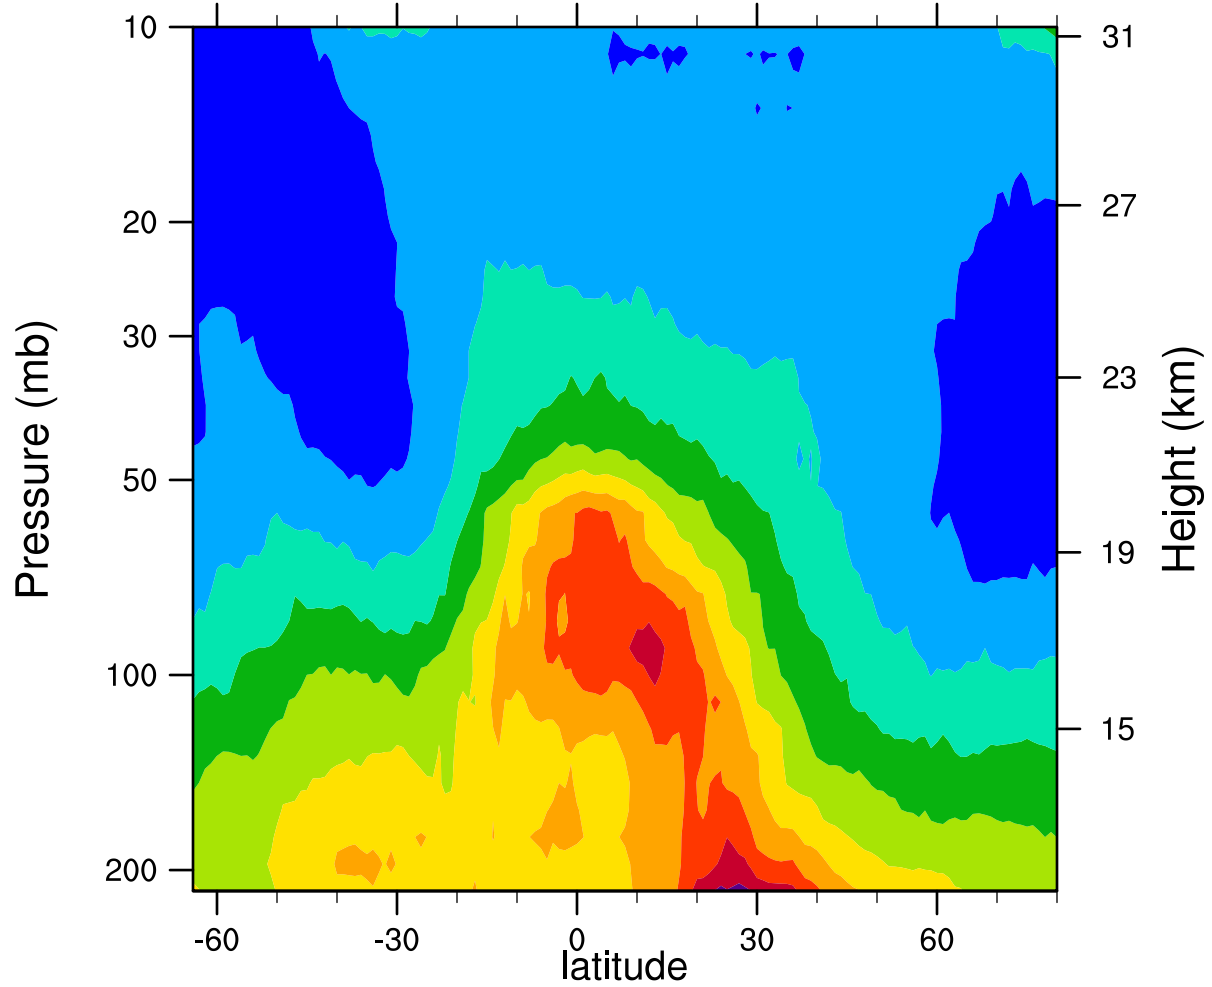

2005d118 12.1MicronExtinction_Combined (km⁻¹)

2e-05 4e-05 6e-05 8e-05 1e-04 0.00012 0.00014 0.00016 0.00018