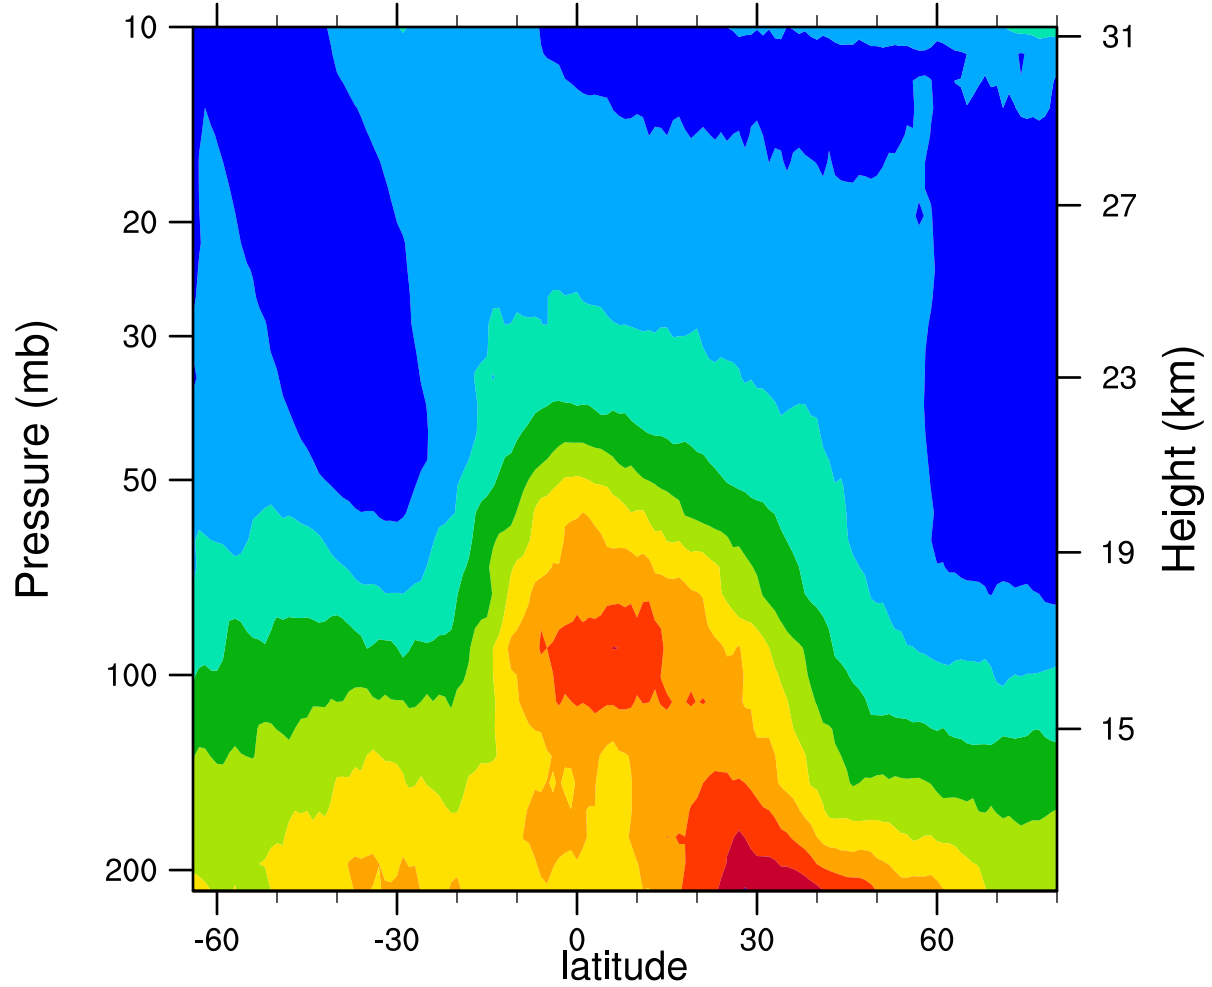

2005d147 12.1MicronExtinction_Combined (km⁻¹)

2e-05 4e-05 6e-05 8e-05 1e-04 0.00012 0.00014 0.00016 0.00018