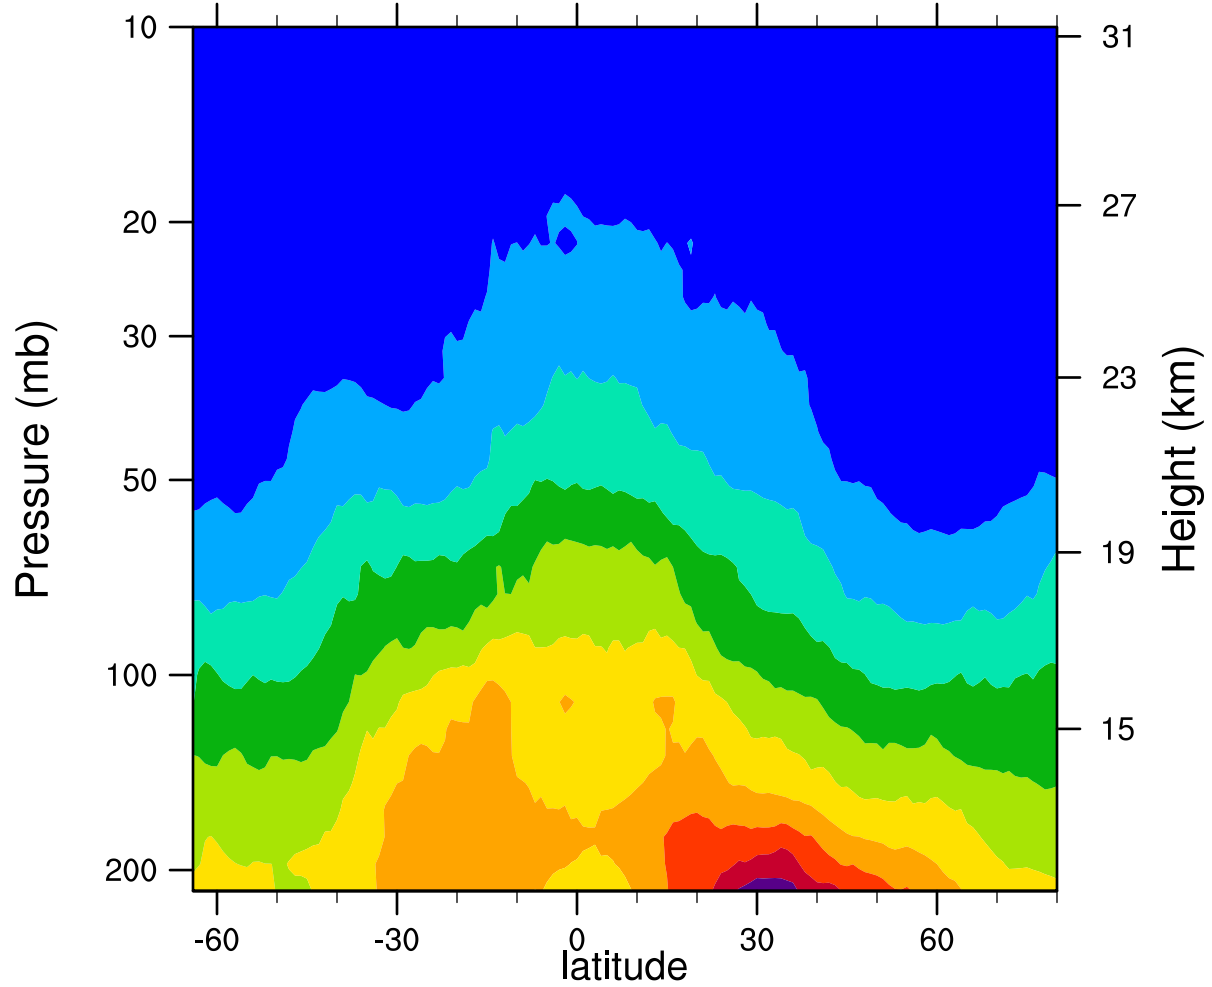

2007d124 12.1MicronExtinction_Combined (km⁻¹)

2e-05 4e-05 6e-05 8e-05 1e-04 0.00012 0.00014 0.00016 0.00018