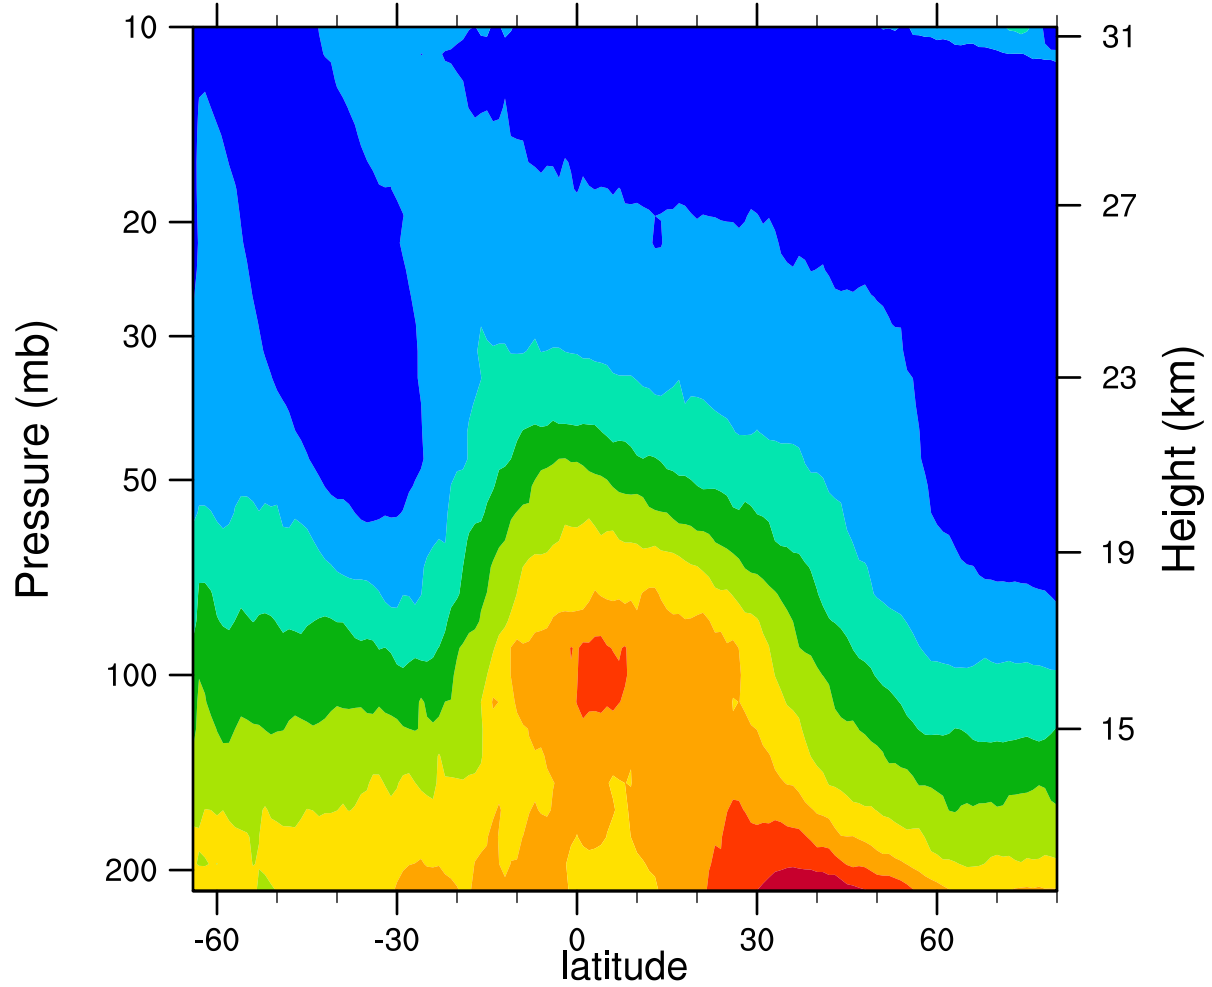

2005d171 12.1MicronExtinction_Combined (km⁻¹)

2e-05 4e-05 6e-05 8e-05 1e-04 0.00012 0.00014 0.00016 0.00018