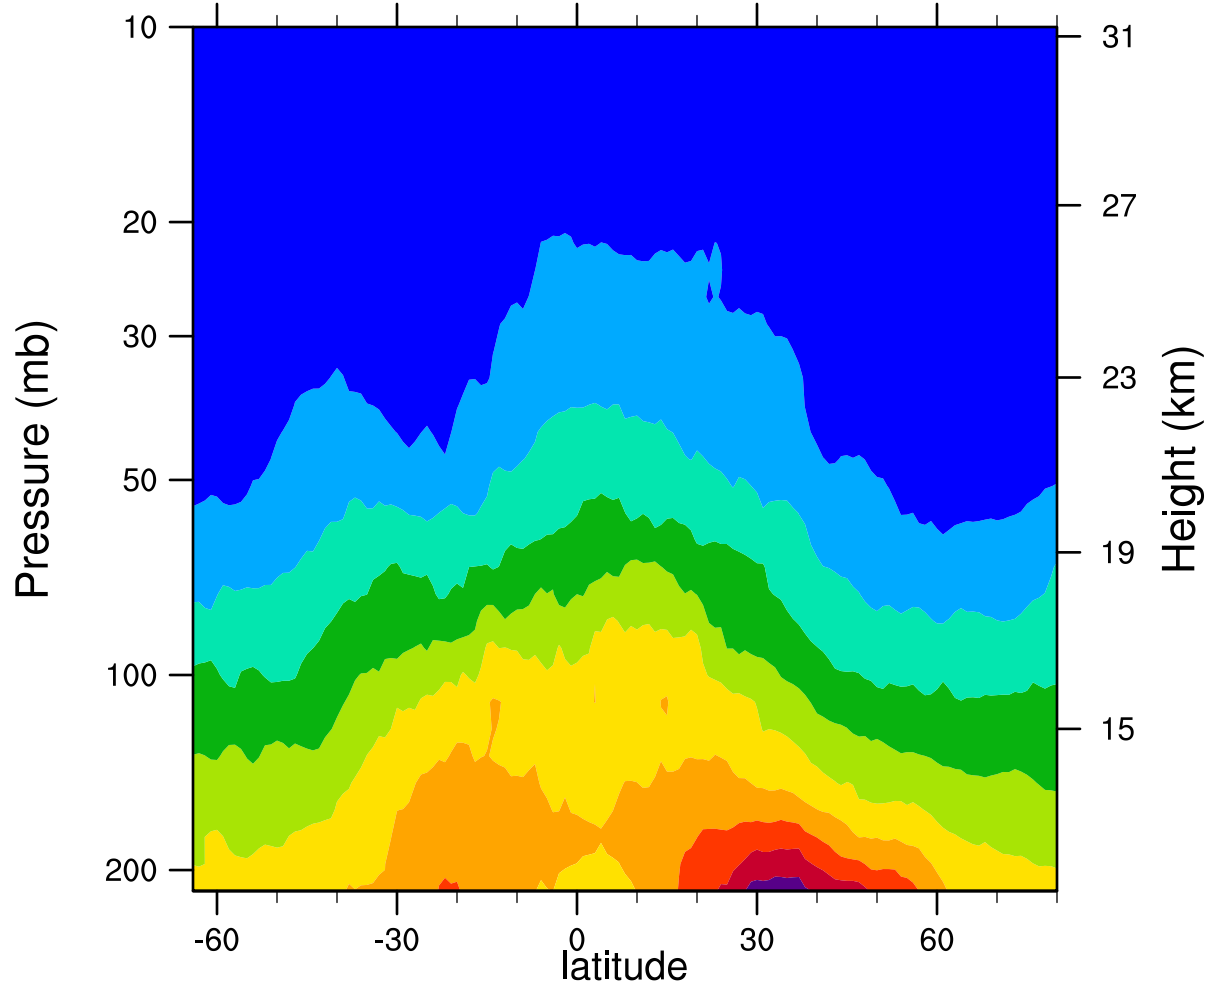

2007d136 12.1MicronExtinction_Combined (km⁻¹)

2e-05 4e-05 6e-05 8e-05 1e-04 0.00012 0.00014 0.00016 0.00018