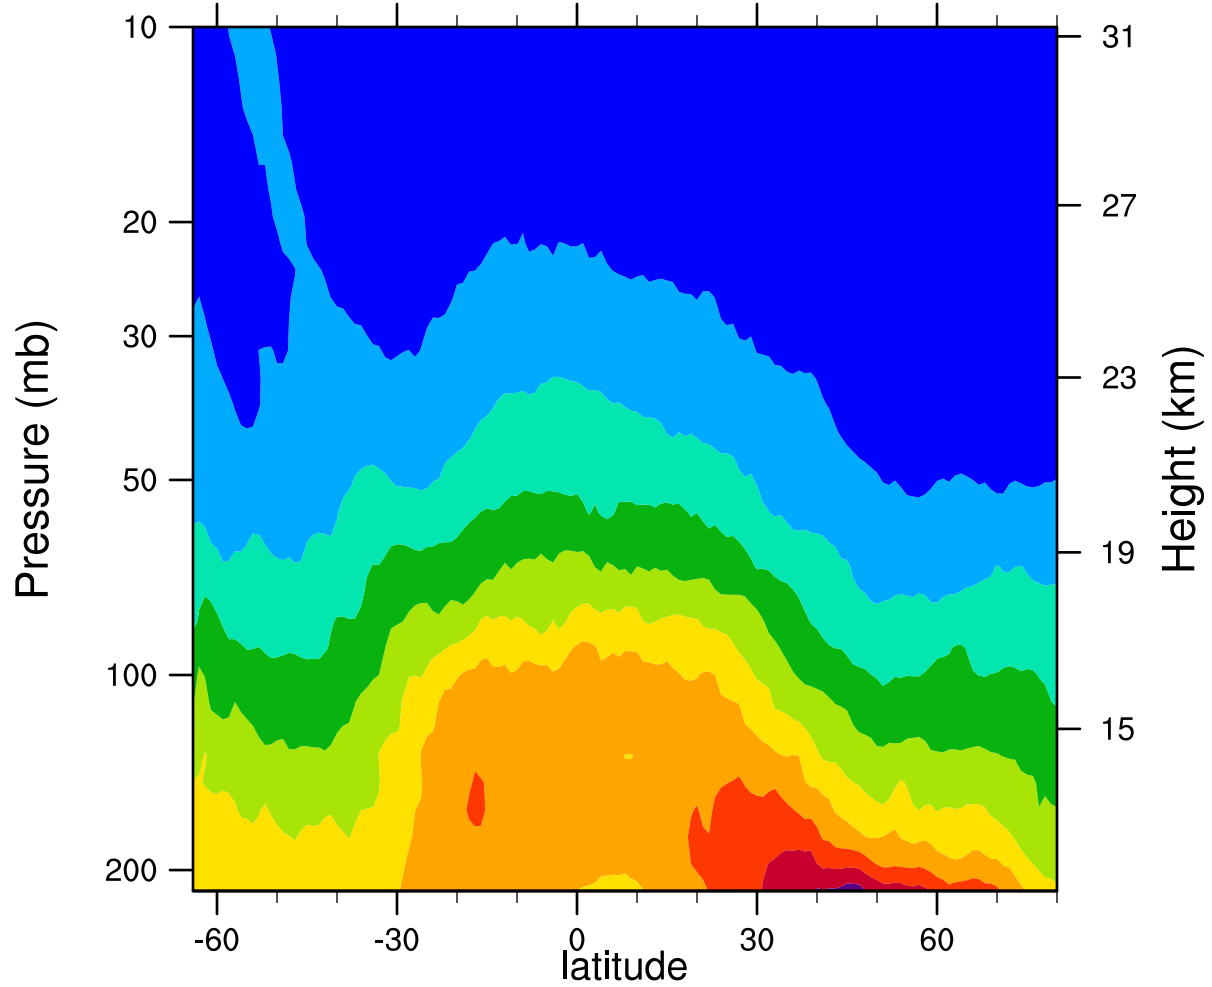

2e-05 4e-05 6e-05 8e-05 1e-04 0.00012 0.00014 0.00016 0.00018

2007d172 12.1MicronExtinction_Combined (km⁻¹)

2007d173 12.1MicronExtinction_Combined (km^{-1})

2007d174 12.1MicronExtinction_Combined (km⁻¹)

2e-05 4e-05 6e-05 8e-05 1e-04 0.00012 0.00014 0.00016 0.00018