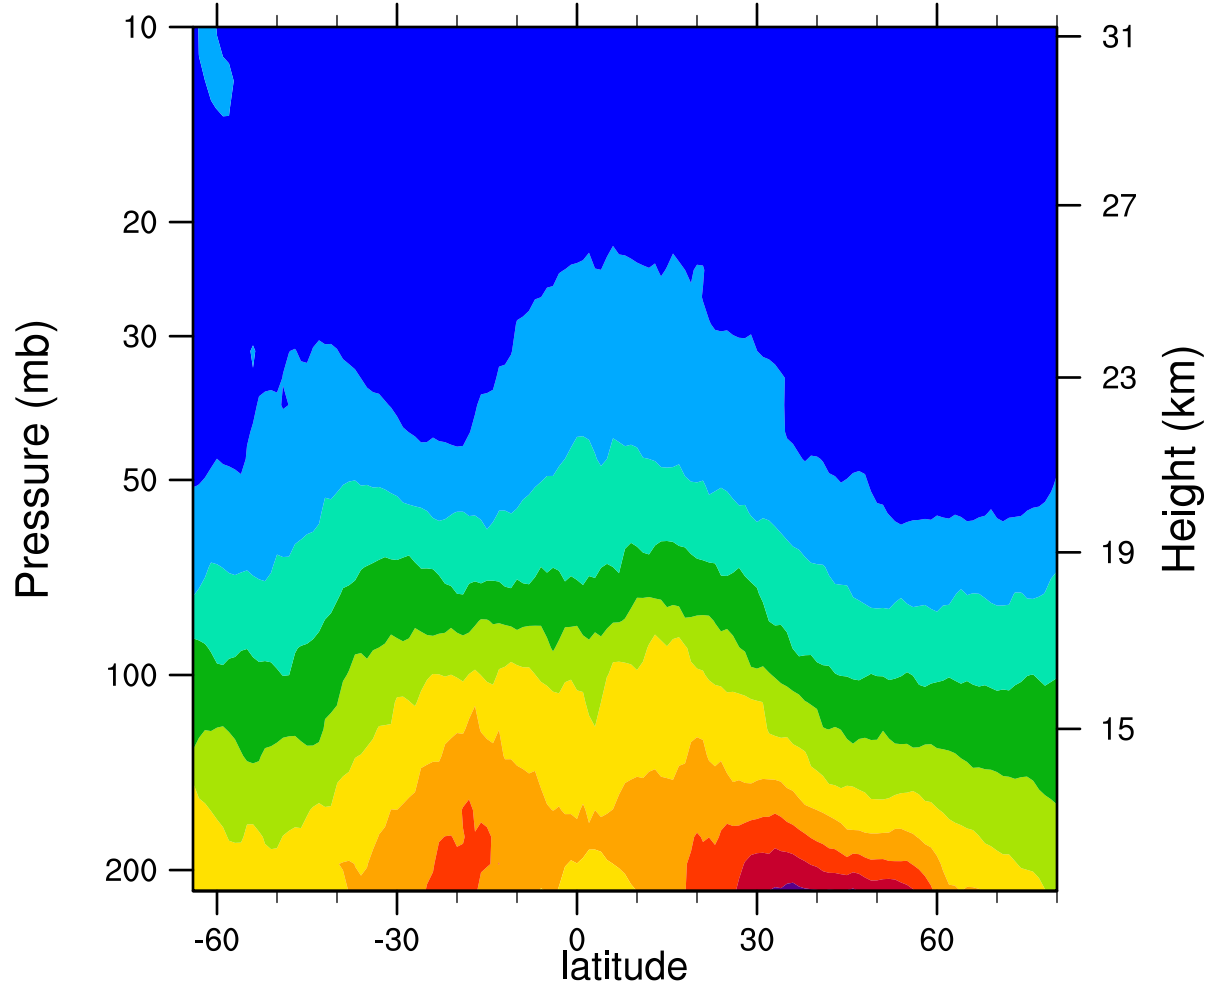

2007d145 12.1MicronExtinction_Combined (km⁻¹)

2e-05 4e-05 6e-05 8e-05 1e-04 0.00012 0.00014 0.00016 0.00018