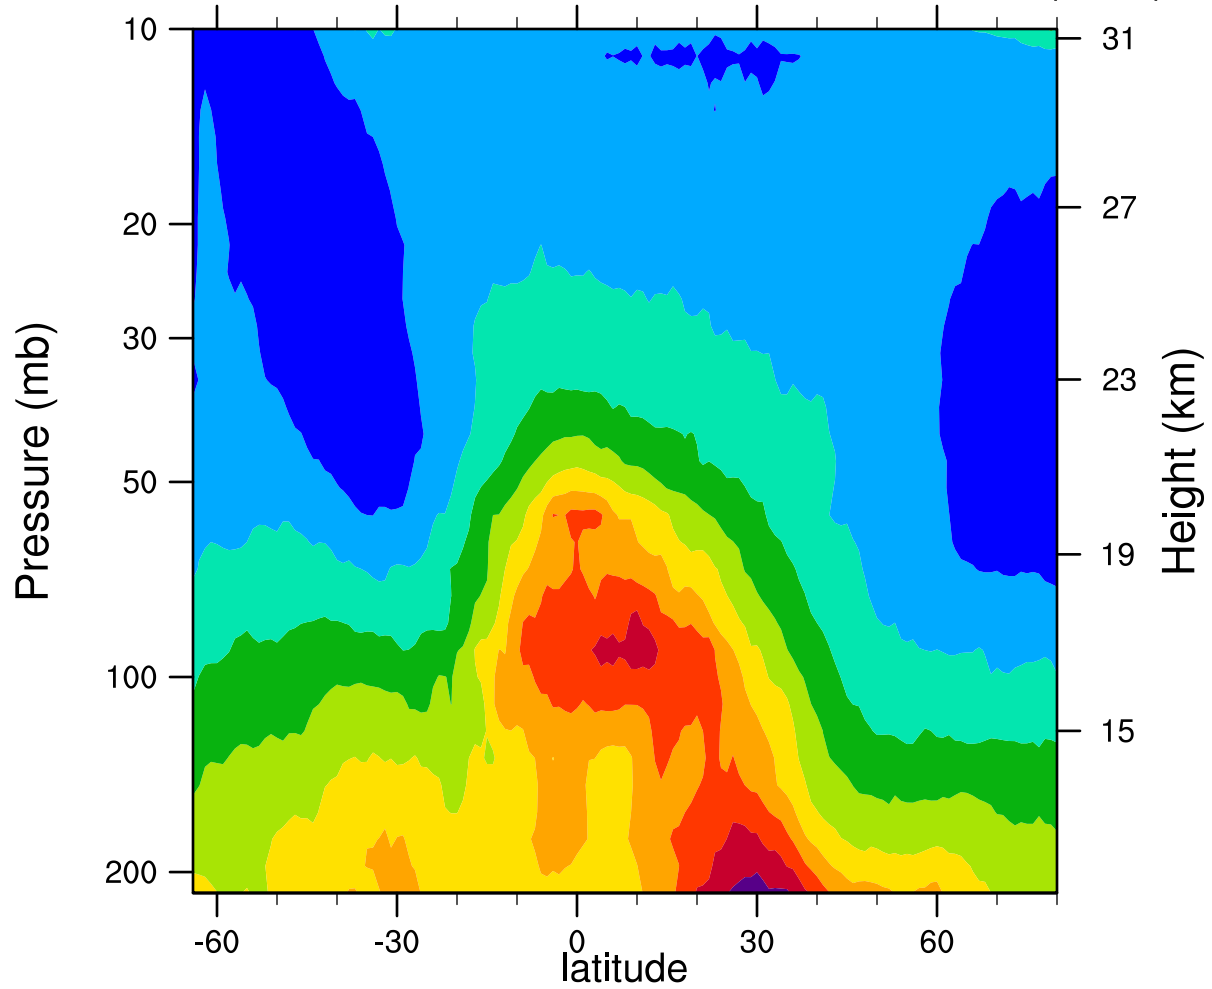

2005d133 12.1MicronExtinction_Combined (km⁻¹)

2e-05 4e-05 6e-05 8e-05 1e-04 0.00012 0.00014 0.00016 0.00018