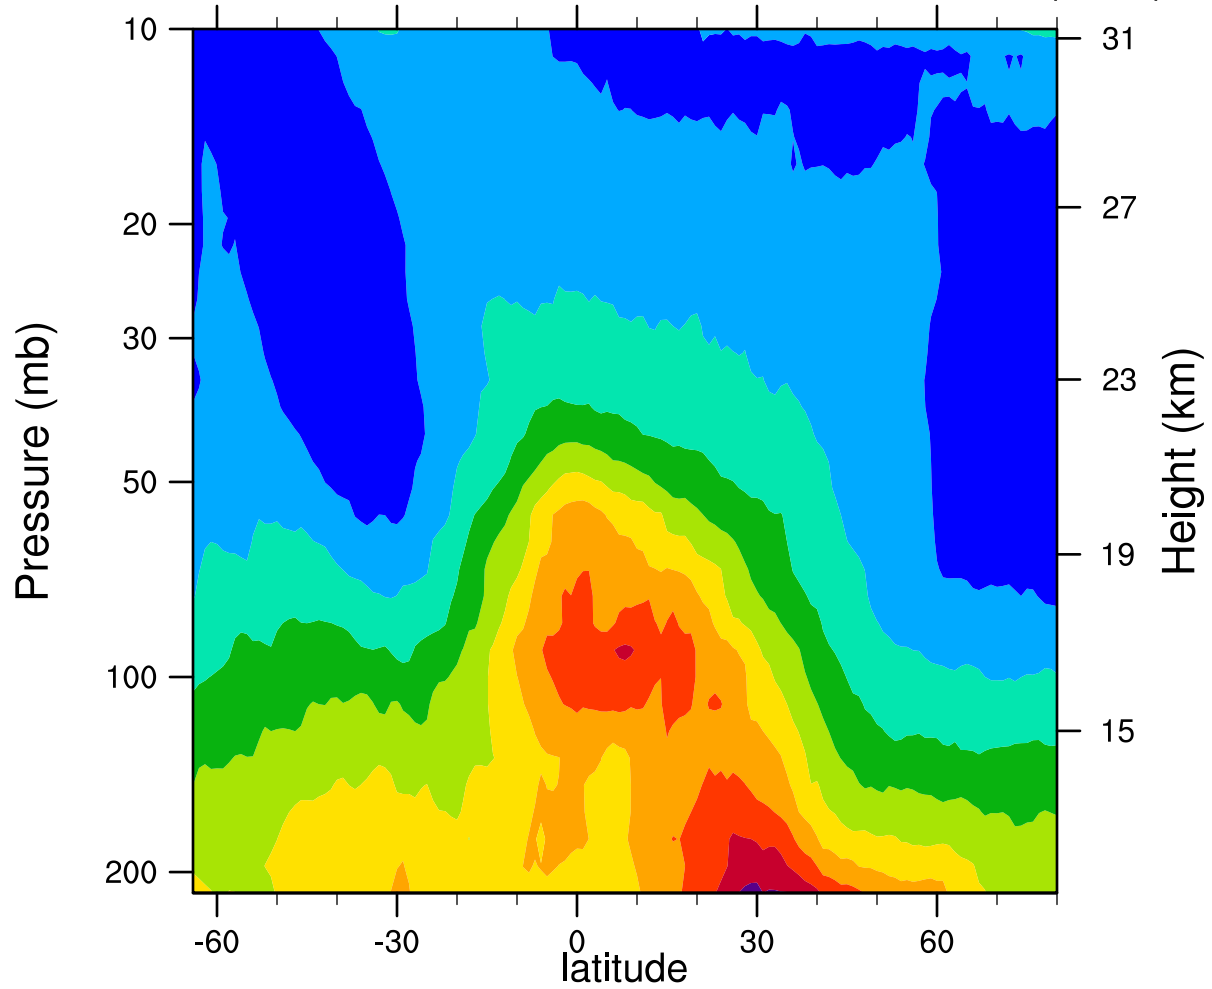

2005d142 12.1MicronExtinction_Combined (km⁻¹)

2e-05 4e-05 6e-05 8e-05 1e-04 0.00012 0.00014 0.00016 0.00018