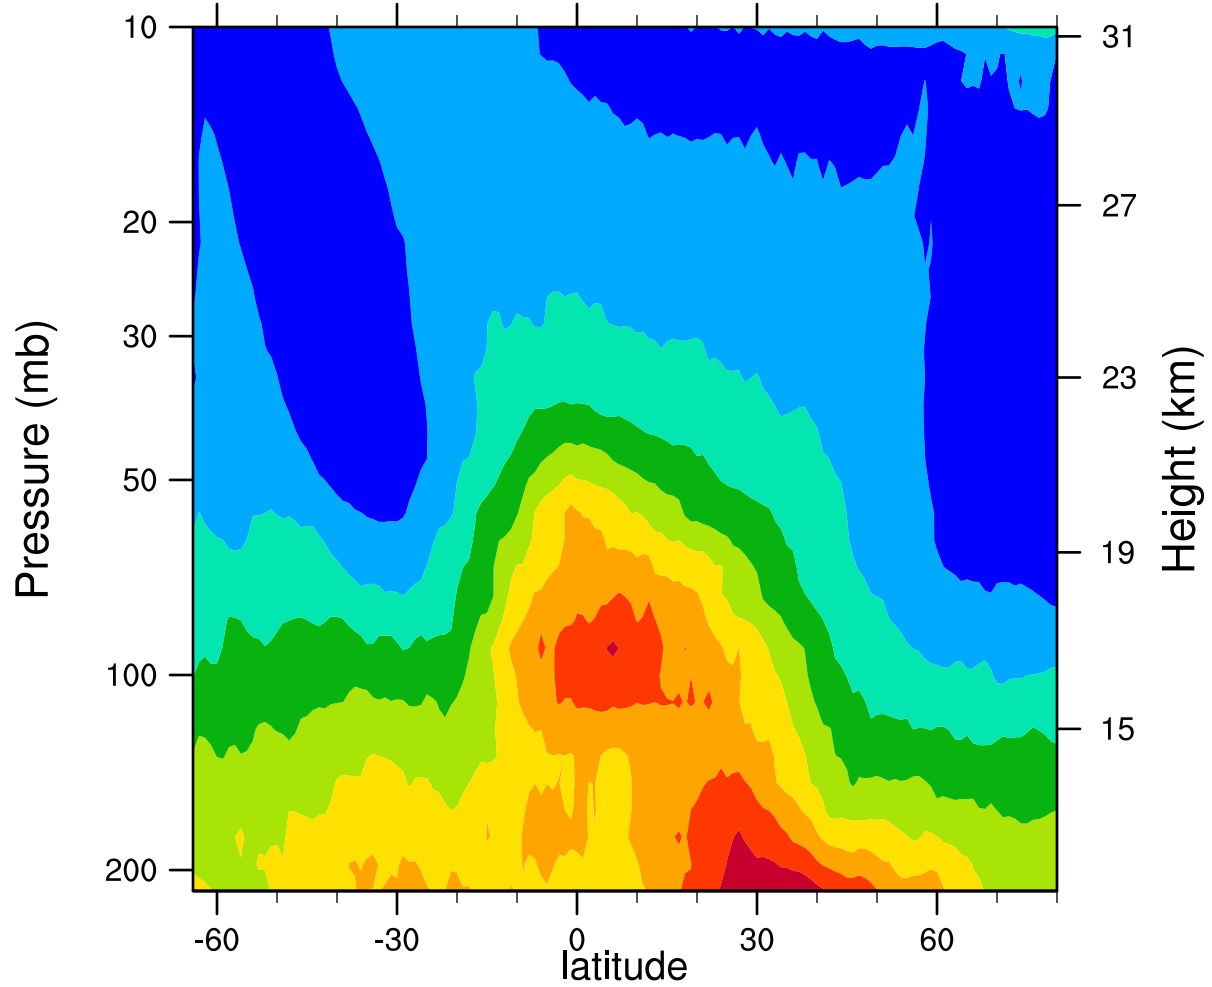

2005d148 12.1MicronExtinction_Combined (km⁻¹)