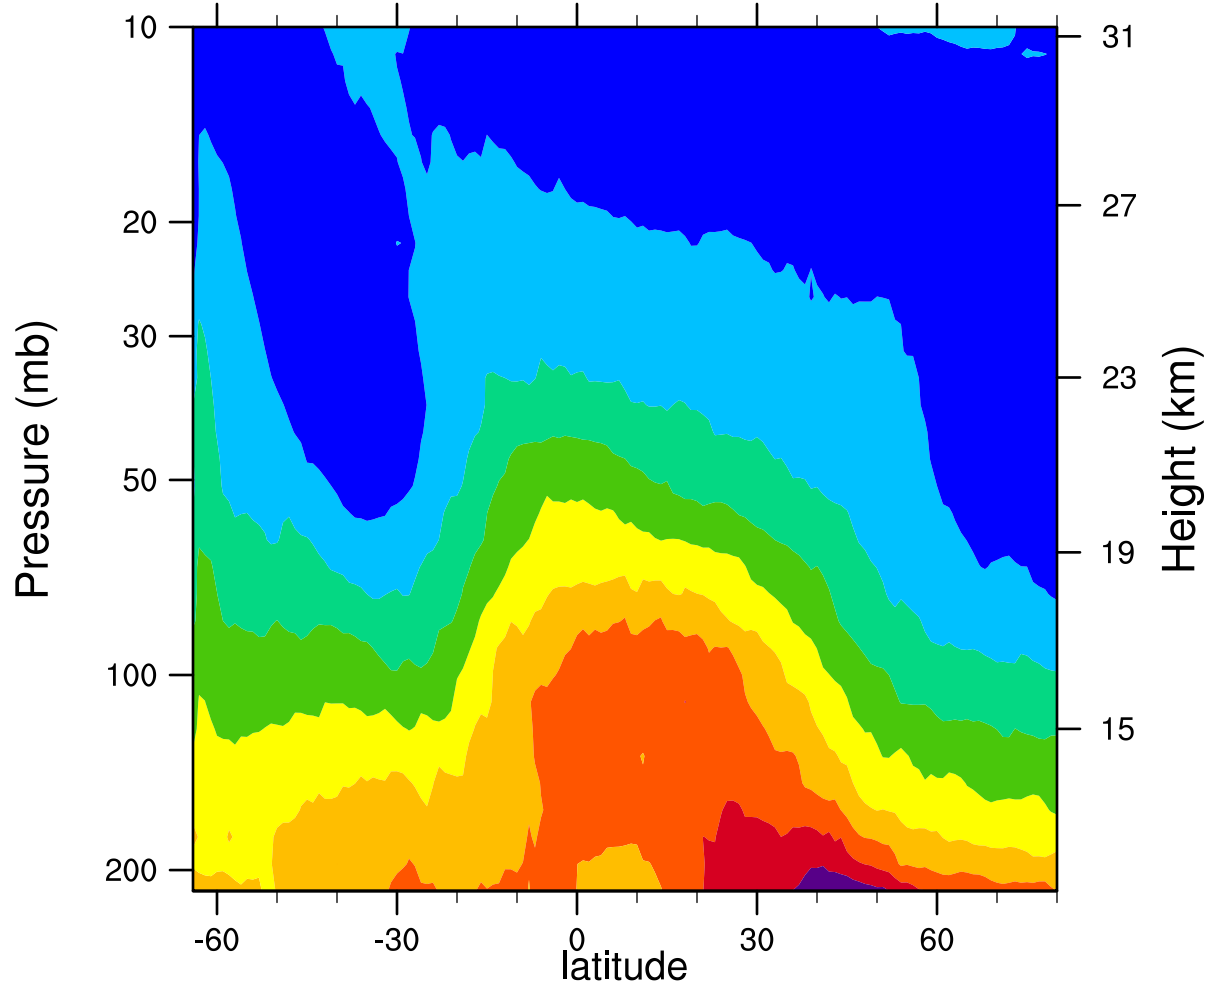

2005d190 12.1MicronExtinction_Combined (km⁻¹)