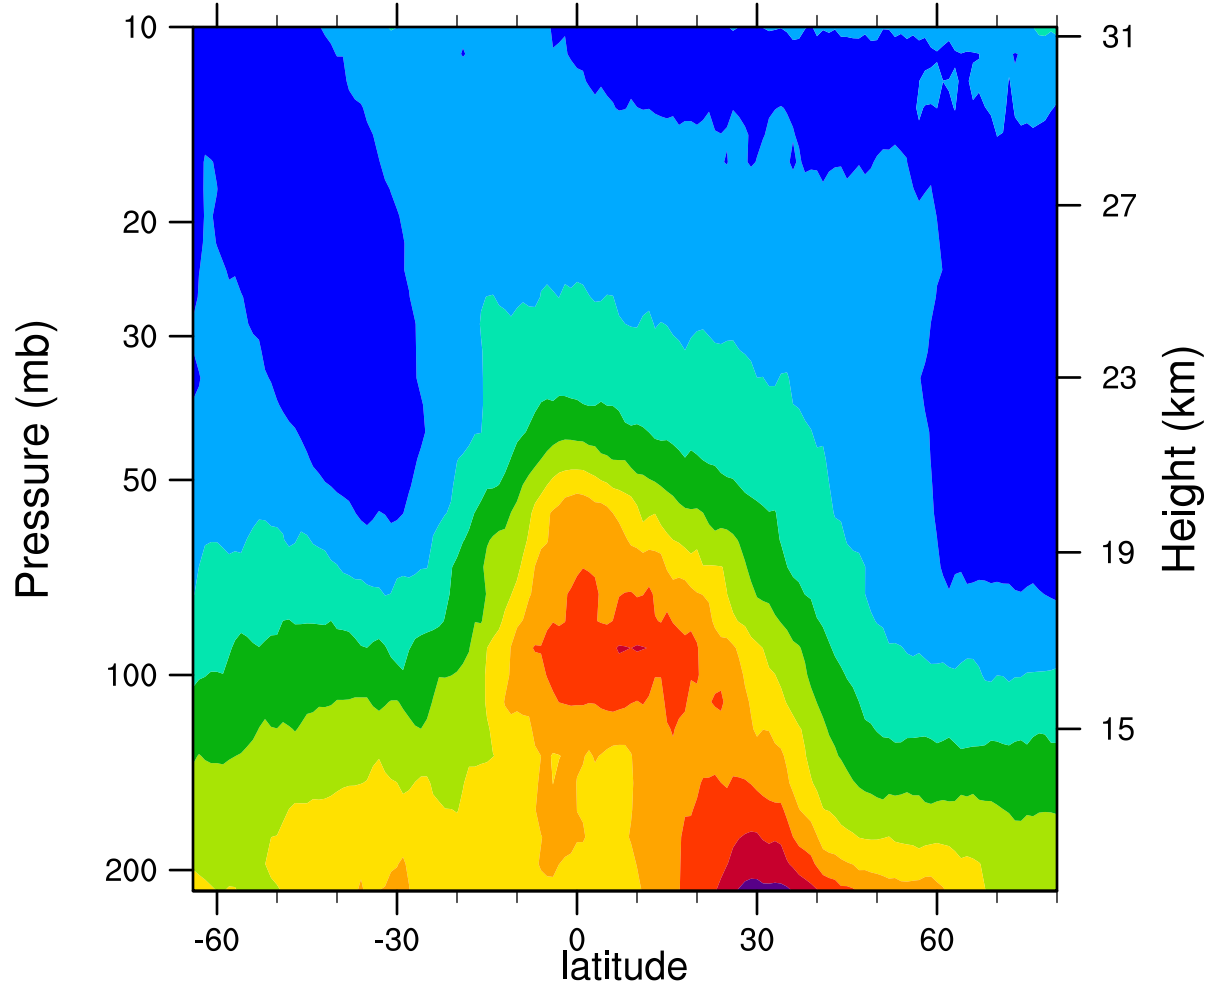

2005d140 12.1MicronExtinction_Combined (km⁻¹)

2e-05 4e-05 6e-05 8e-05 1e-04 0.00012 0.00014 0.00016 0.00018