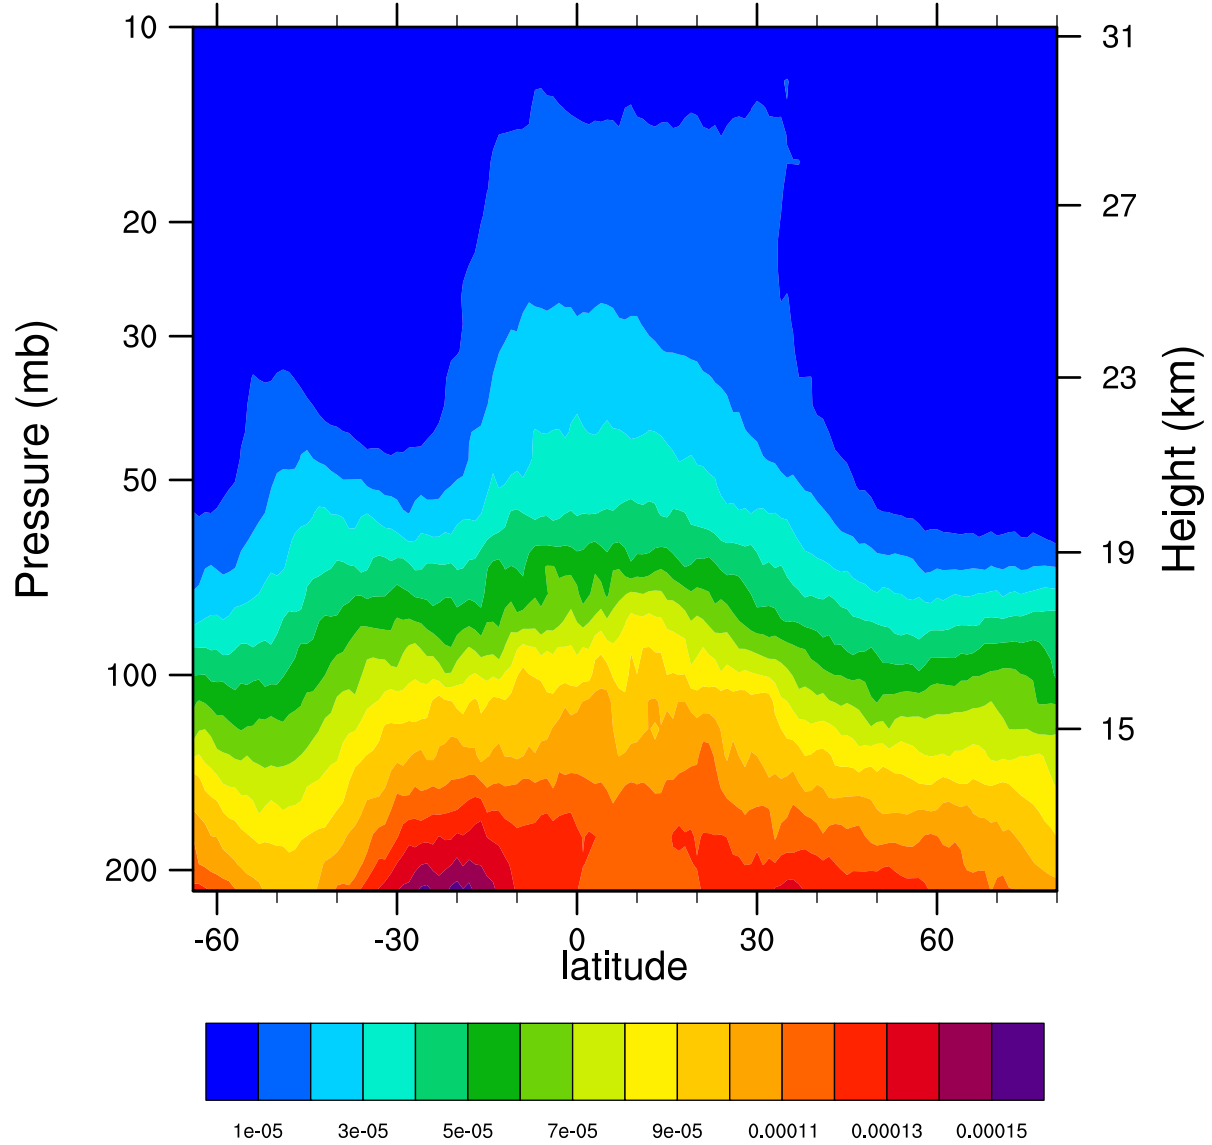

2007d276 12.1MicronExtinction_Combined (km⁻¹)