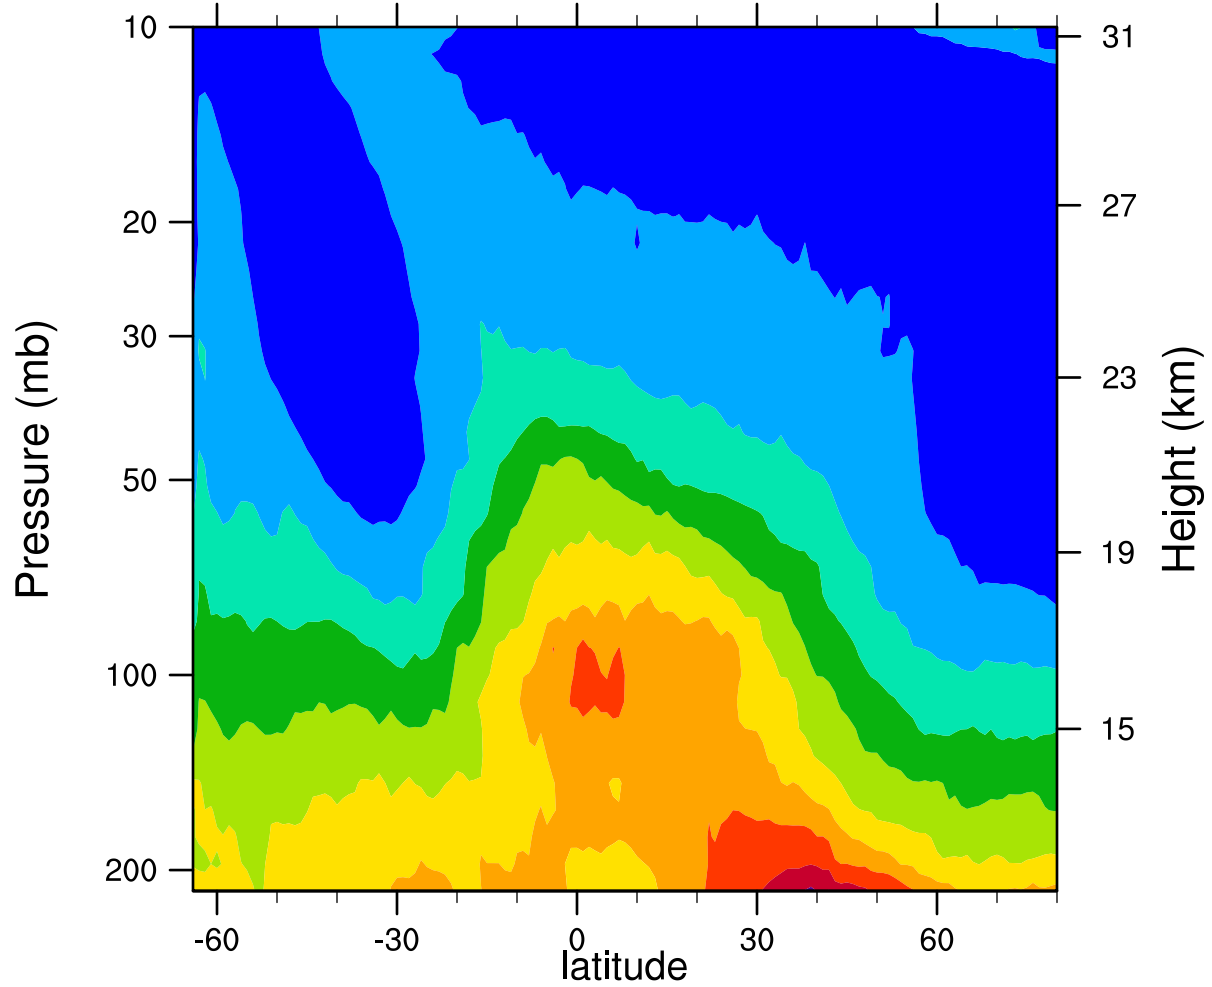

2005d173 12.1MicronExtinction_Combined (km^{-1})

2005d174 12.1MicronExtinction_Combined (km⁻¹)

2e-05 4e-05 6e-05 8e-05 1e-04 0.00012 0.00014 0.00016 0.00018

2005d175 12.1MicronExtinction_Combined (km⁻¹)

2e-05 4e-05 6e-05 8e-05 1e-04 0.00012 0.00014 0.00016 0.00018