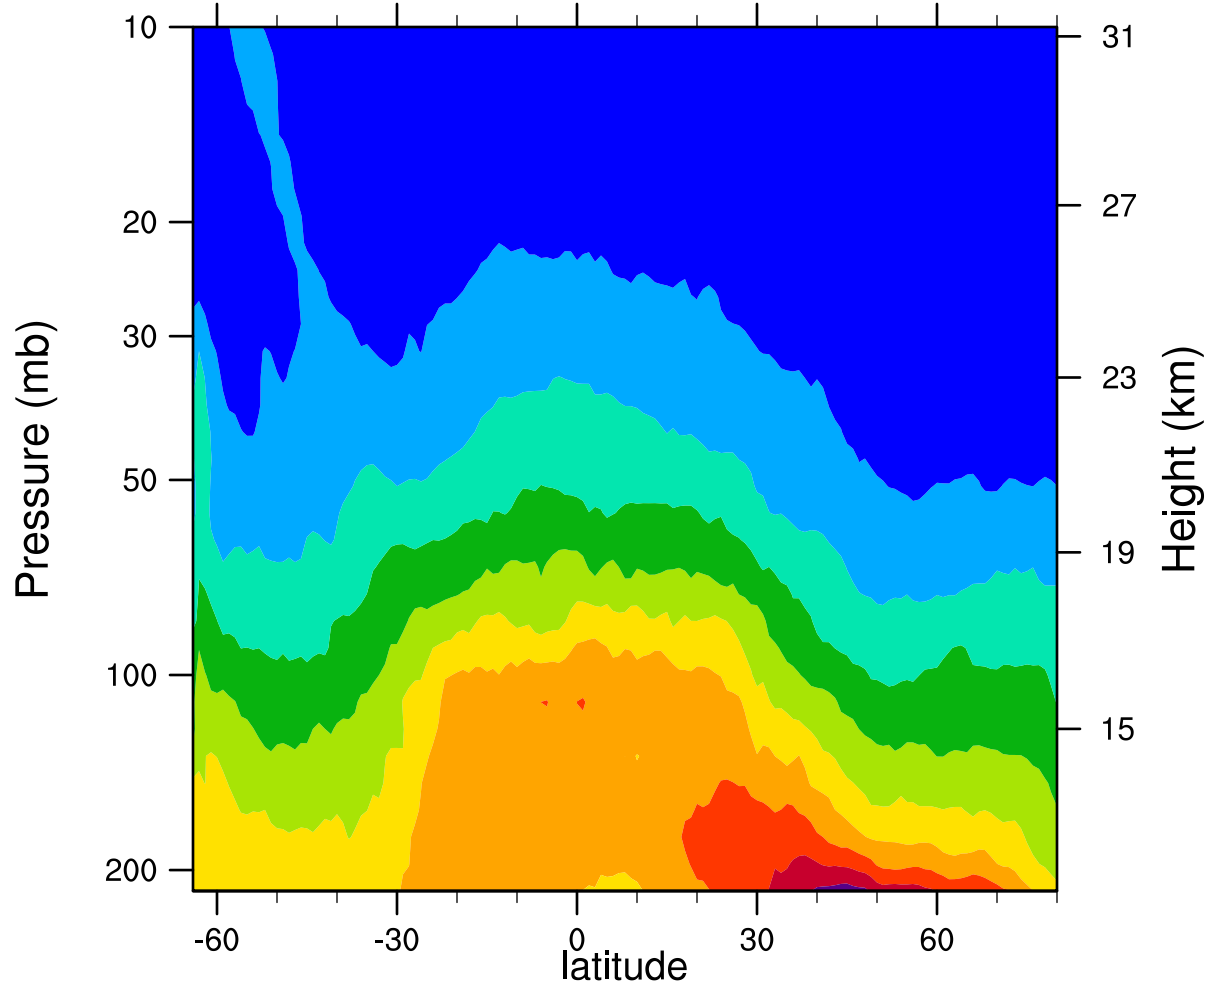

2007d177 12.1MicronExtinction_Combined (km⁻¹)

2e-05 4e-05 6e-05 8e-05 1e-04 0.00012 0.00014 0.00016 0.00018