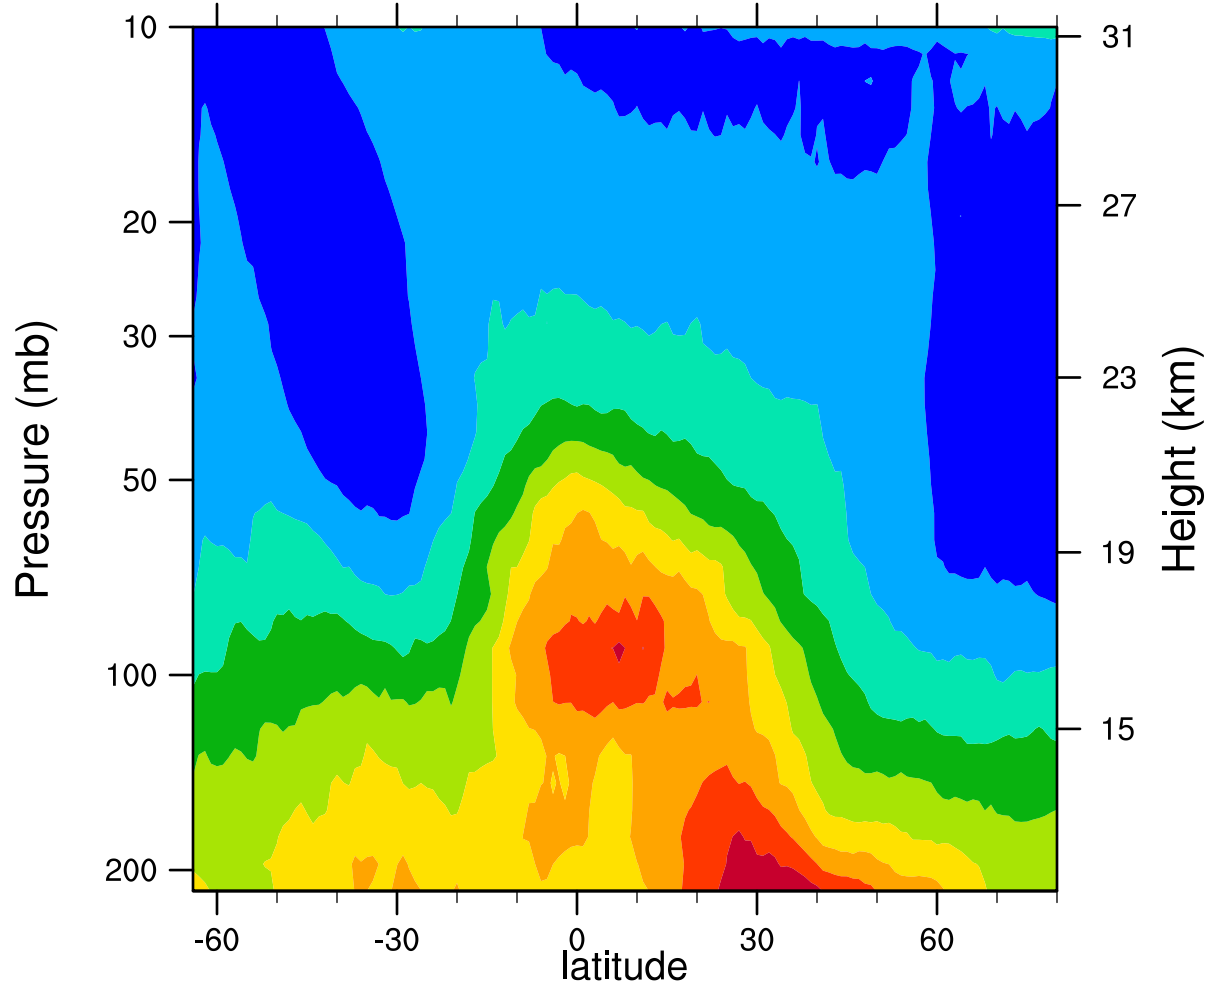

2005d146 12.1MicronExtinction_Combined (km⁻¹)

2e-05 4e-05 6e-05 8e-05 1e-04 0.00012 0.00014 0.00016 0.00018