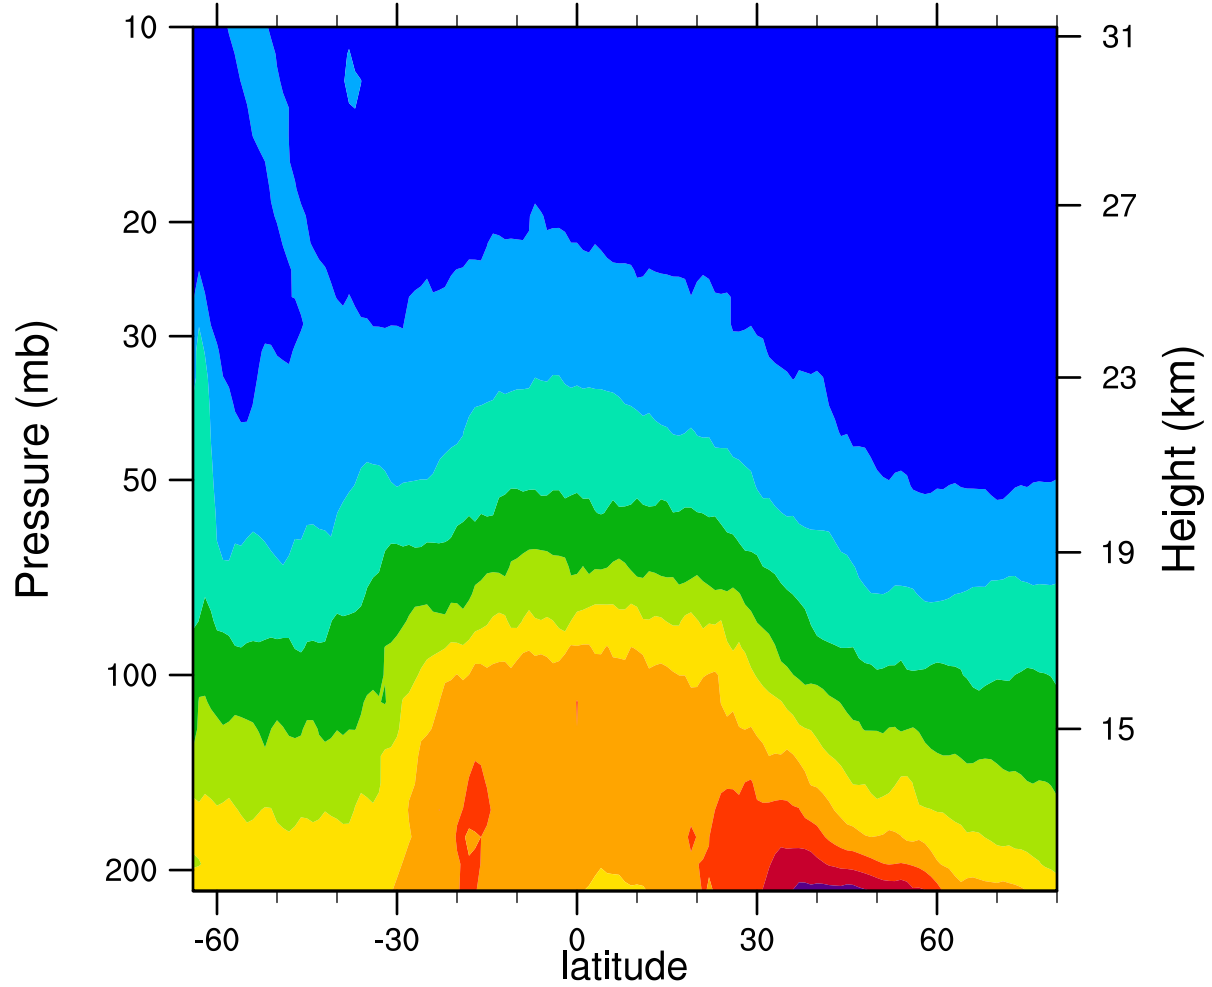

2007d169 12.1MicronExtinction_Combined (km⁻¹)

2e-05 4e-05 6e-05 8e-05 1e-04 0.00012 0.00014 0.00016 0.00018