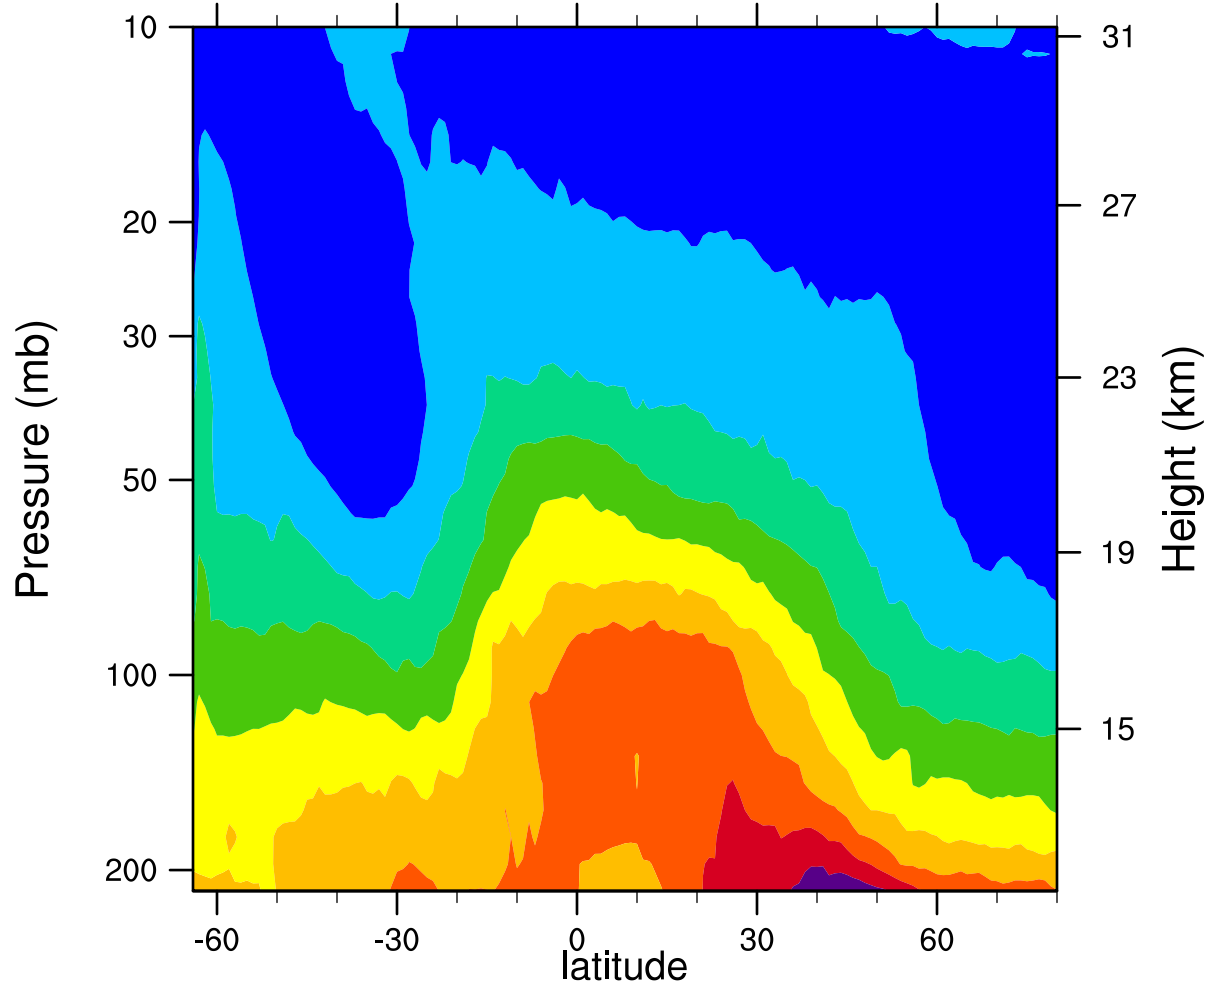

2005d189 12.1MicronExtinction_Combined (km⁻¹)