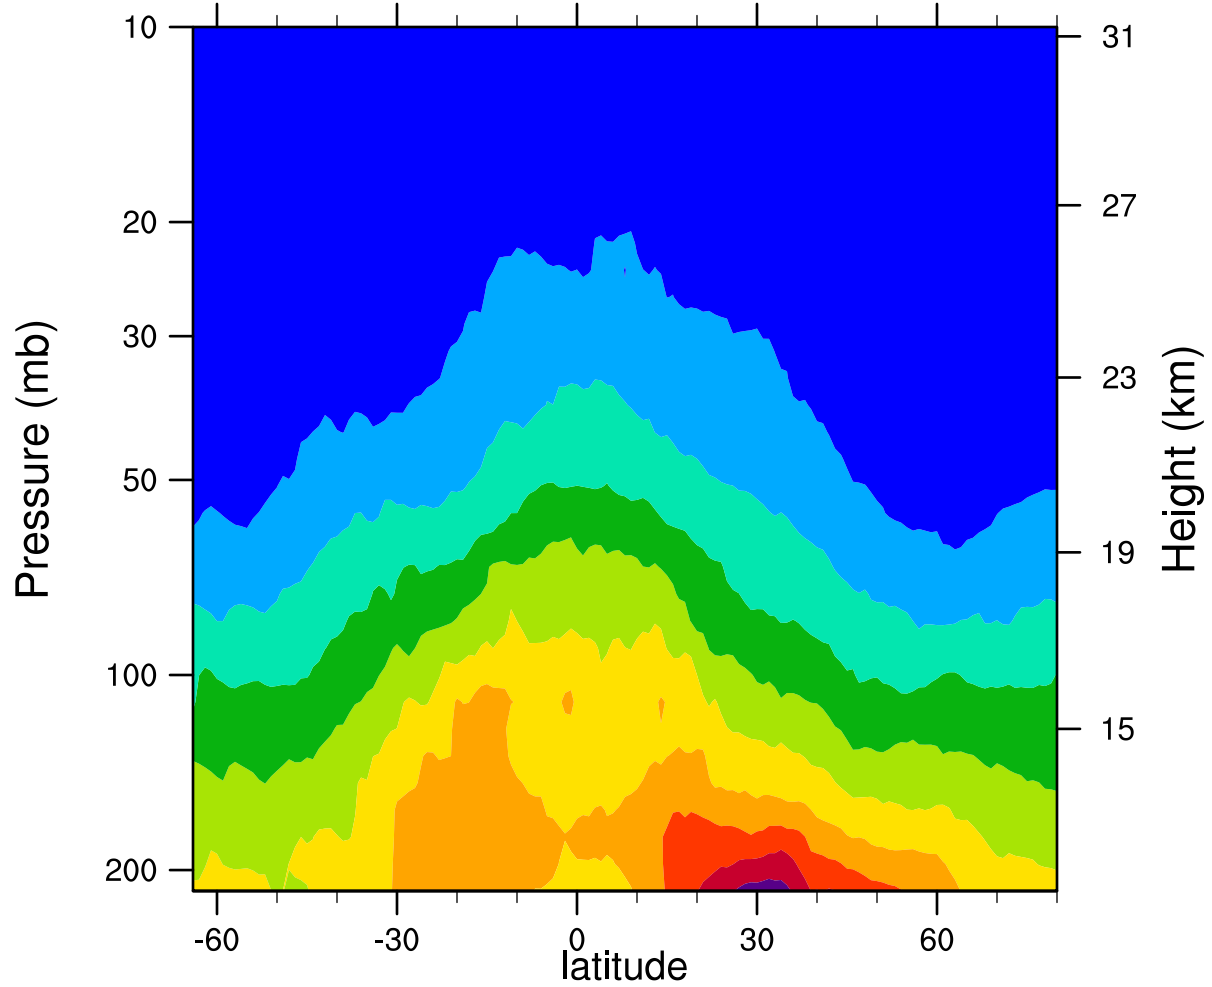

2007d118 12.1MicronExtinction_Combined (km⁻¹)

2e-05 4e-05 6e-05 8e-05 1e-04 0.00012 0.00014 0.00016 0.00018

2007d119 12.1MicronExtinction_Combined (km⁻¹)

2007d120 12.1MicronExtinction_Combined (km⁻¹)

2e-05 4e-05 6e-05 8e-05 1e-04 0.00012 0.00014 0.00016 0.00018