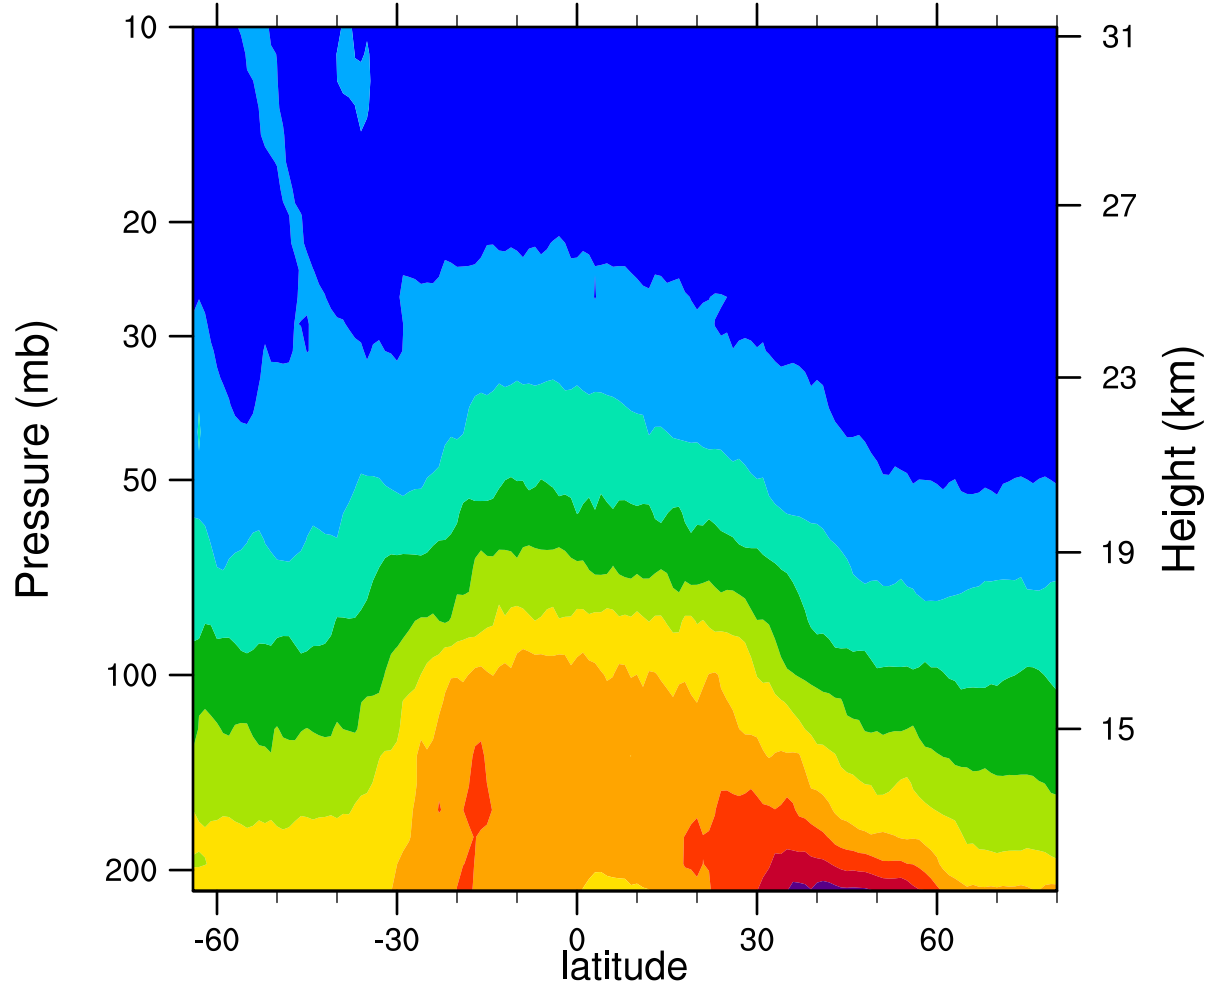

2007d166 12.1MicronExtinction_Combined (km⁻¹)

2e-05 4e-05 6e-05 8e-05 1e-04 0.00012 0.00014 0.00016 0.00018