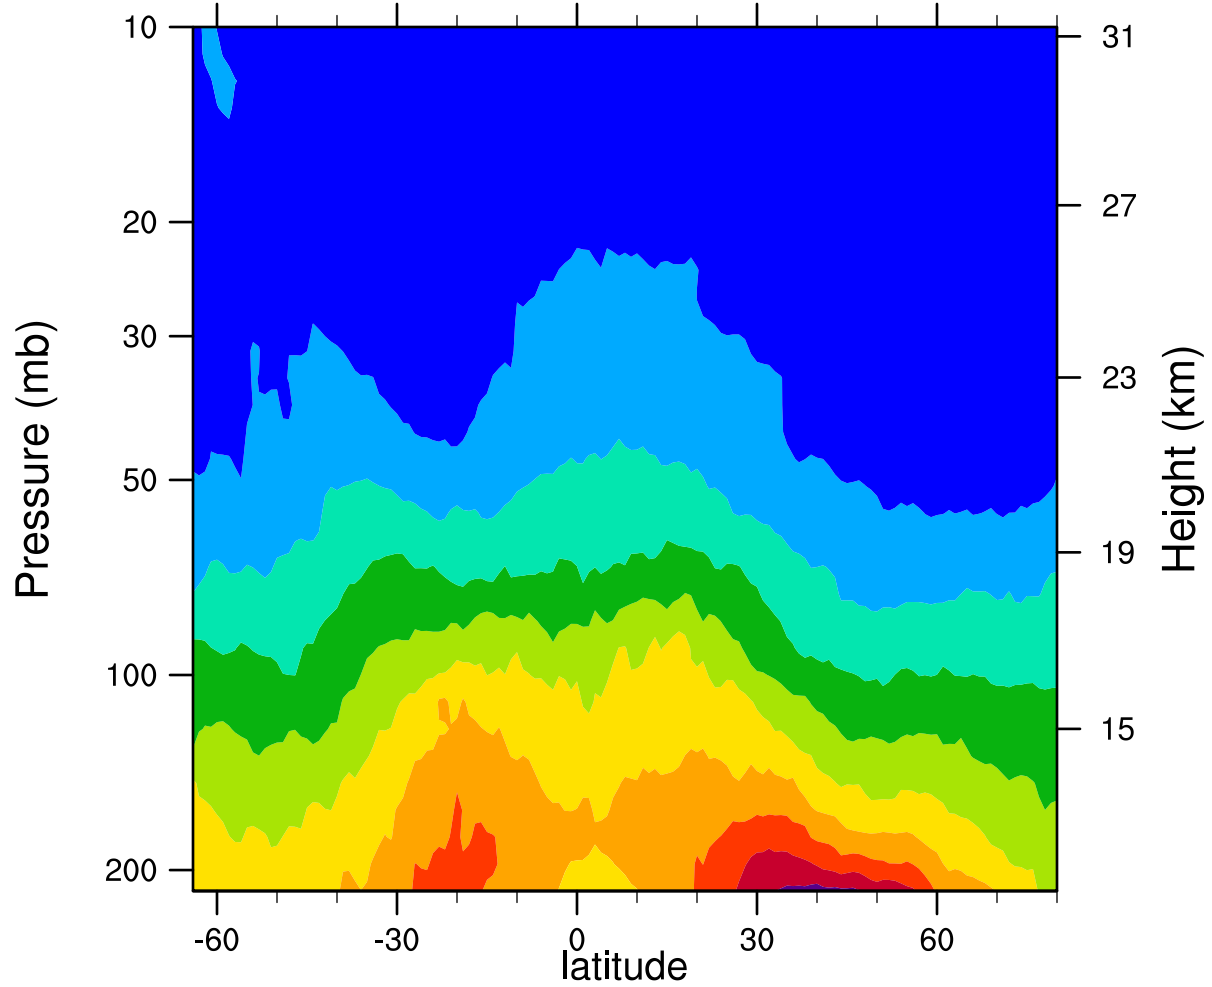

2007d148 12.1MicronExtinction_Combined (km⁻¹)

2e-05 4e-05 6e-05 8e-05 1e-04 0.00012 0.00014 0.00016 0.00018