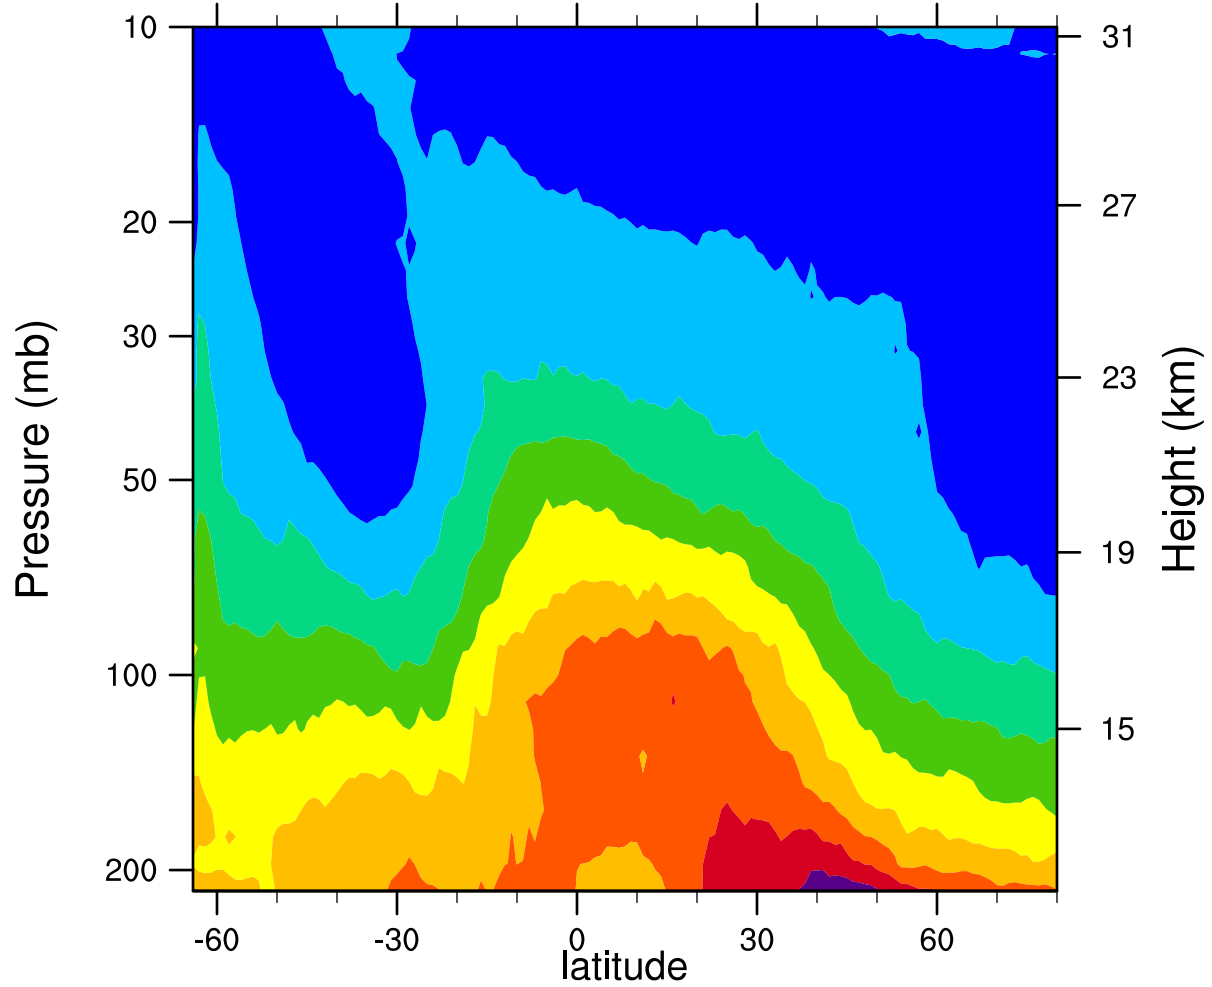

2005d191 12.1MicronExtinction_Combined (km⁻¹)

2e-05 4e-05 6e-05 8e-05 1e-04 0.00012 0.00014 0.00016