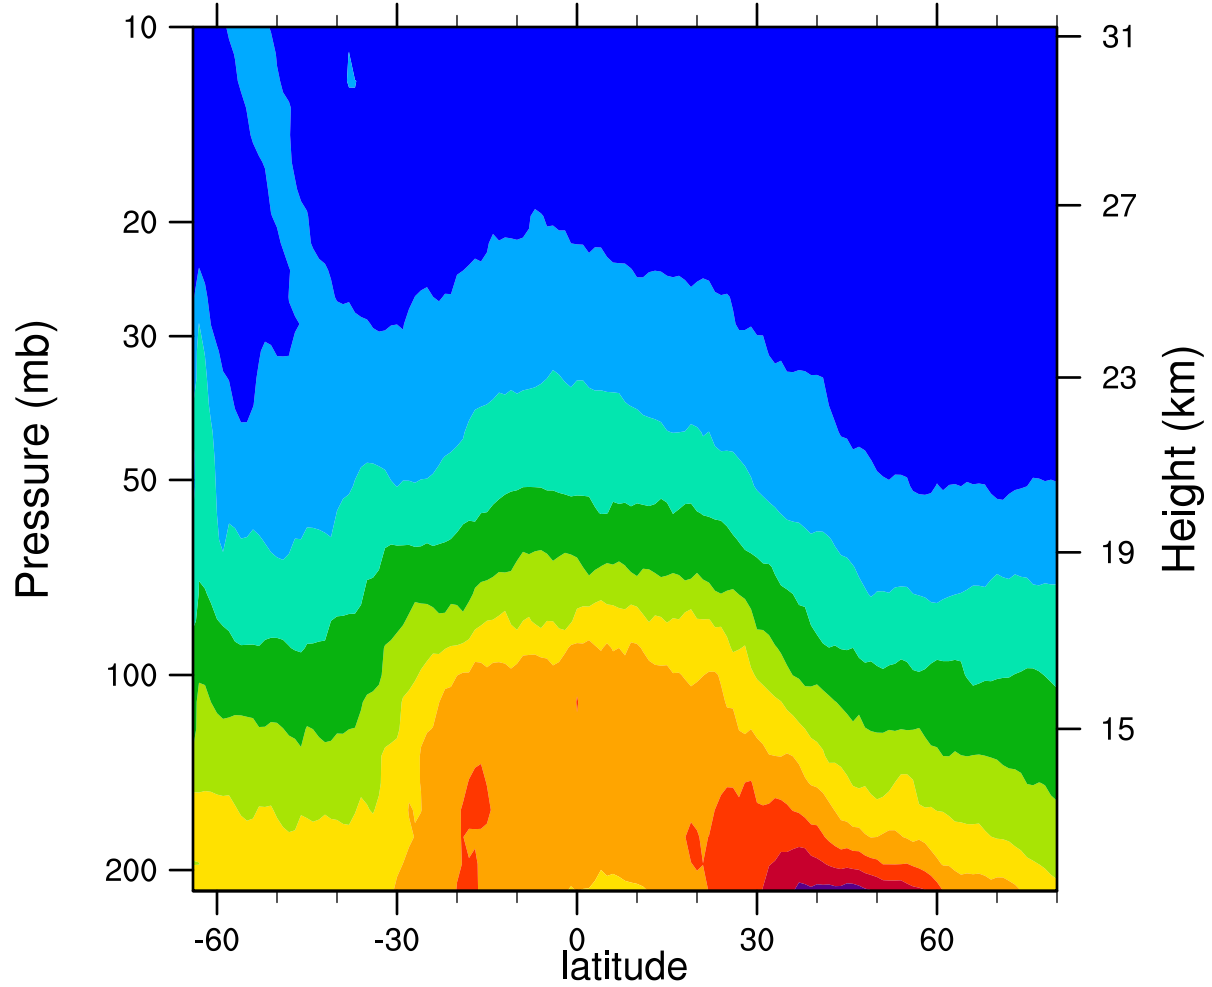

2007d170 12.1MicronExtinction_Combined (km⁻¹)

2e-05 4e-05 6e-05 8e-05 1e-04 0.00012 0.00014 0.00016 0.00018