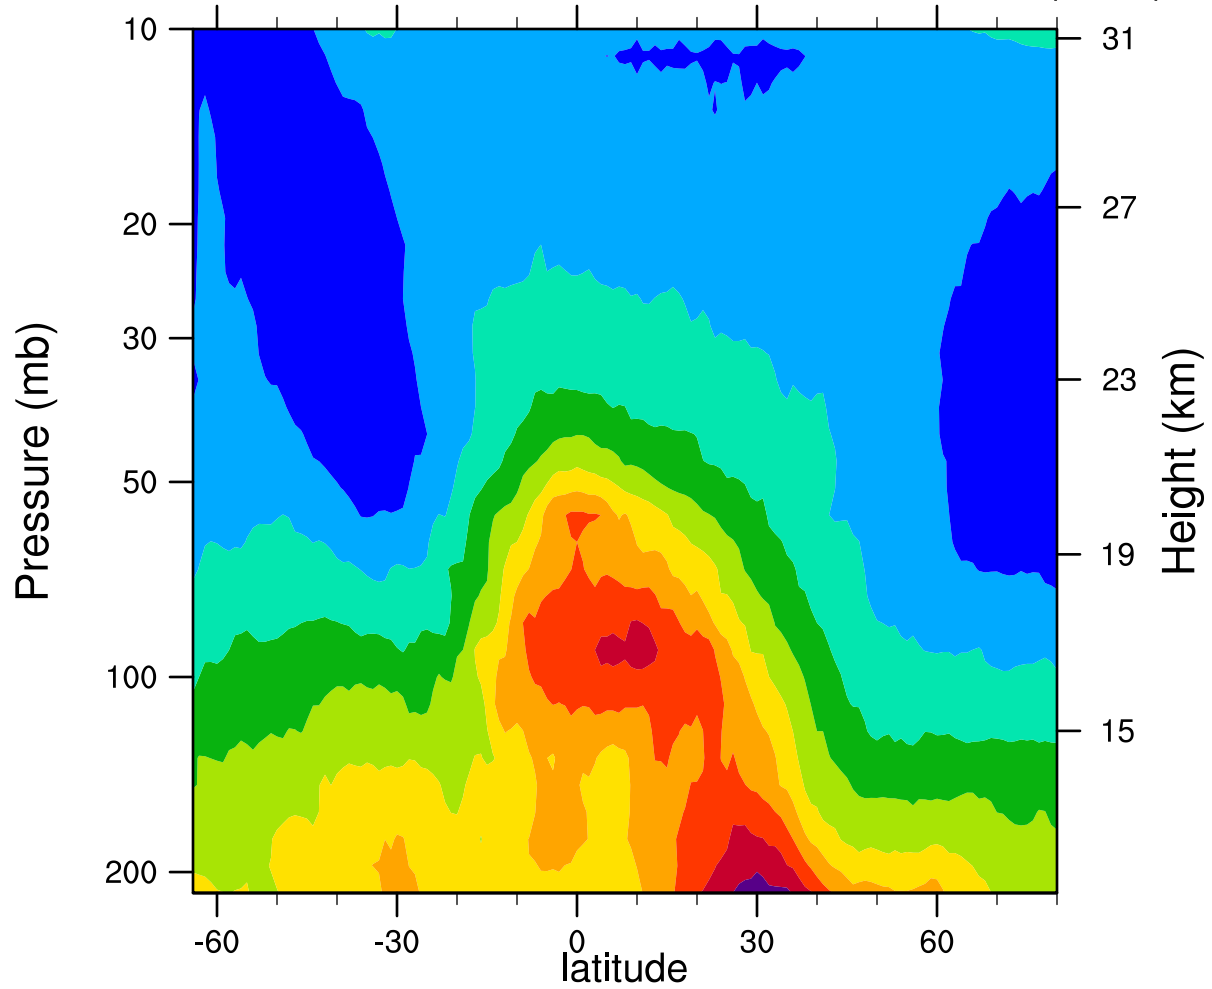

2005d134 12.1MicronExtinction_Combined (km⁻¹)

2e-05 4e-05 6e-05 8e-05 1e-04 0.00012 0.00014 0.00016 0.00018