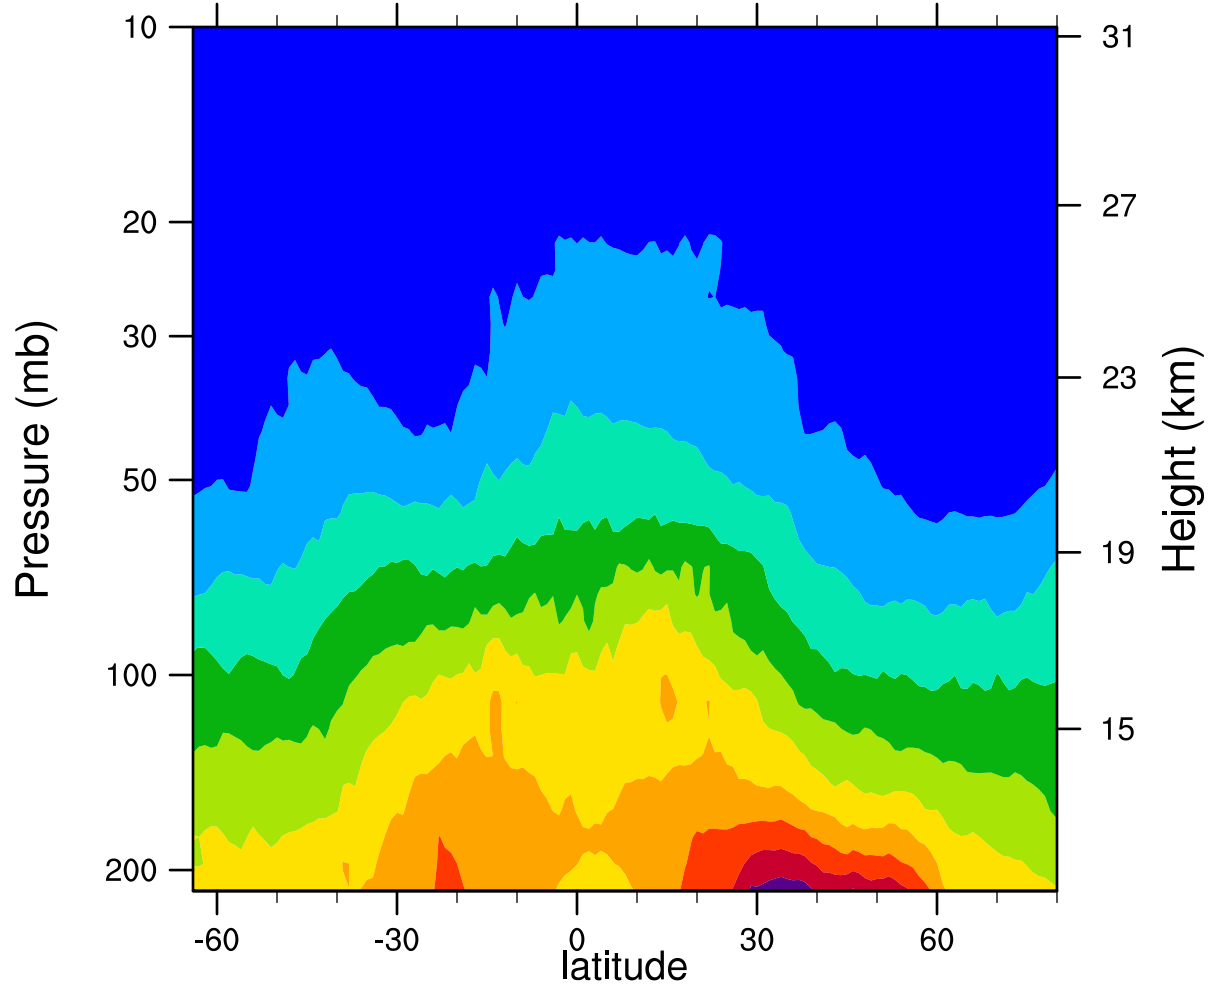

2007d140 12.1MicronExtinction_Combined (km⁻¹)