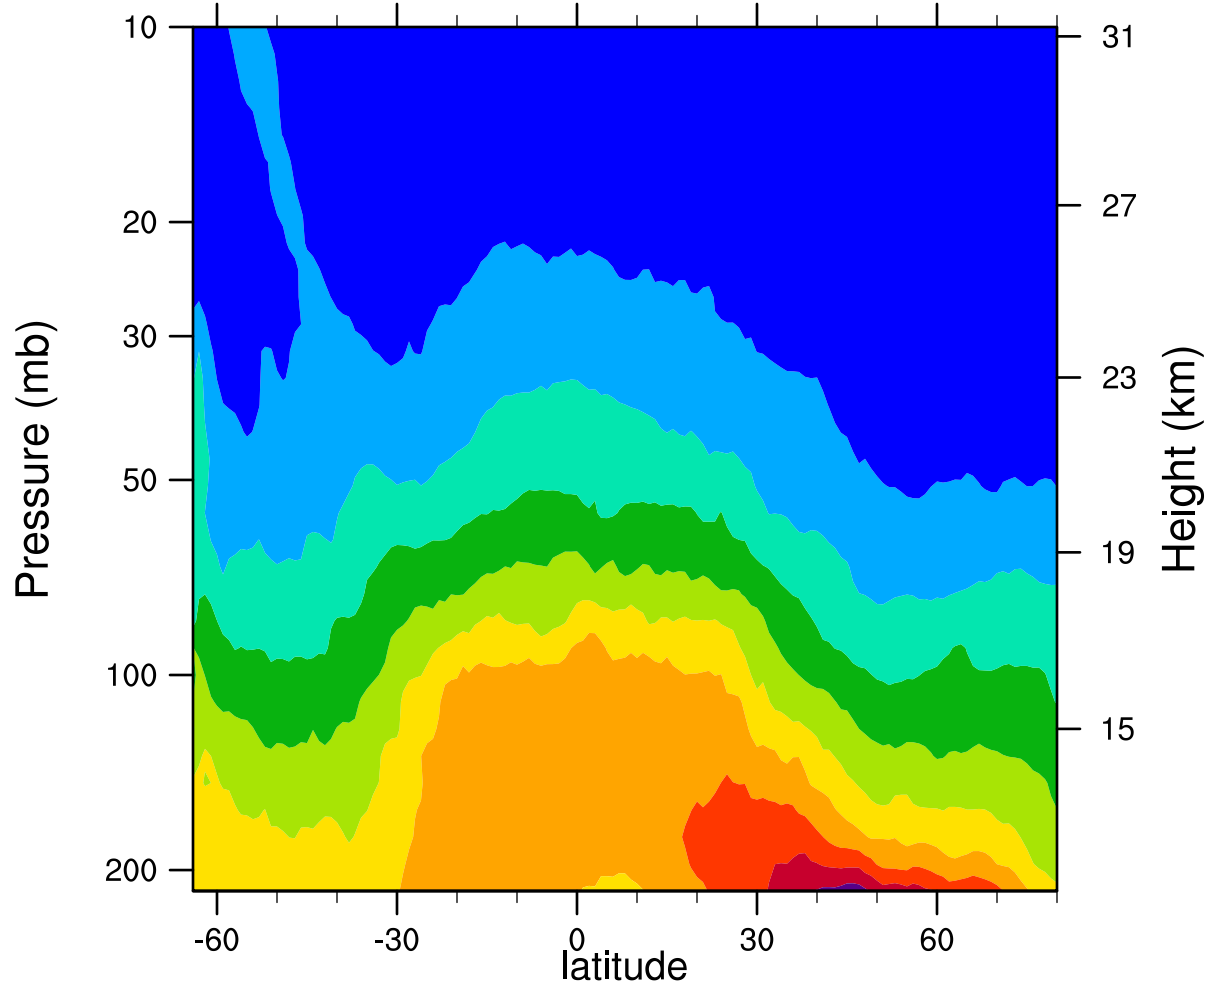

2007d176 12.1MicronExtinction_Combined (km⁻¹)

2e-05 4e-05 6e-05 8e-05 1e-04 0.00012 0.00014 0.00016 0.00018