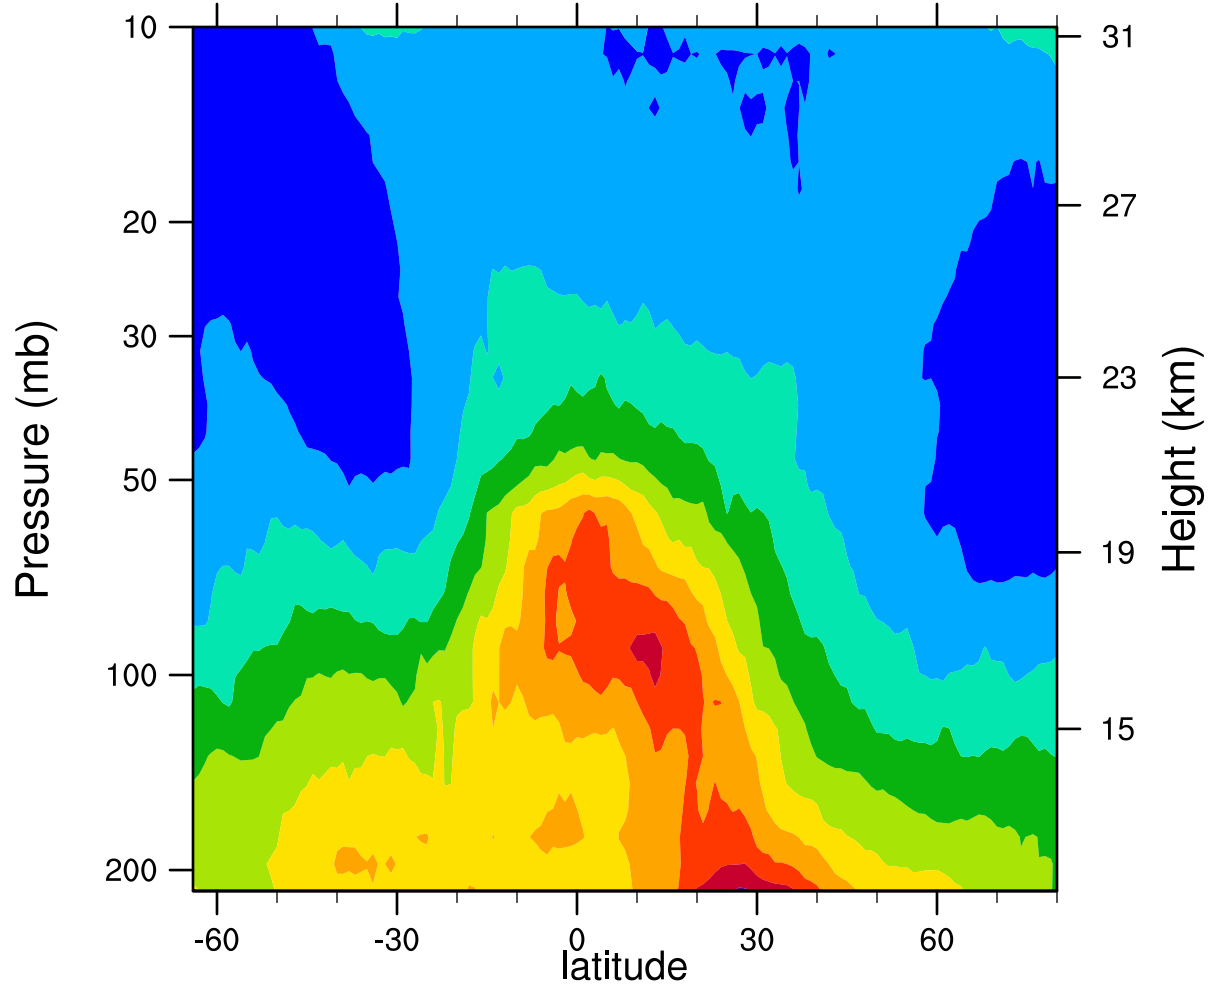

2005d117 12.1MicronExtinction_Combined (km⁻¹)

2e-05 4e-05 6e-05 8e-05 1e-04 0.00012 0.00014 0.00016 0.00018