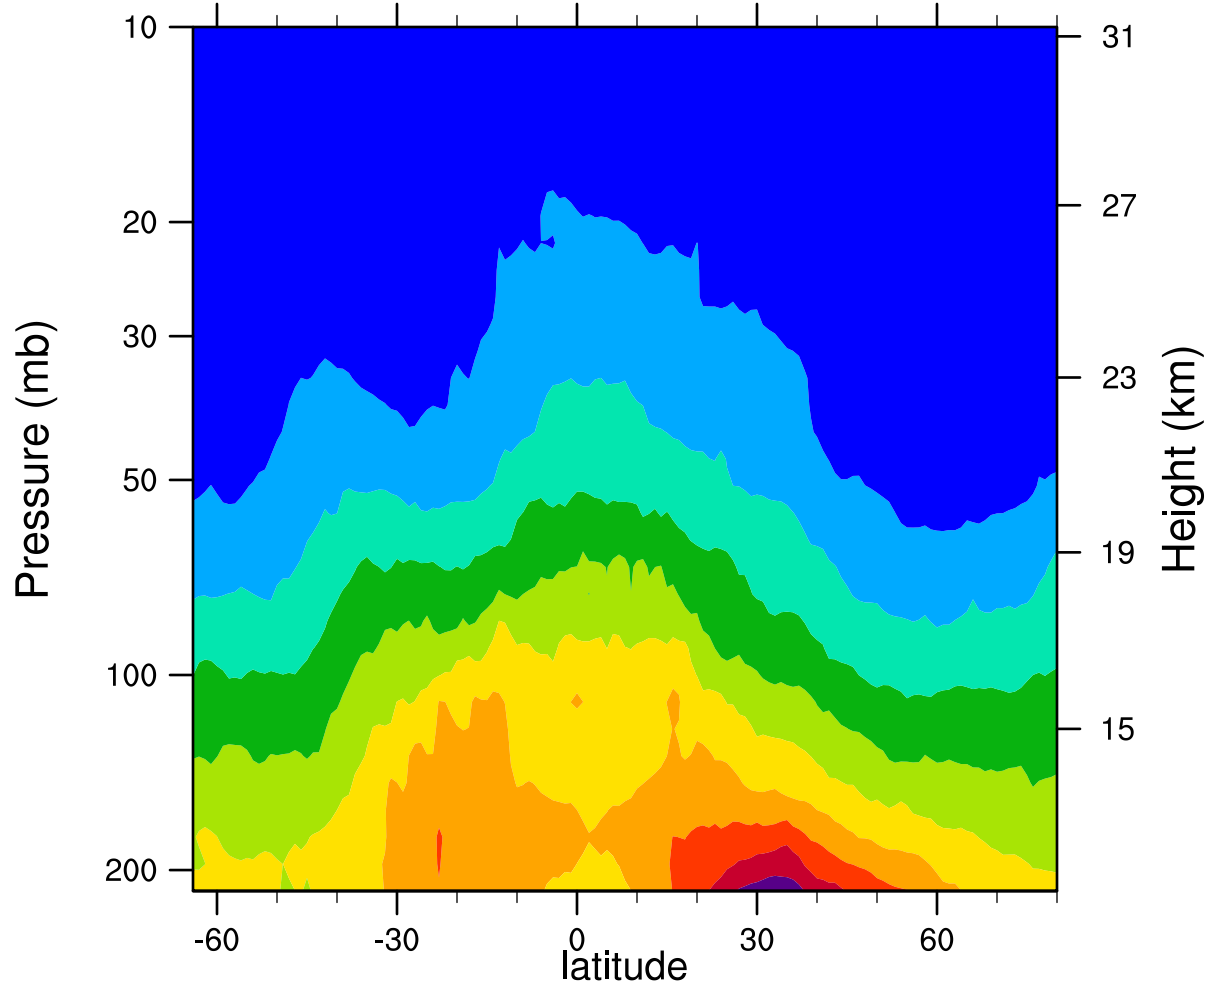

2007d128 12.1MicronExtinction_Combined (km⁻¹)

2e-05 4e-05 6e-05 8e-05 1e-04 0.00012 0.00014 0.00016 0.00018