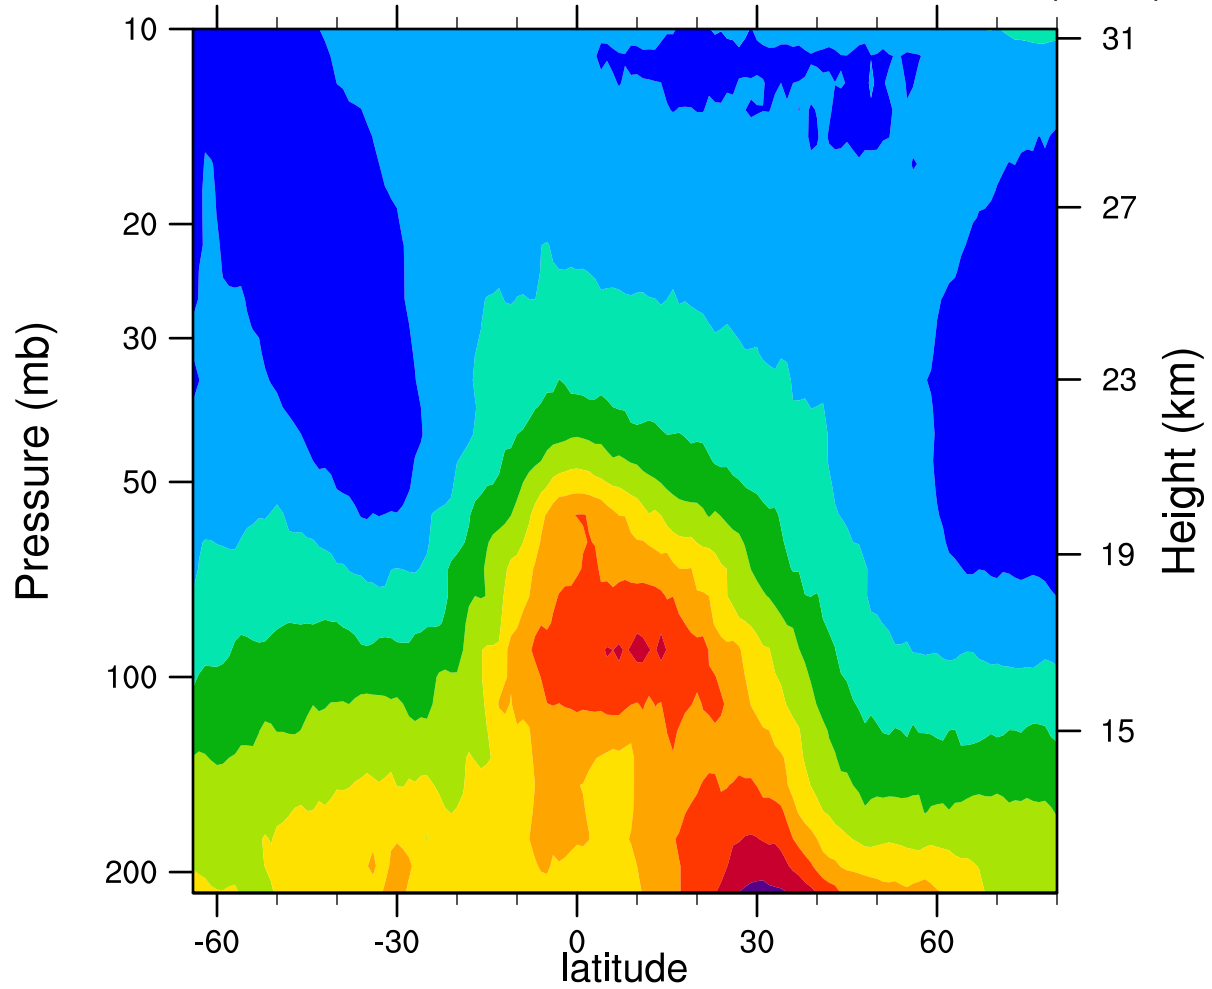

2005d138 12.1MicronExtinction_Combined (km⁻¹)

2e-05 4e-05 6e-05 8e-05 1e-04 0.00012 0.00014 0.00016 0.00018