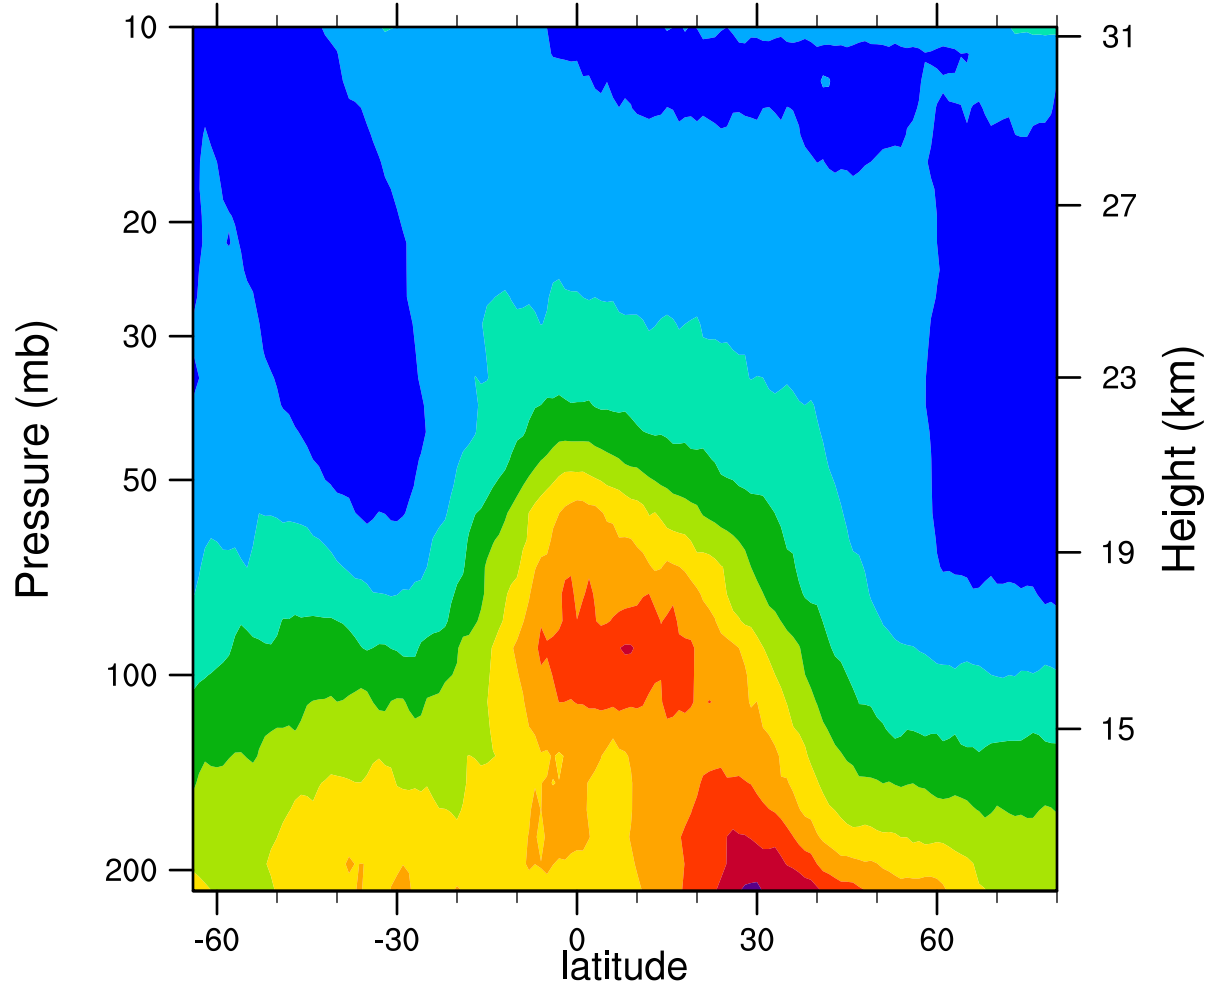

2005d143 12.1MicronExtinction_Combined (km⁻¹)

2e-05 4e-05 6e-05 8e-05 1e-04 0.00012 0.00014 0.00016 0.00018