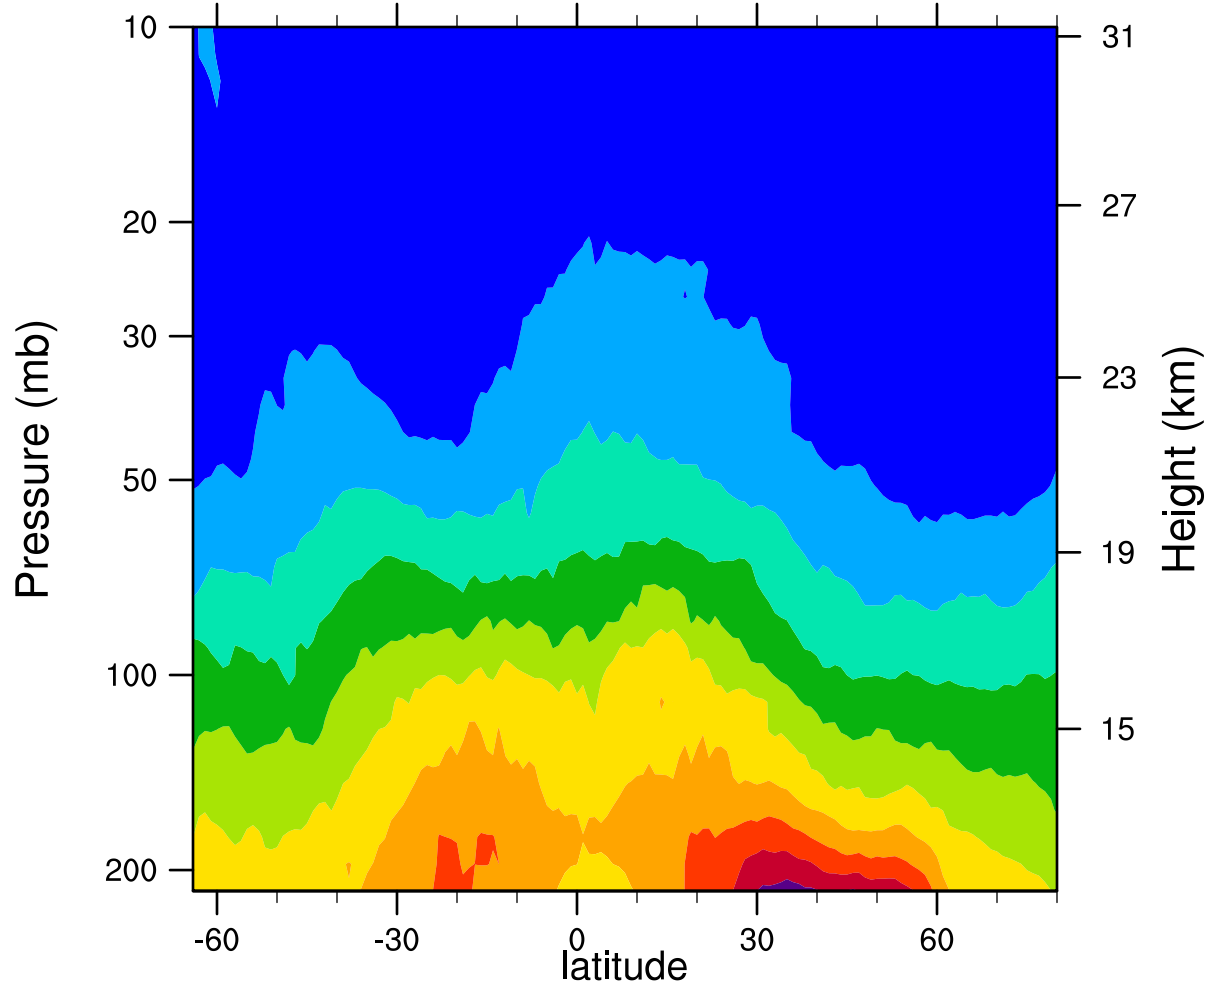

2007d143 12.1MicronExtinction_Combined (km⁻¹)

2e-05 4e-05 6e-05 8e-05 1e-04 0.00012 0.00014 0.00016 0.00018