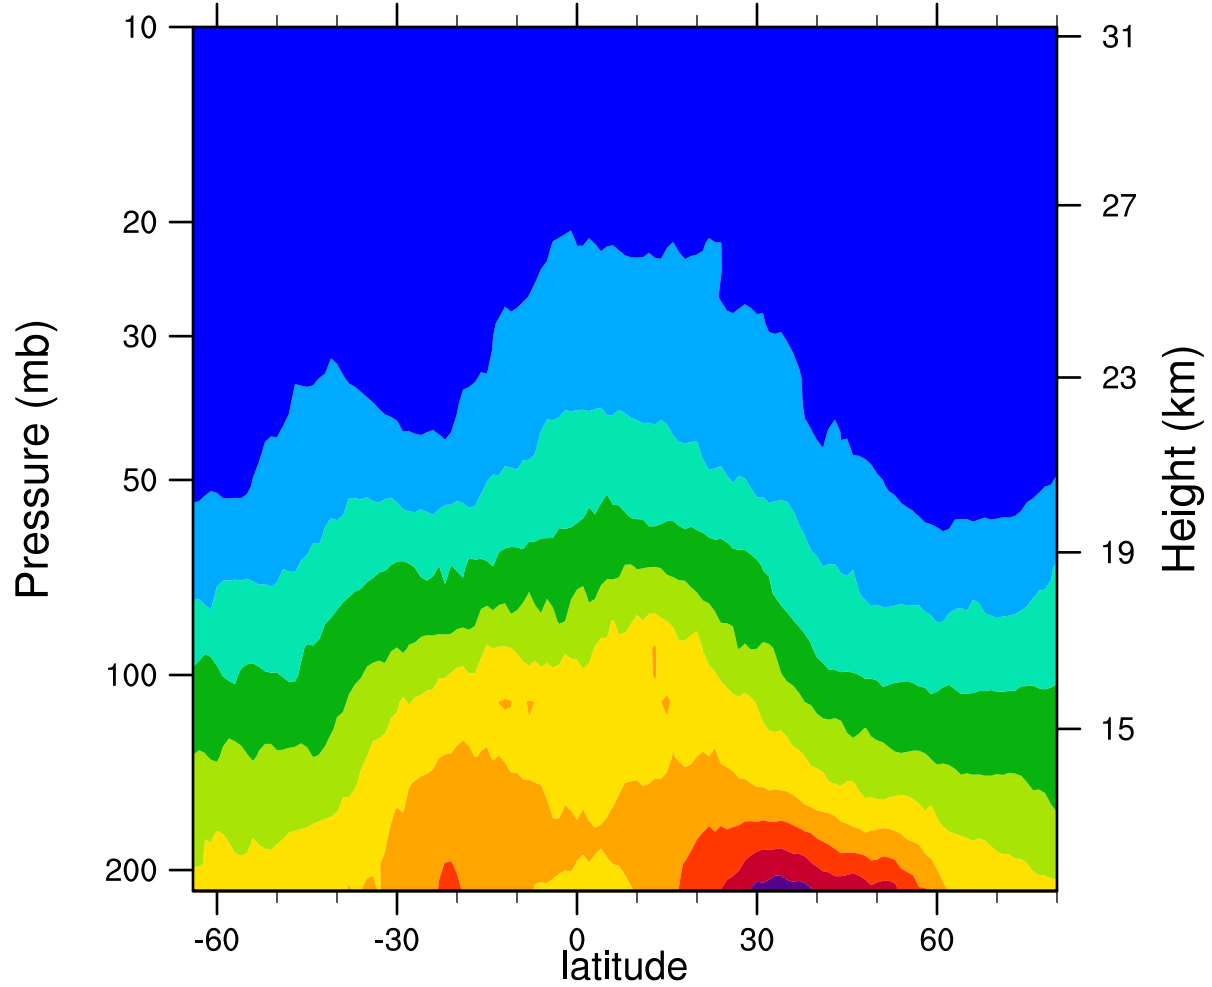

2007d138 12.1MicronExtinction_Combined (km⁻¹)

2e-05 4e-05 6e-05 8e-05 1e-04 0.00012 0.00014 0.00016 0.00018