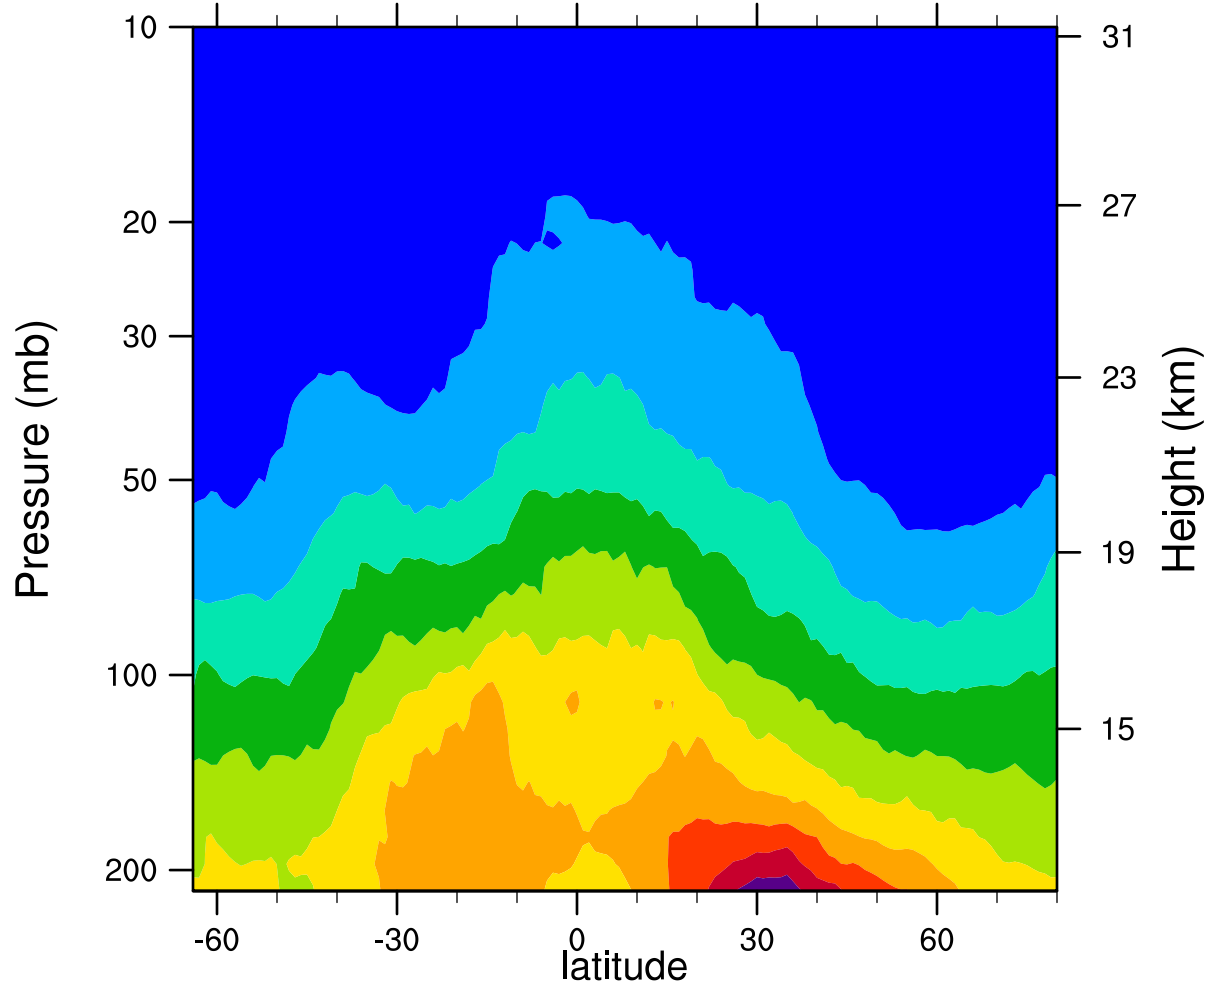

2007d126 12.1MicronExtinction_Combined (km⁻¹)