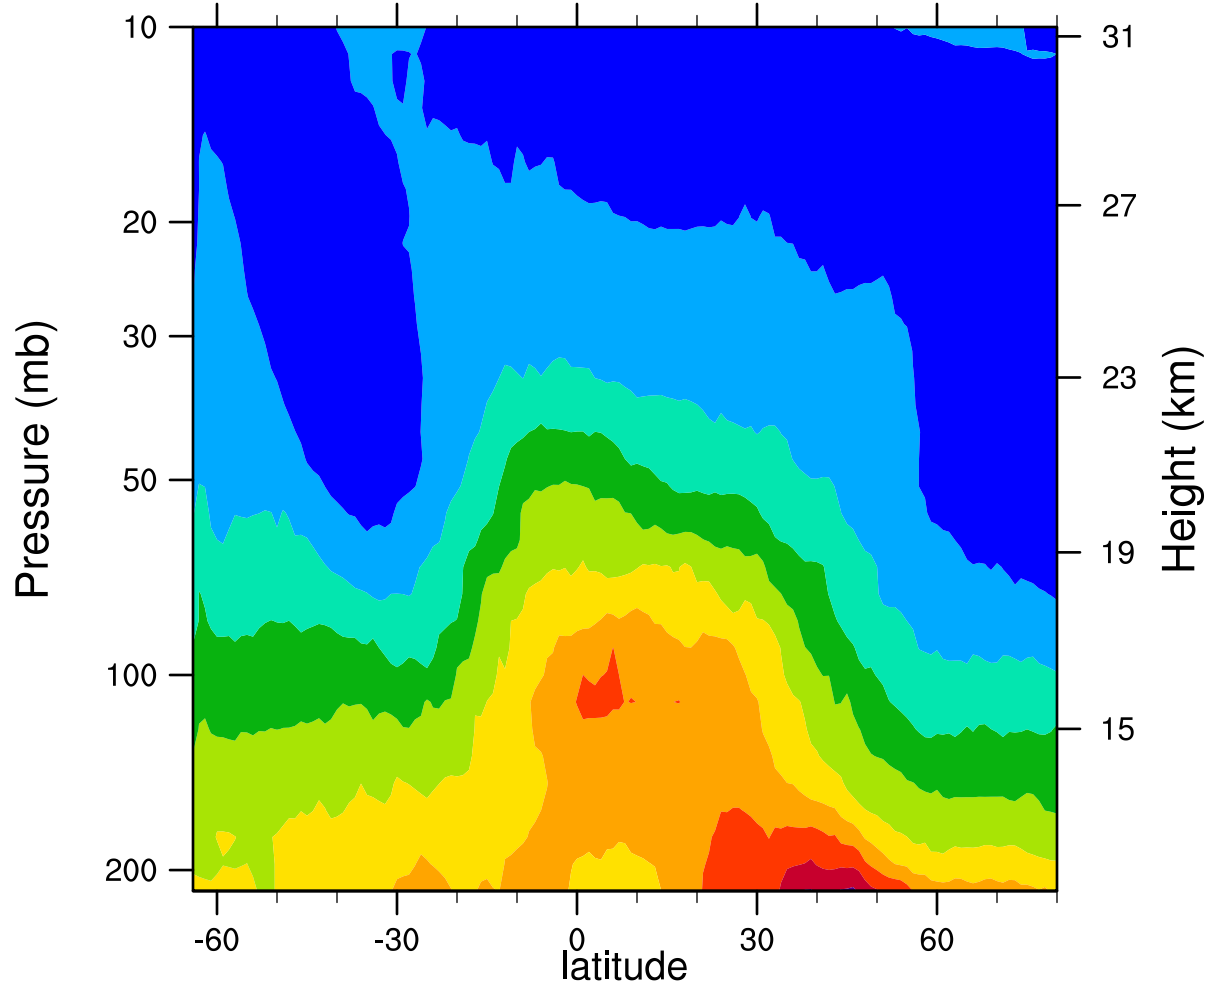

2005d182 12.1MicronExtinction_Combined (km⁻¹)

2e-05 4e-05 6e-05 8e-05 1e-04 0.00012 0.00014 0.00016 0.00018