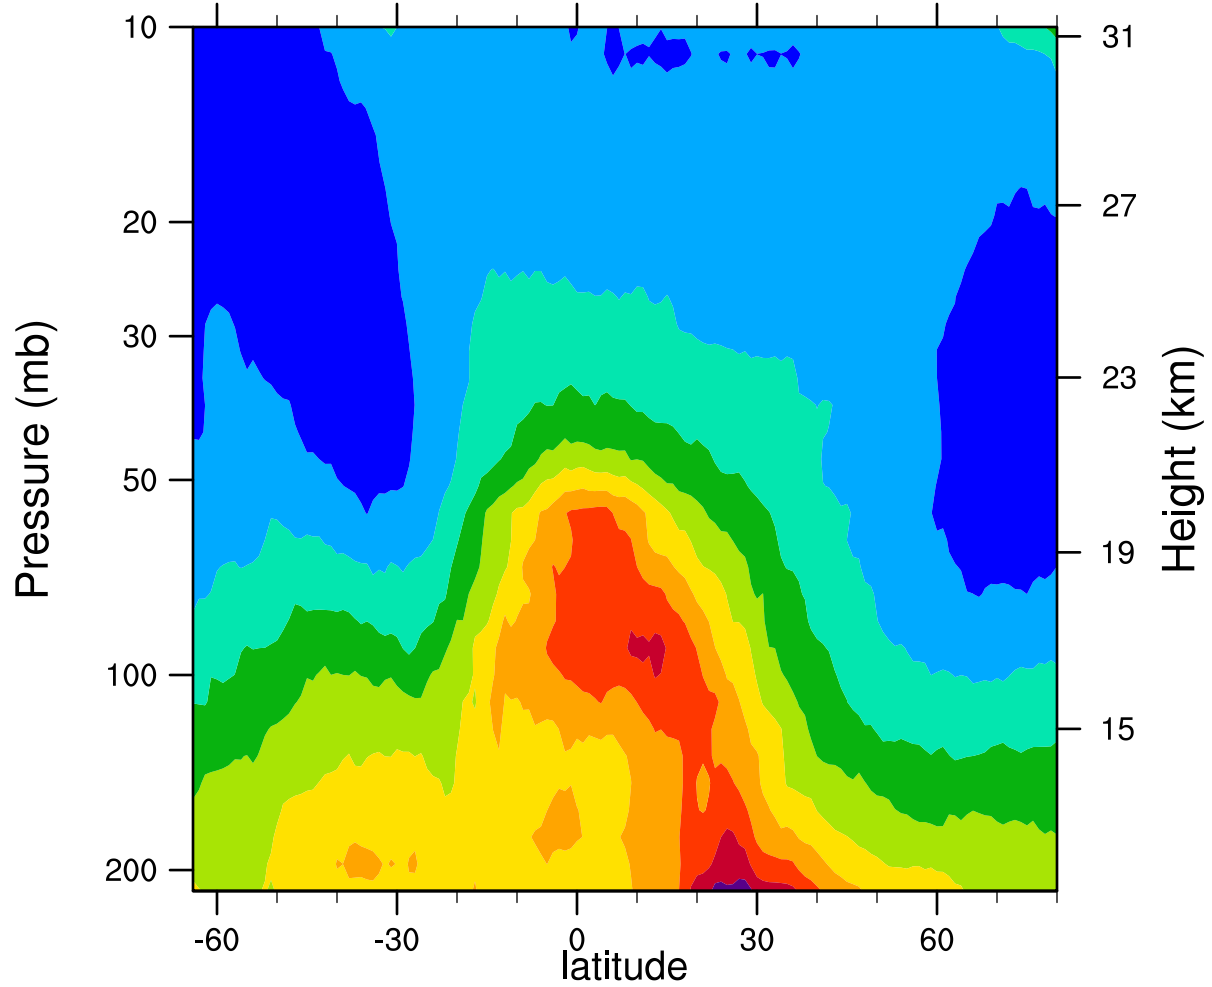

2005d119 12.1MicronExtinction_Combined (km^{-1})

2e-05 4e-05 6e-05 8e-05 1e-04 0.00012 0.00014 0.00016 0.00018