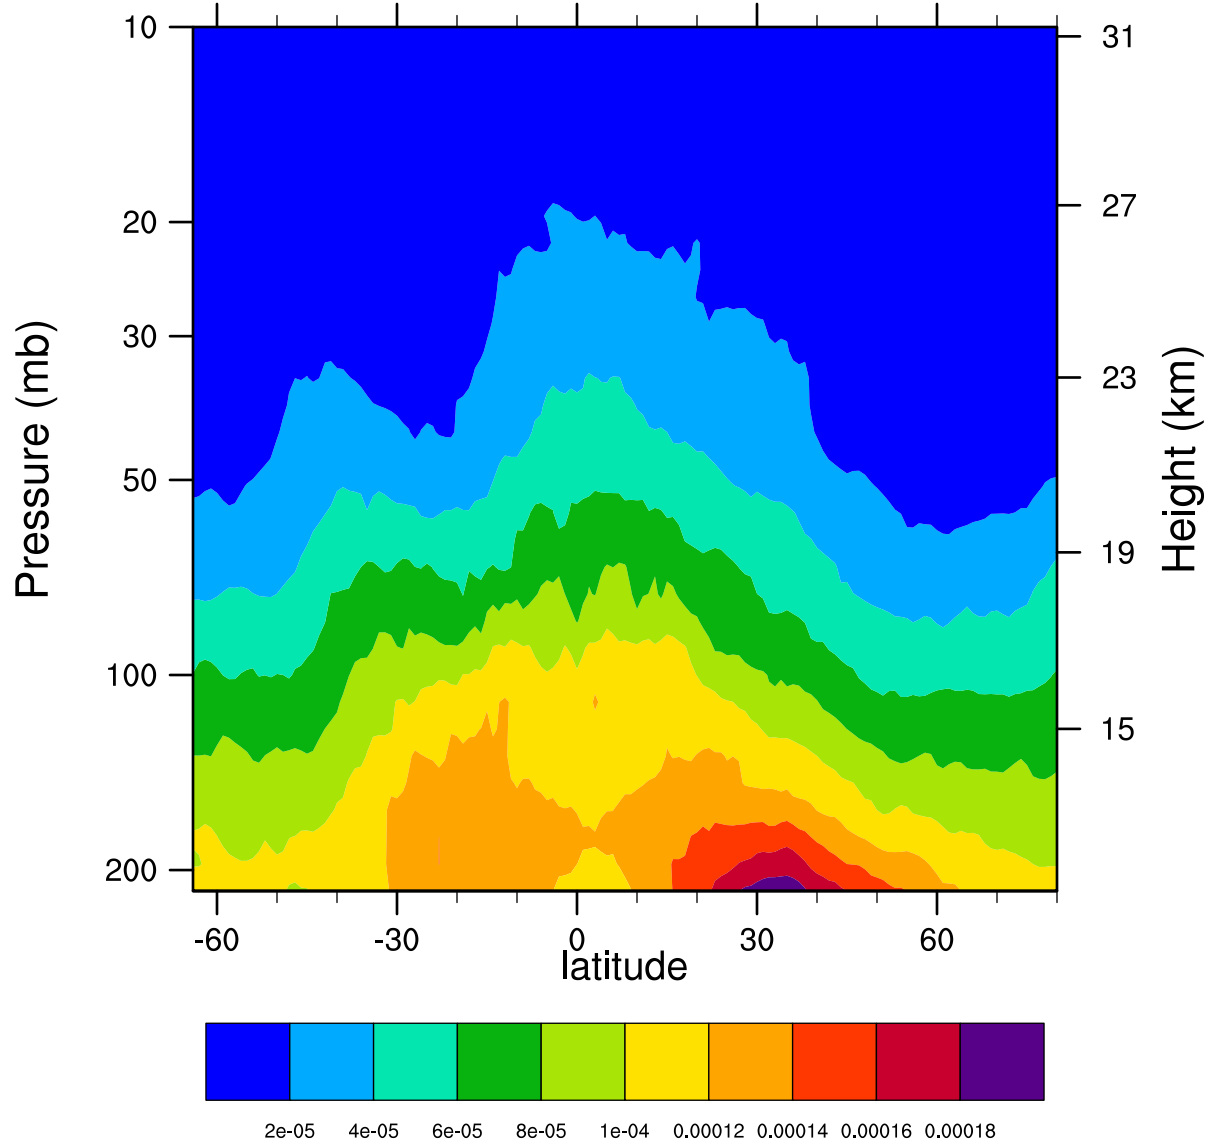

2007d130 12.1MicronExtinction_Combined (km⁻¹)