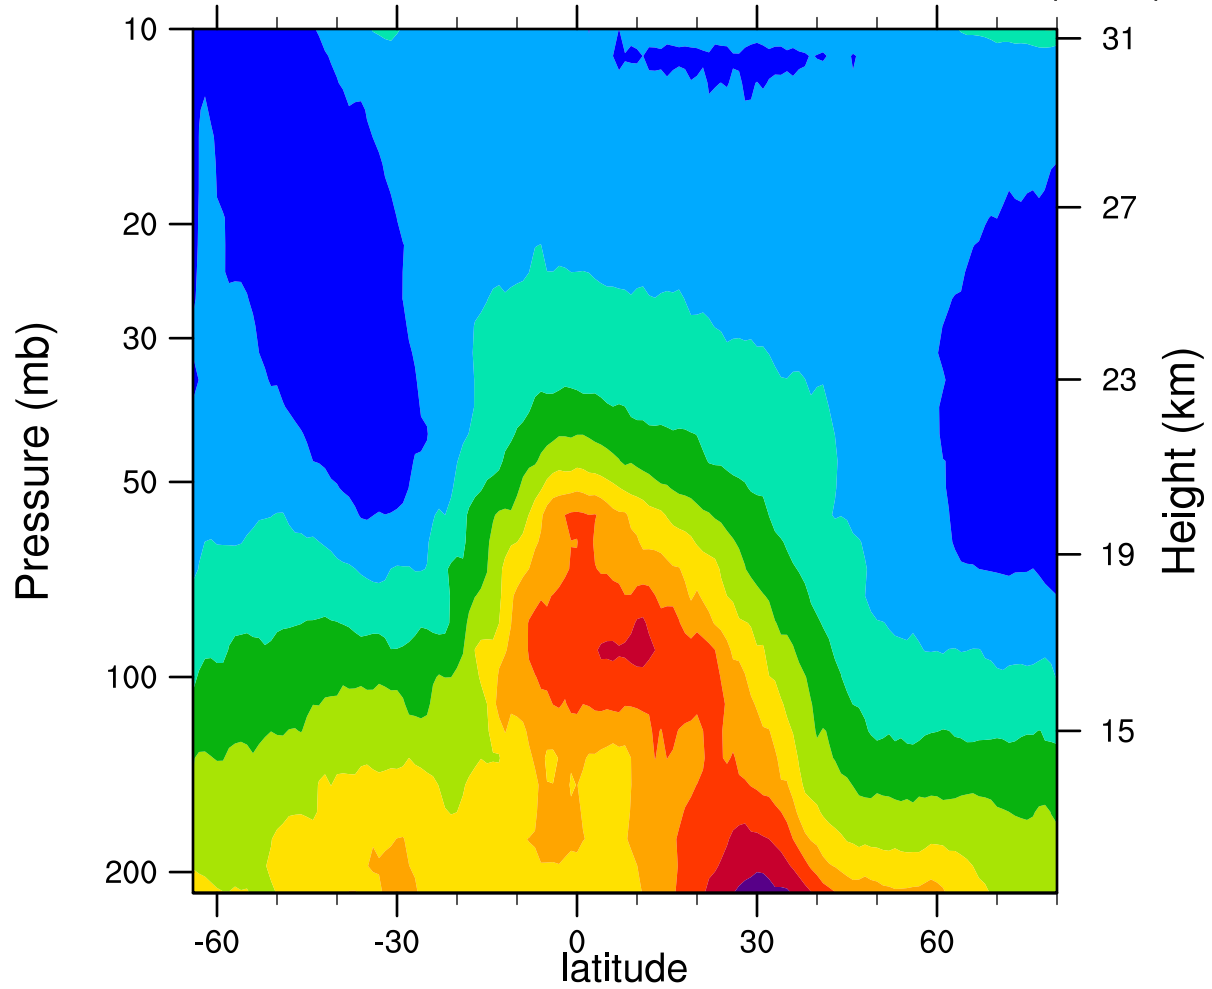

2005d135 12.1MicronExtinction_Combined (km⁻¹)

2e-05 4e-05 6e-05 8e-05 1e-04 0.00012 0.00014 0.00016 0.00018