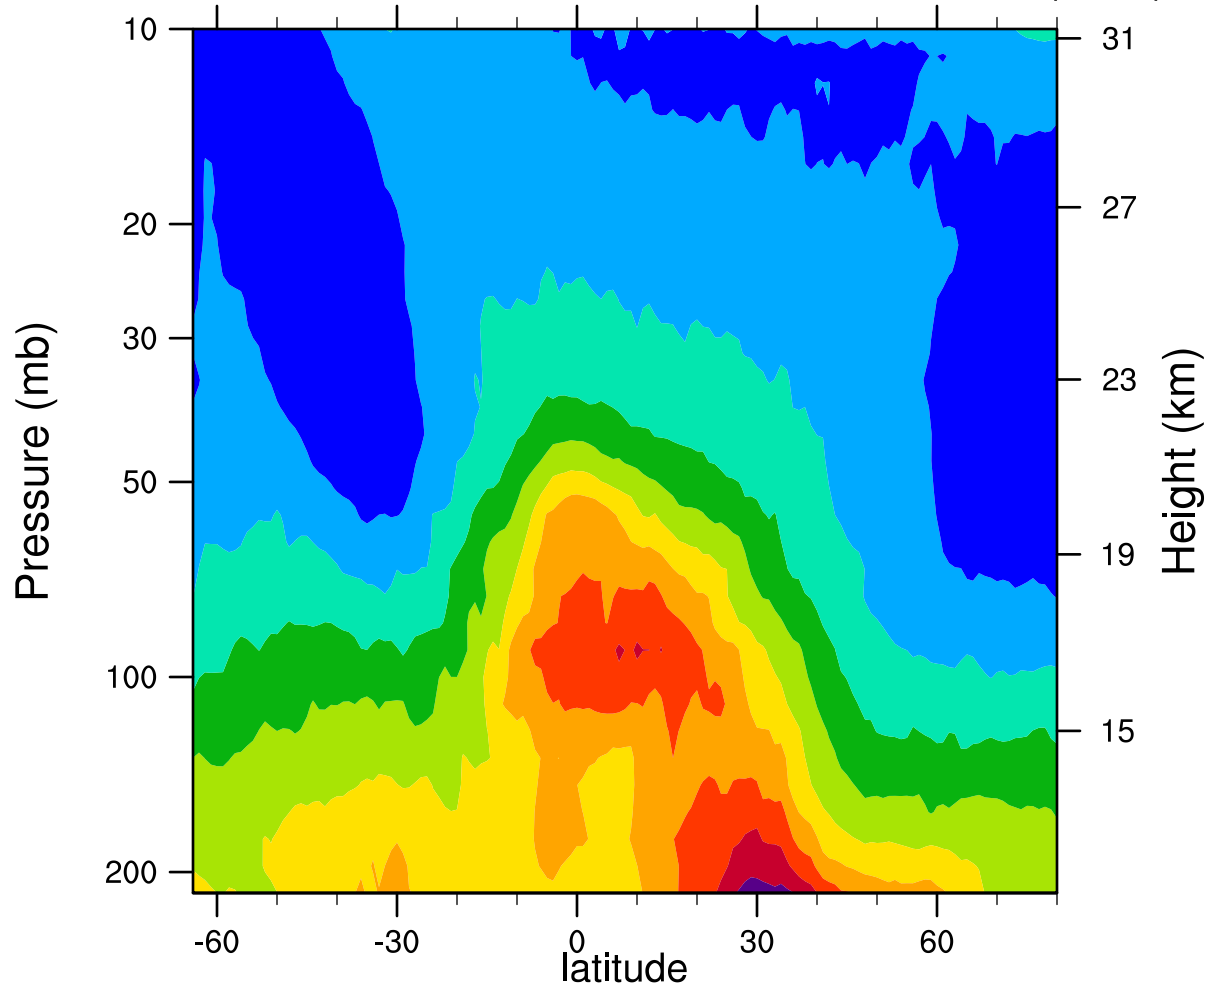

2005d139 12.1MicronExtinction_Combined (km⁻¹)

2e-05 4e-05 6e-05 8e-05 1e-04 0.00012 0.00014 0.00016 0.00018