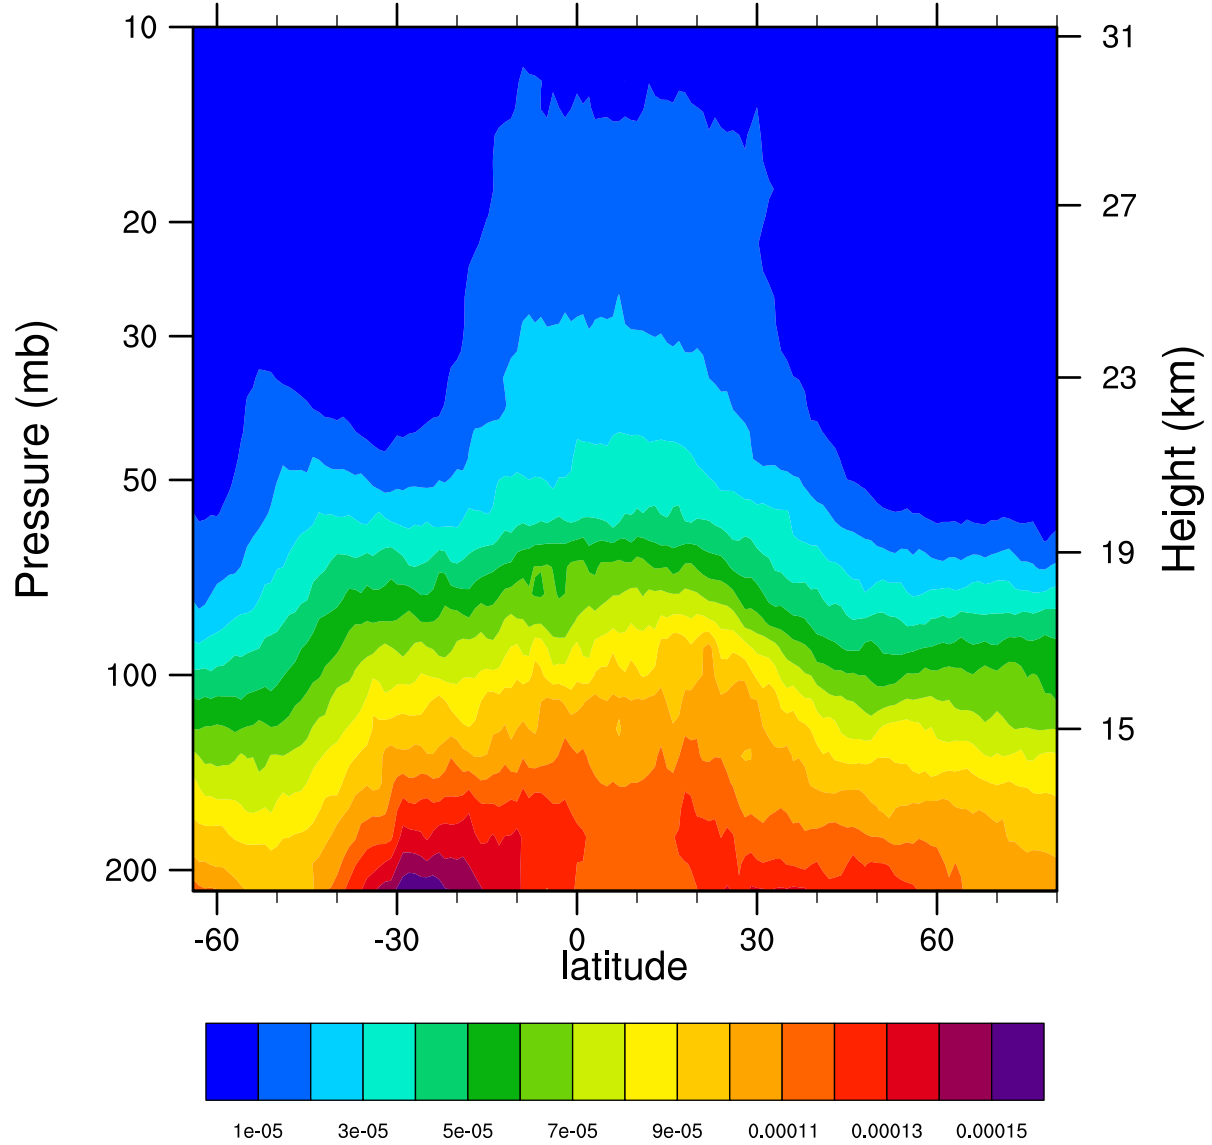

2007d289 12.1MicronExtinction_Combined (km⁻¹)