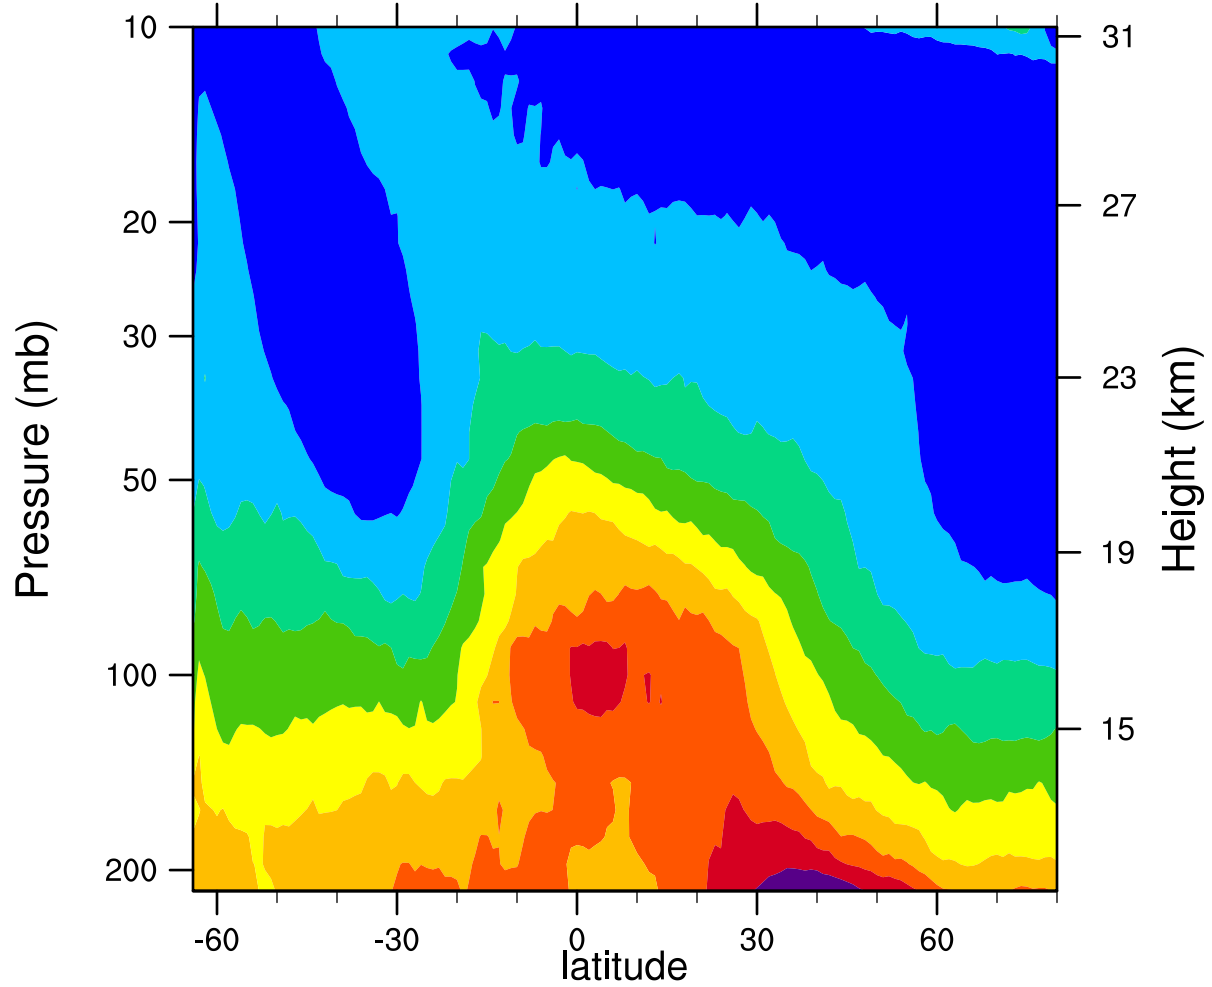

2005d170 12.1MicronExtinction_Combined (km⁻¹)