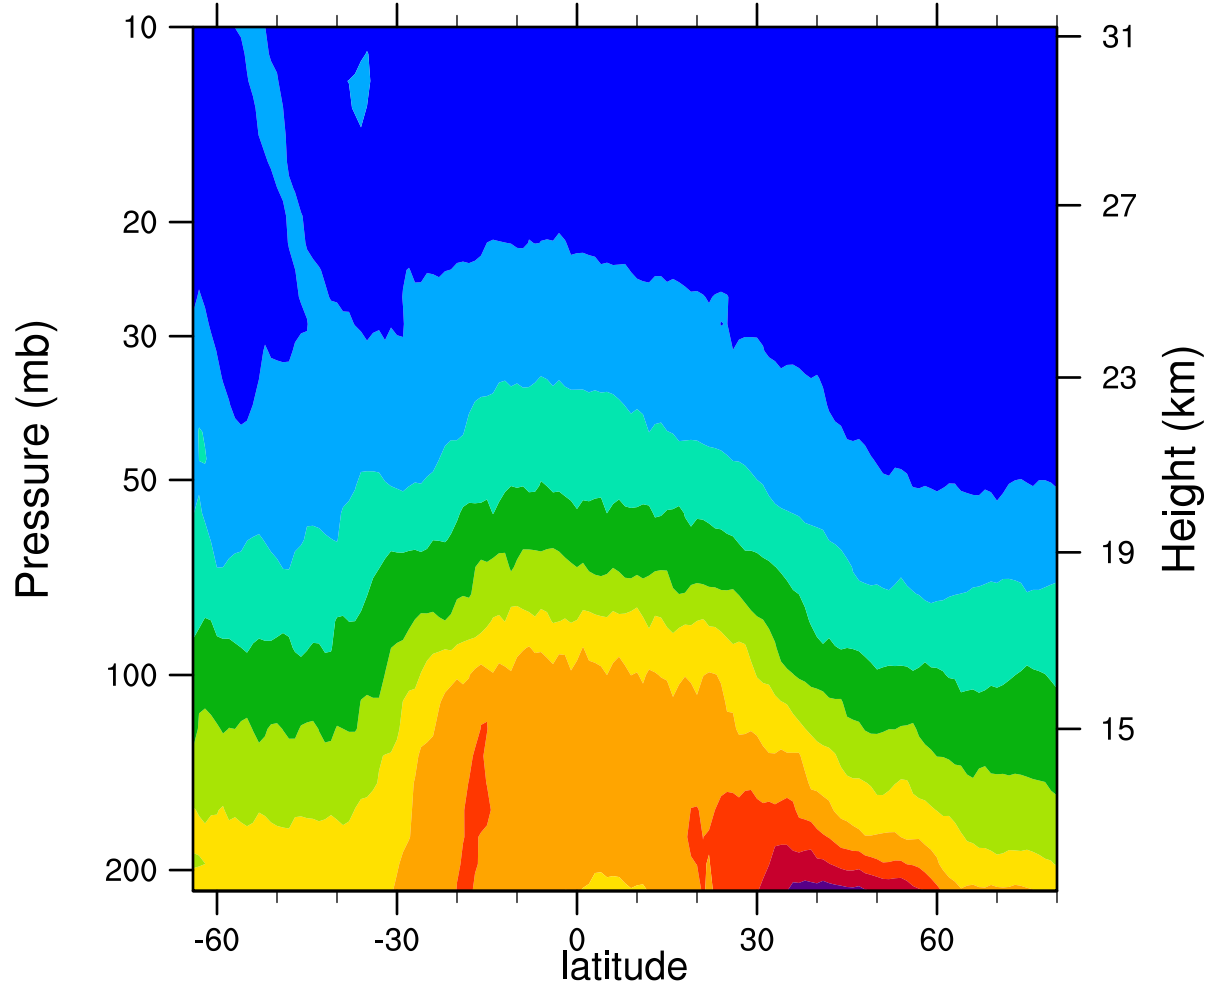

2007d167 12.1MicronExtinction_Combined (km⁻¹)

2e-05 4e-05 6e-05 8e-05 1e-04 0.00012 0.00014 0.00016 0.00018