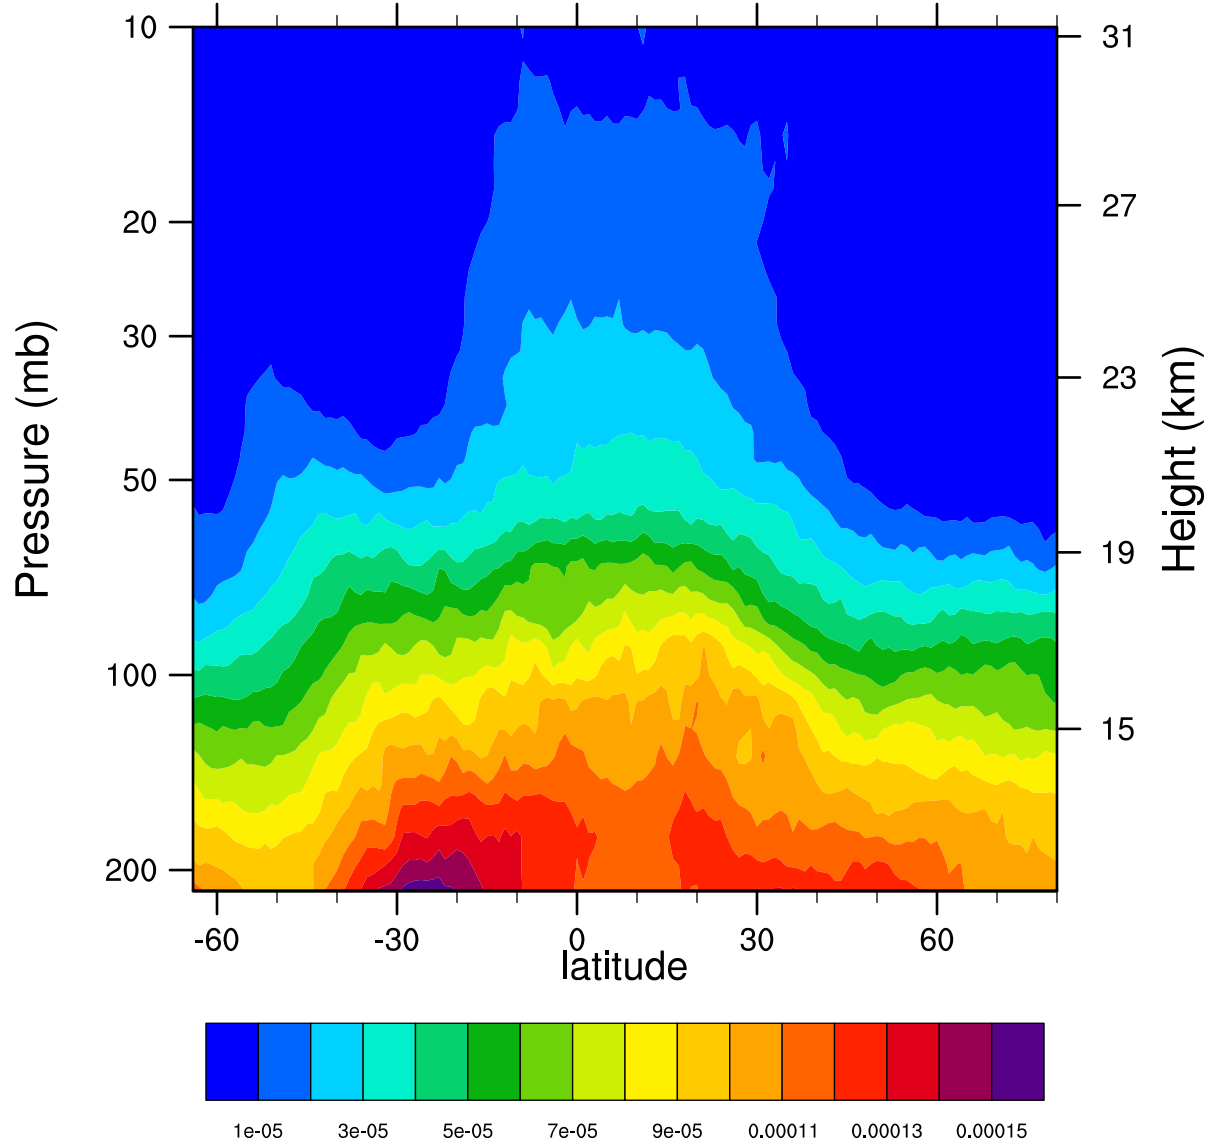

2007d290 12.1MicronExtinction_Combined (km⁻¹)