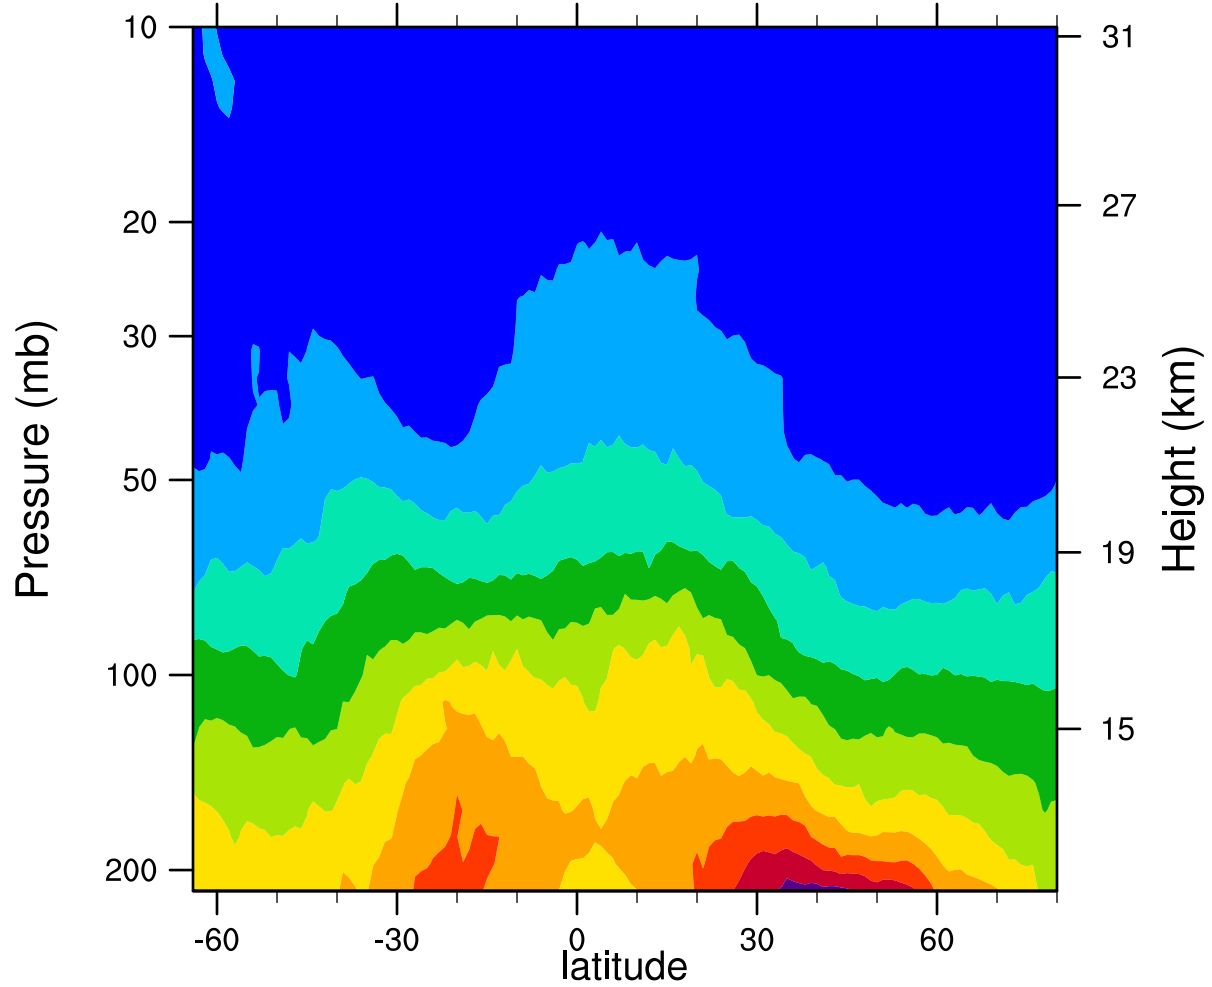

2007d149 12.1MicronExtinction_Combined (km⁻¹)

2e-05 4e-05 6e-05 8e-05 1e-04 0.00012 0.00014 0.00016 0.00018