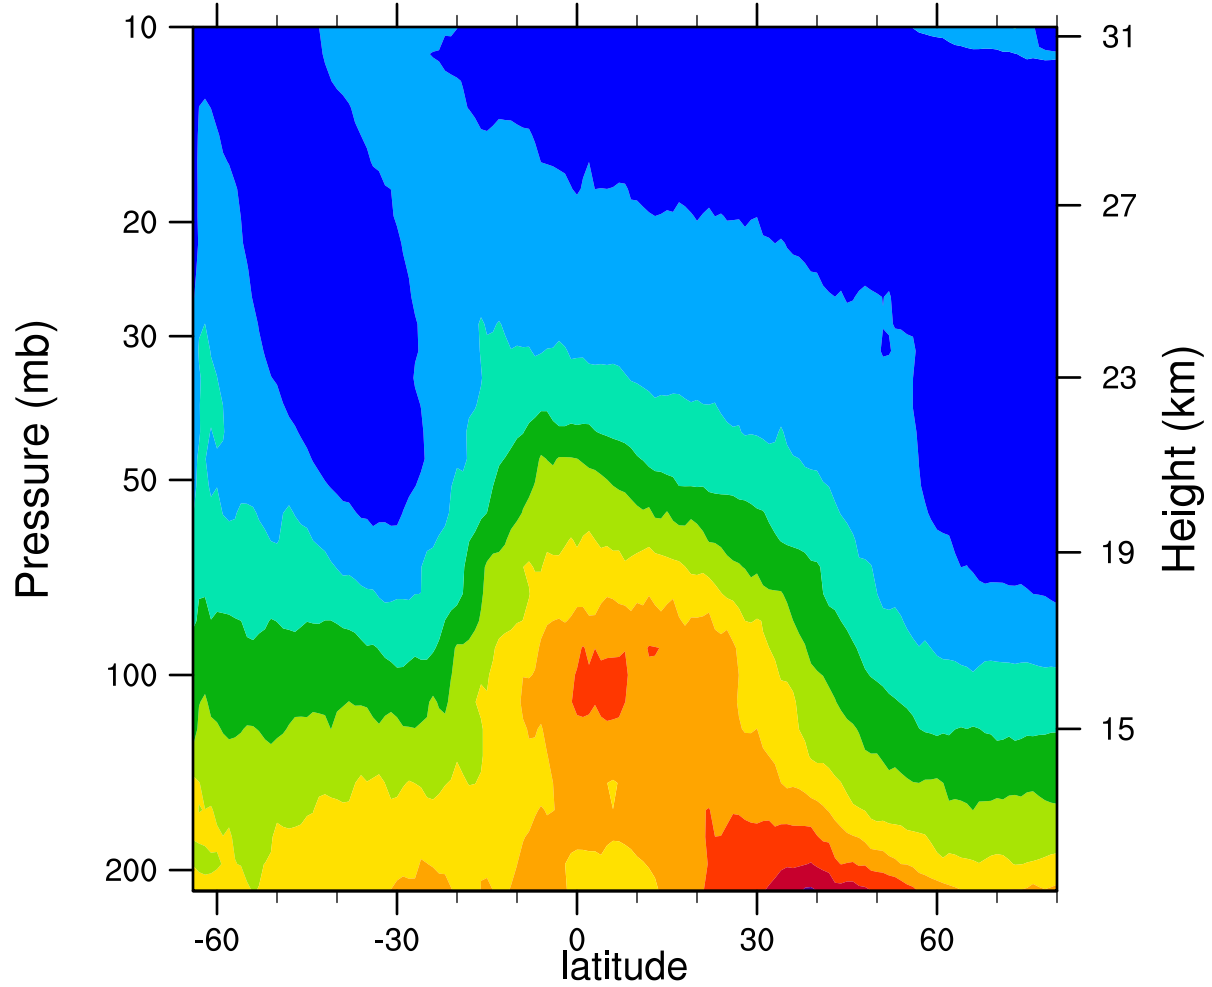

2005d176 12.1MicronExtinction_Combined (km^{-1})

2e-05 4e-05 6e-05 8e-05 1e-04 0.00012 0.00014 0.00016 0.00018