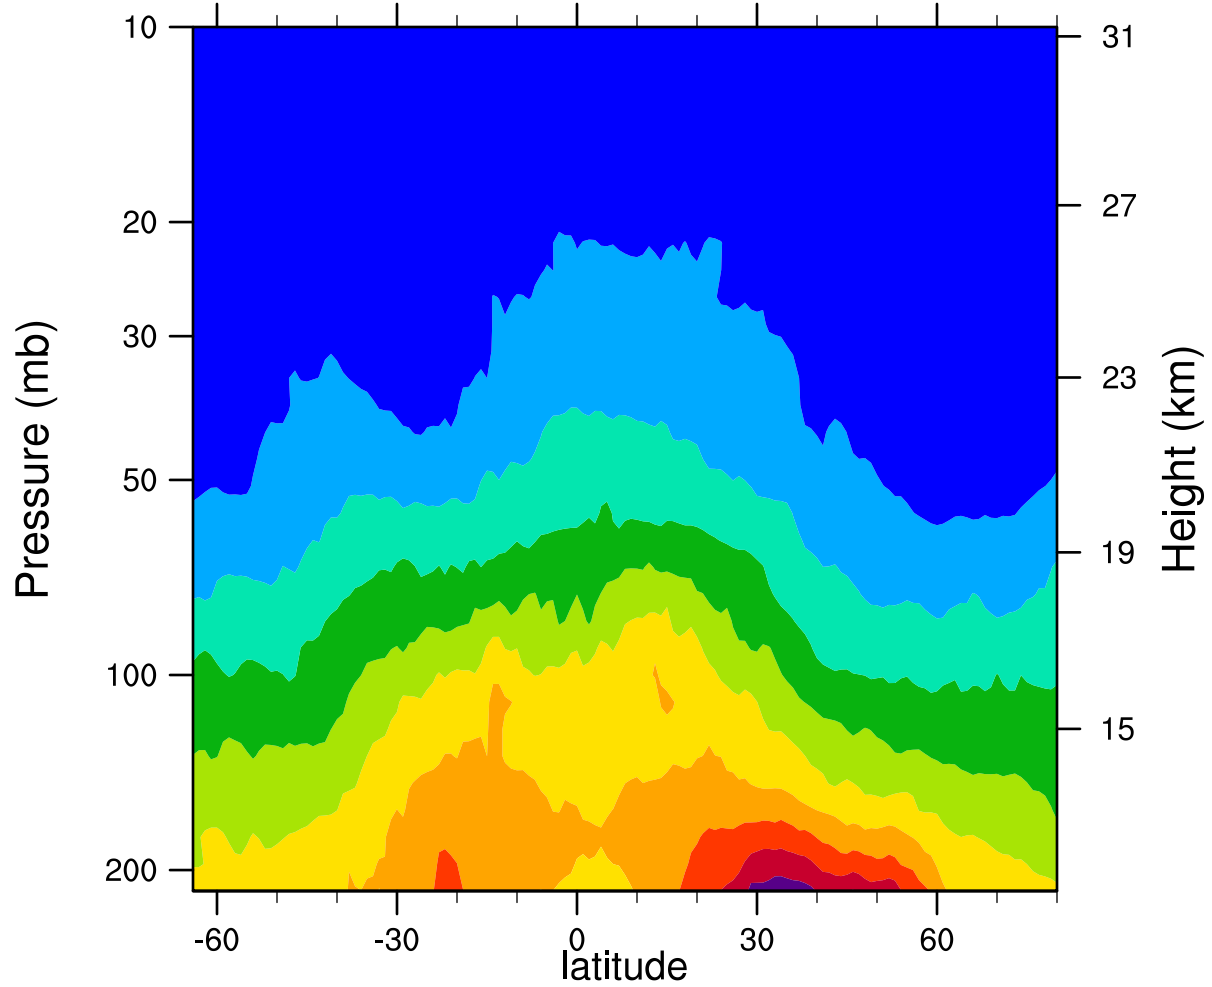

2007d139 12.1MicronExtinction_Combined (km^{-1})

2e-05 4e-05 6e-05 8e-05 1e-04 0.00012 0.00014 0.00016 0.00018