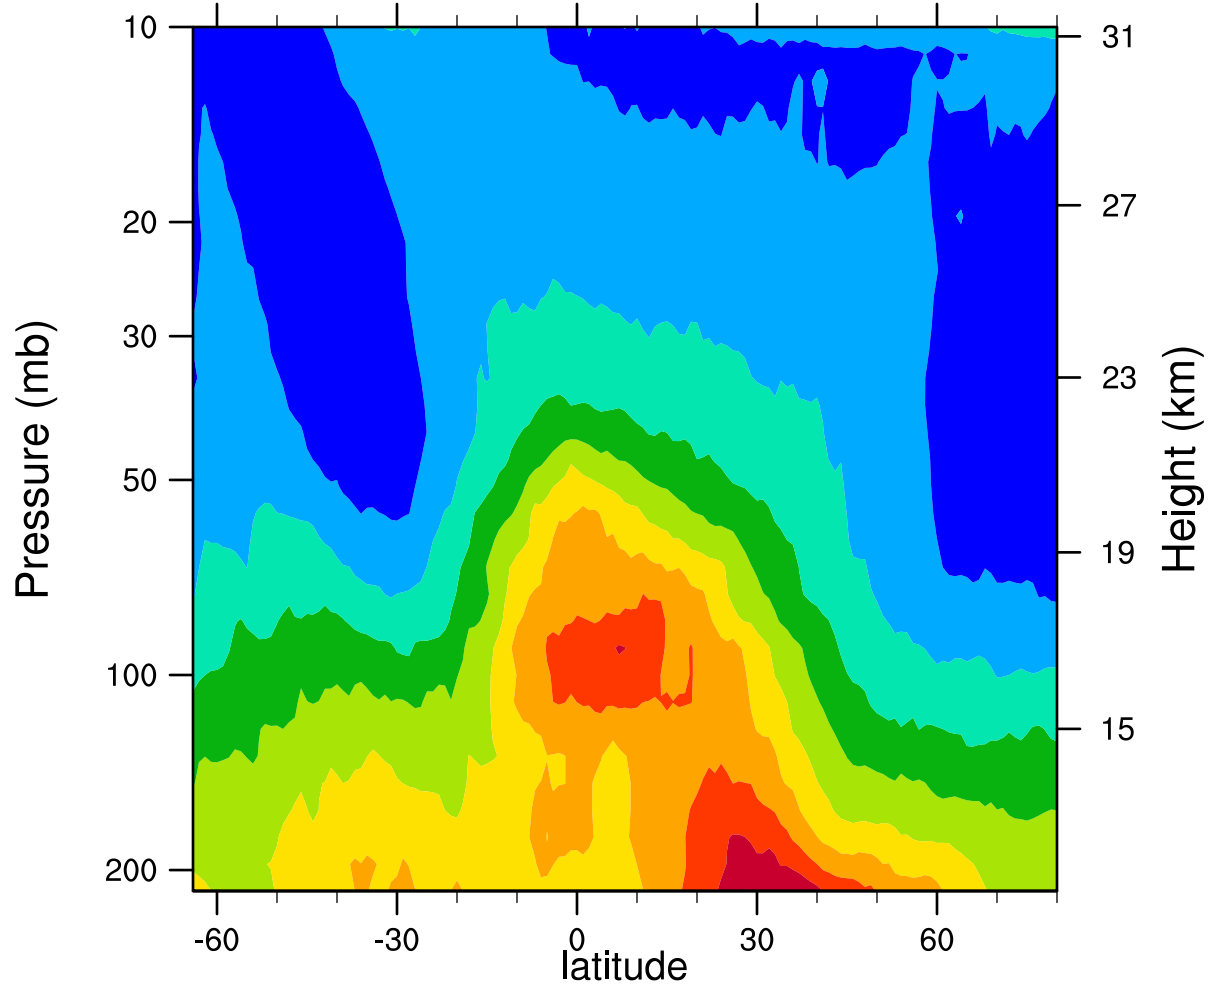

2005d145 12.1MicronExtinction_Combined (km⁻¹)

2e-05 4e-05 6e-05 8e-05 1e-04 0.00012 0.00014 0.00016 0.00018