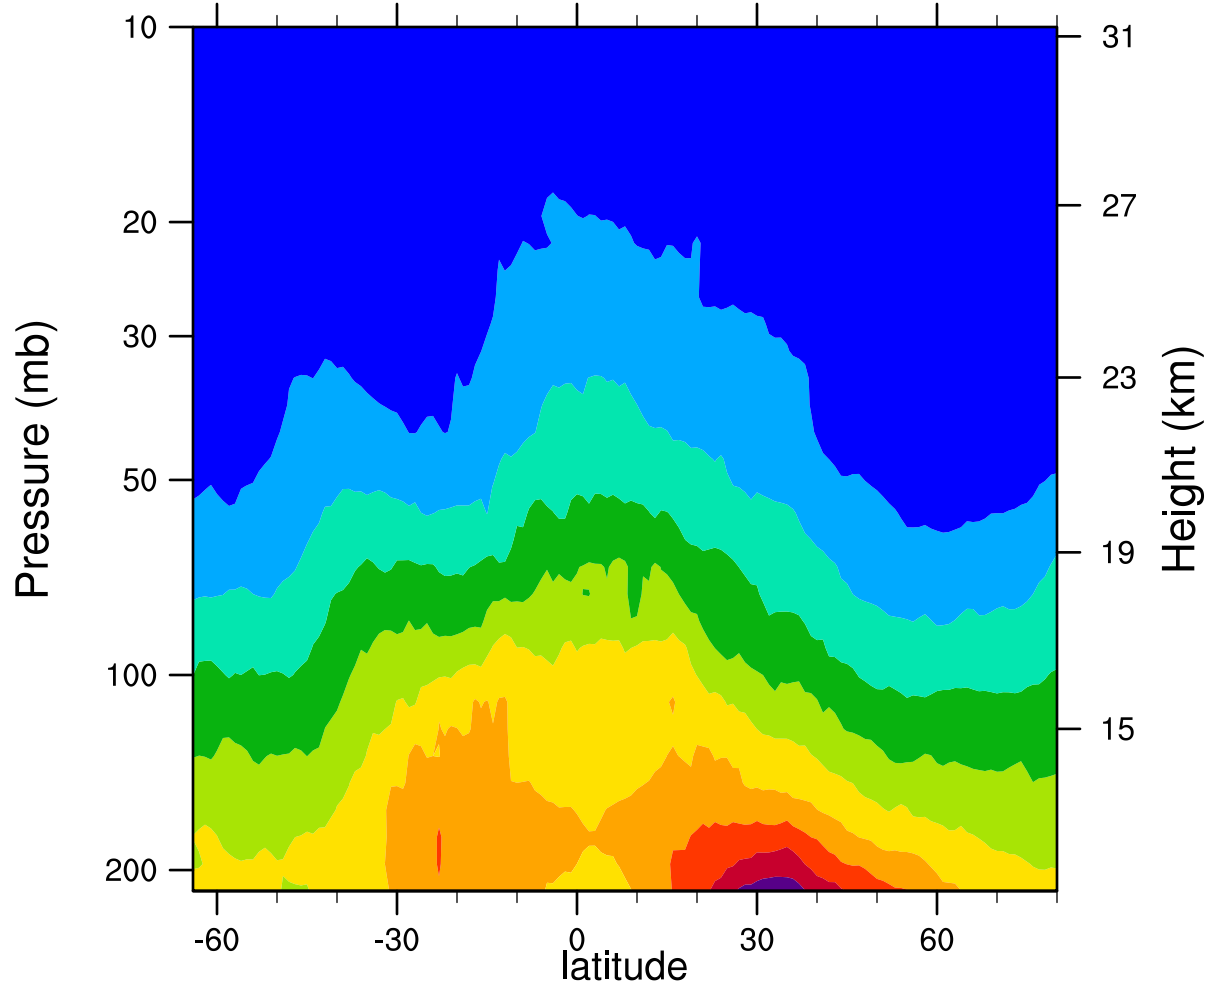

2007d129 12.1MicronExtinction_Combined (km⁻¹)

2e-05 4e-05 6e-05 8e-05 1e-04 0.00012 0.00014 0.00016 0.00018