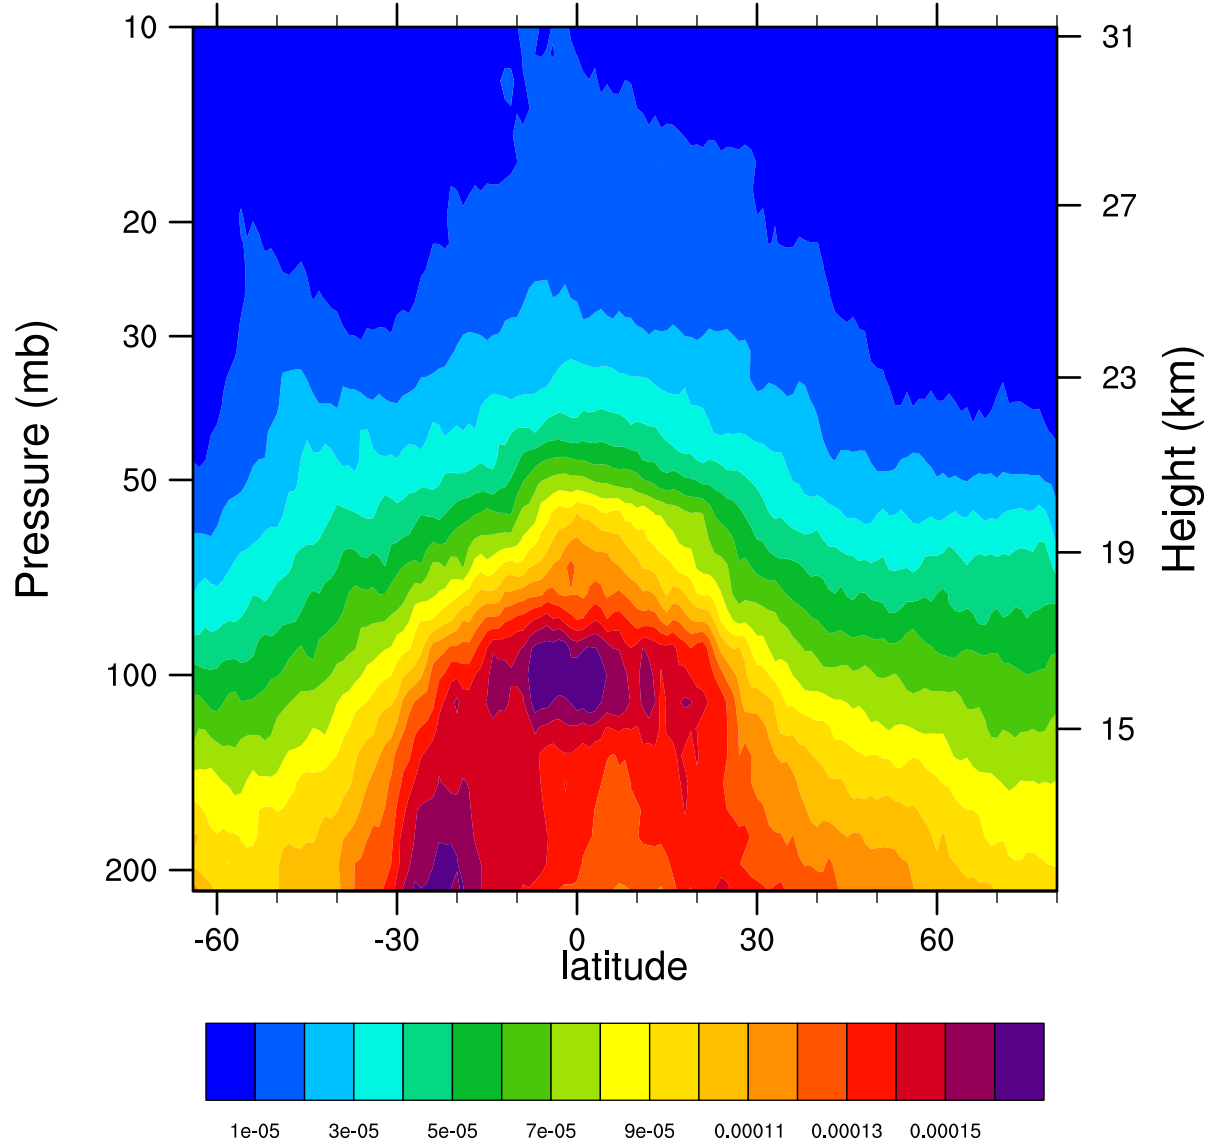

2006d310 12.1MicronExtinction_Combined (km⁻¹)