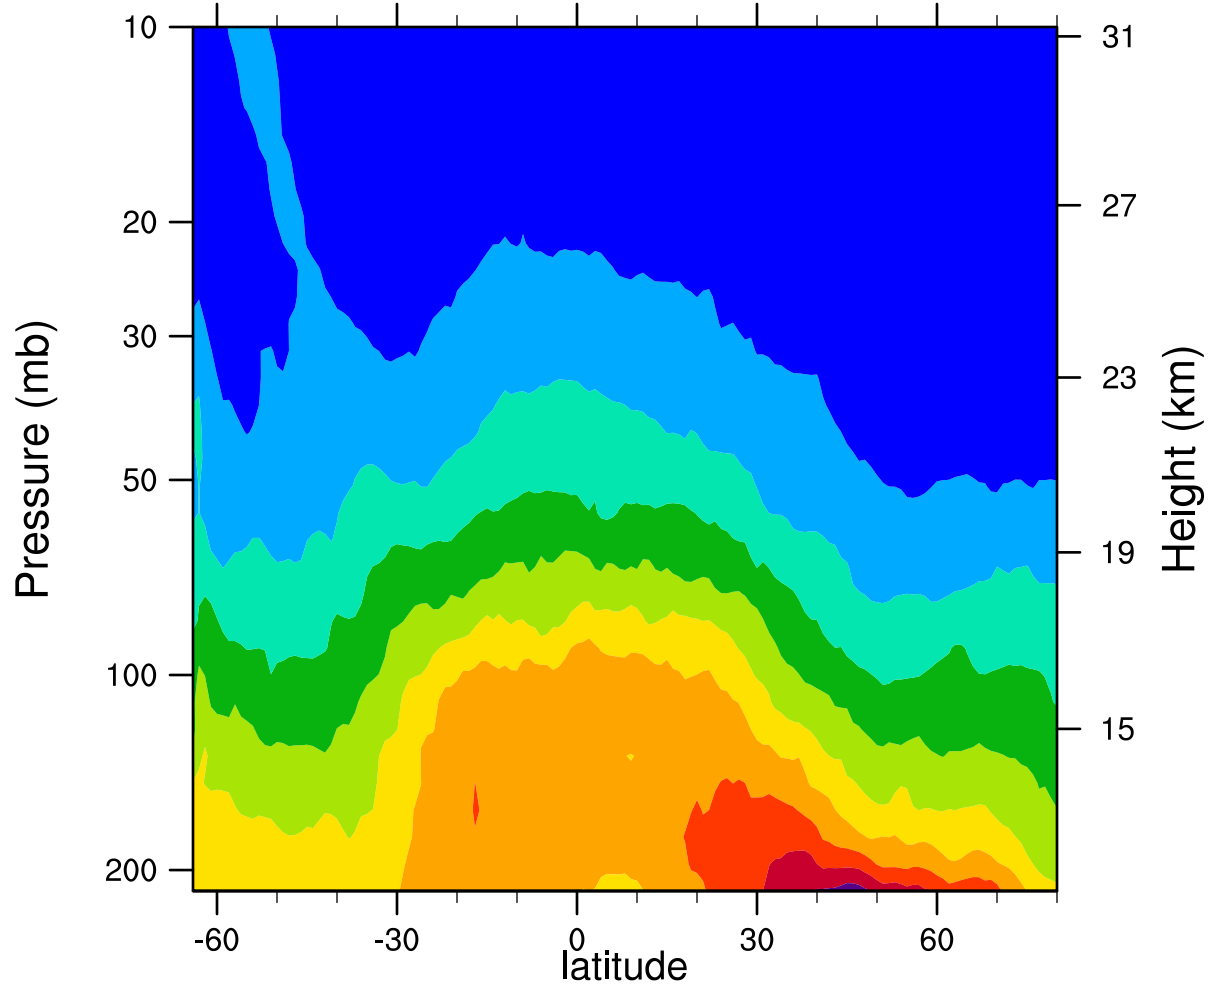

2007d175 12.1MicronExtinction_Combined (km^{-1})

2e-05 4e-05 6e-05 8e-05 1e-04 0.00012 0.00014 0.00016 0.00018