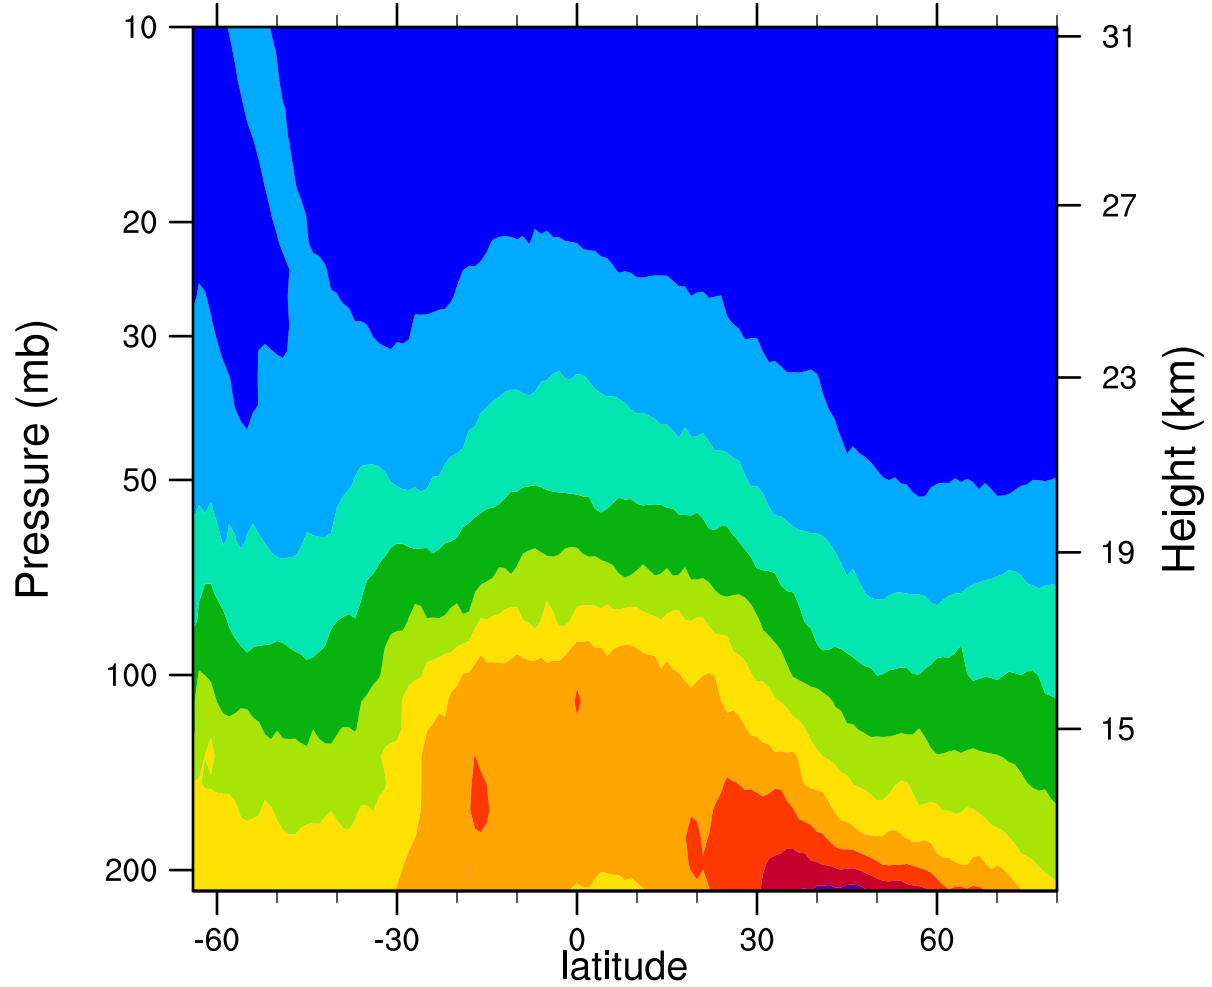

2007d172 12.1MicronExtinction_Combined (km⁻¹)