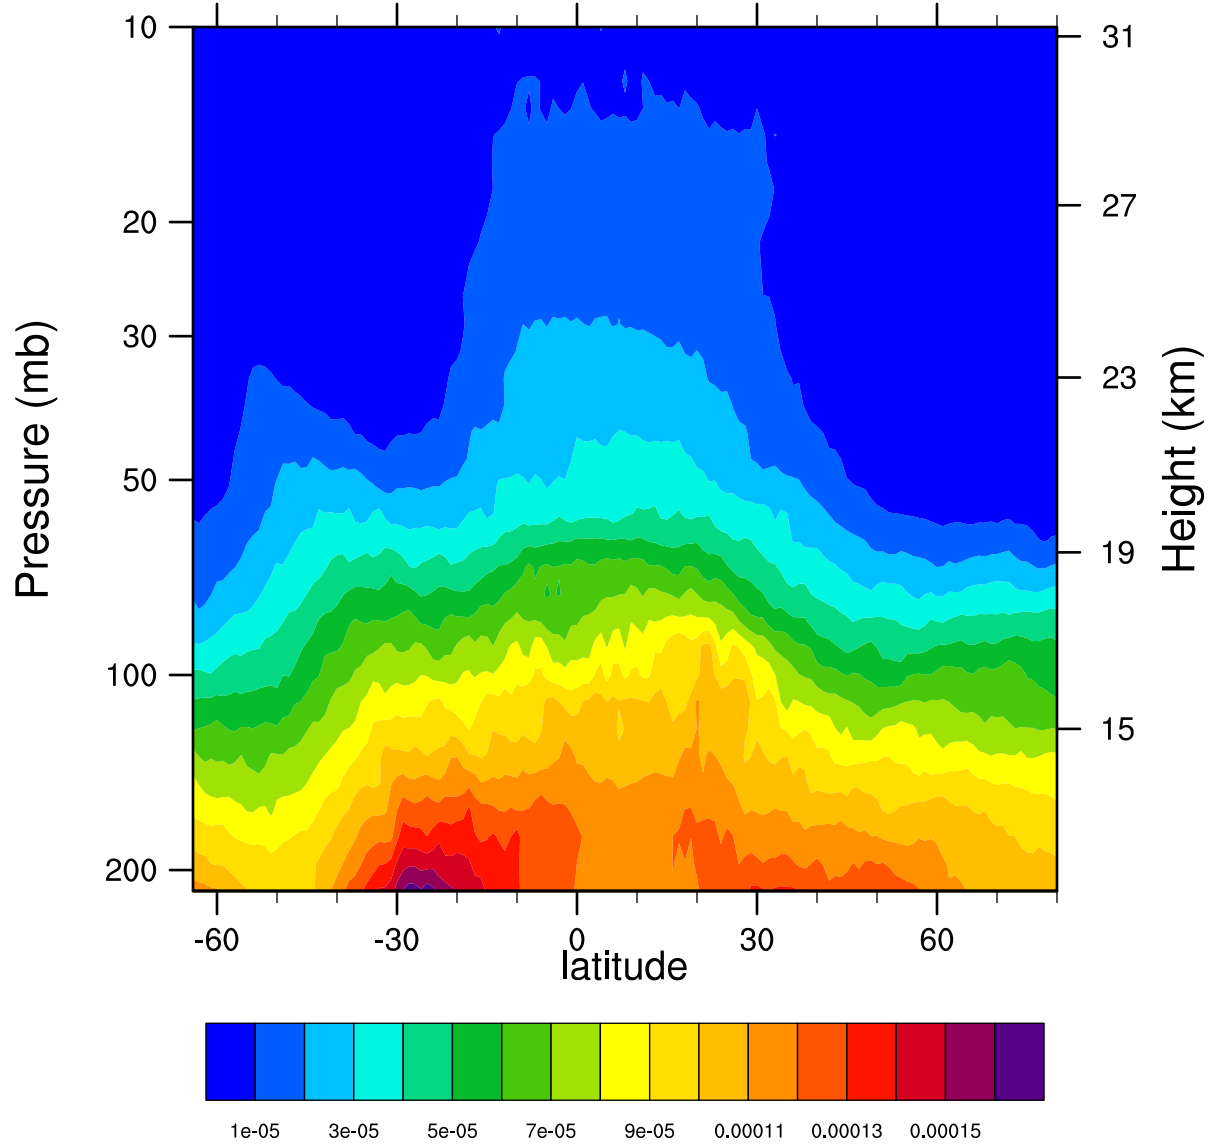

2007d285 12.1MicronExtinction_Combined (km⁻¹)

2e-05 4e-05 6e-05 8e-05 1e-04 0.00012 0.00014 0.00016

2007d286 12.1MicronExtinction_Combined (km⁻¹)

2007d287 12.1MicronExtinction_Combined (km⁻¹)

2007d288 12.1MicronExtinction_Combined (km⁻¹)