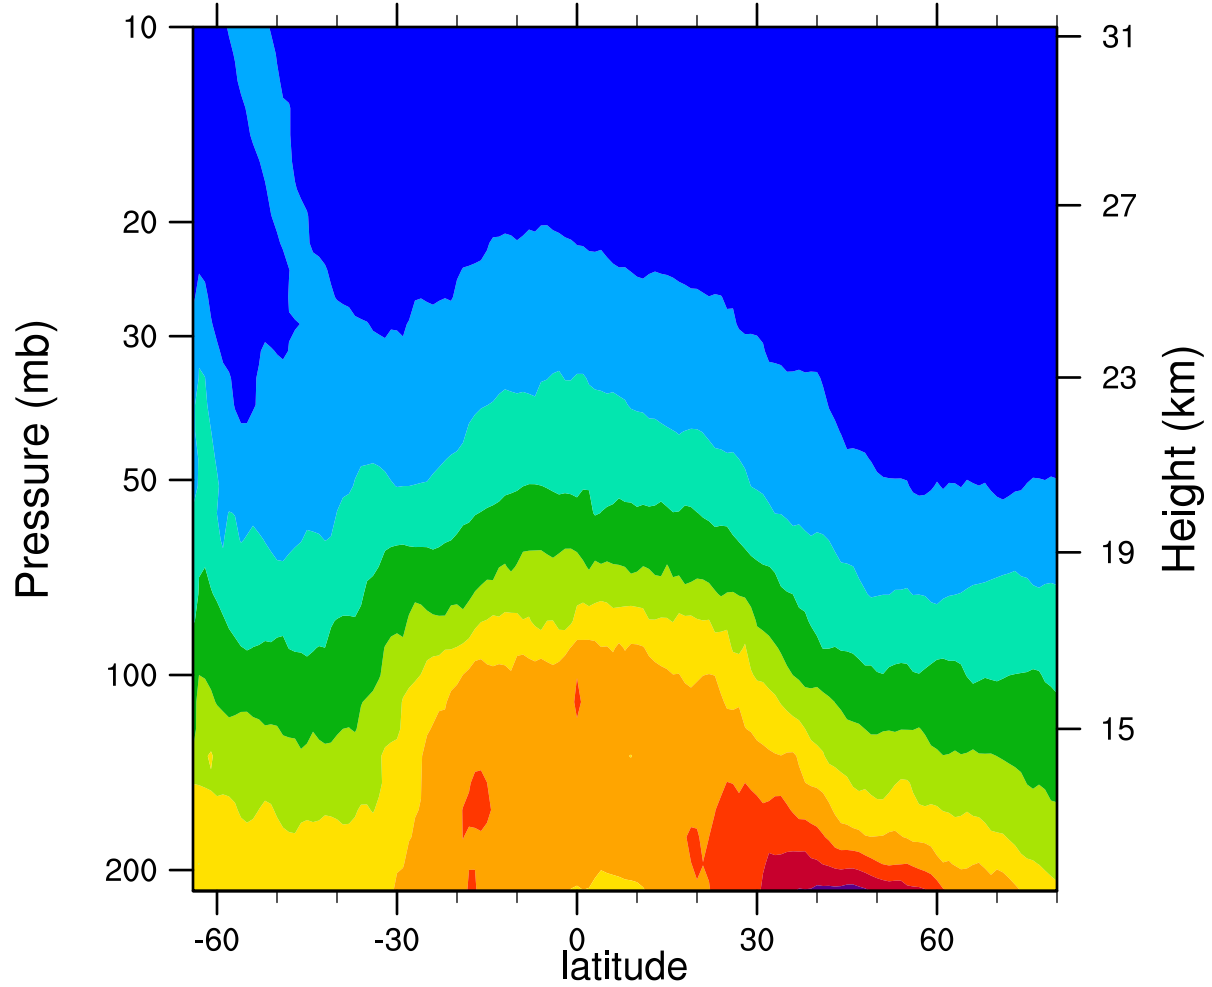

2007d171 12.1MicronExtinction_Combined (km⁻¹)

2e-05 4e-05 6e-05 8e-05 1e-04 0.00012 0.00014 0.00016 0.00018