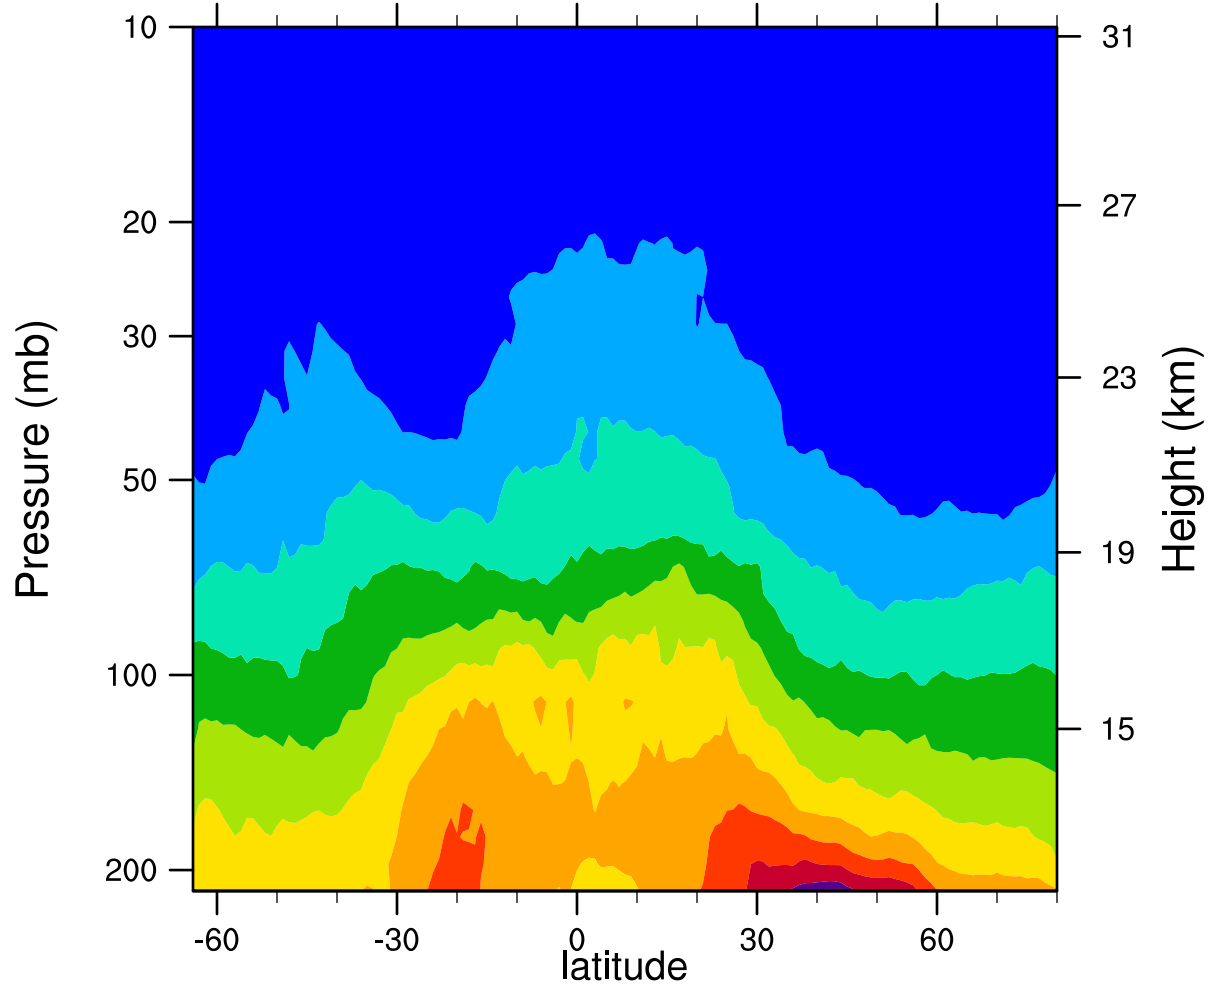

2007d157 12.1MicronExtinction_Combined (km⁻¹)

2e-05 4e-05 6e-05 8e-05 1e-04 0.00012 0.00014 0.00016 0.00018