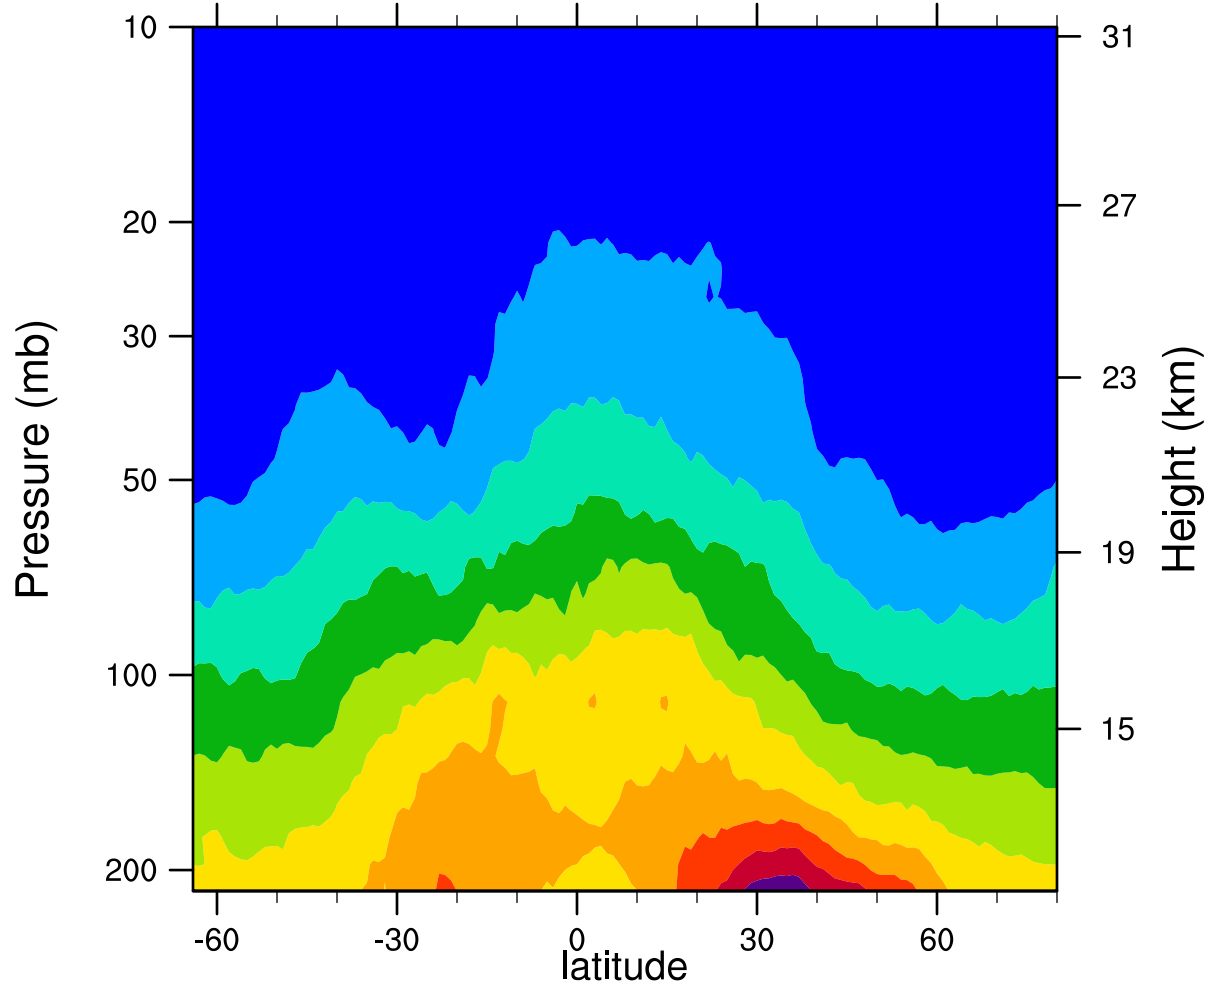

2007d135 12.1MicronExtinction_Combined (km⁻¹)

2e-05 4e-05 6e-05 8e-05 1e-04 0.00012 0.00014 0.00016 0.00018