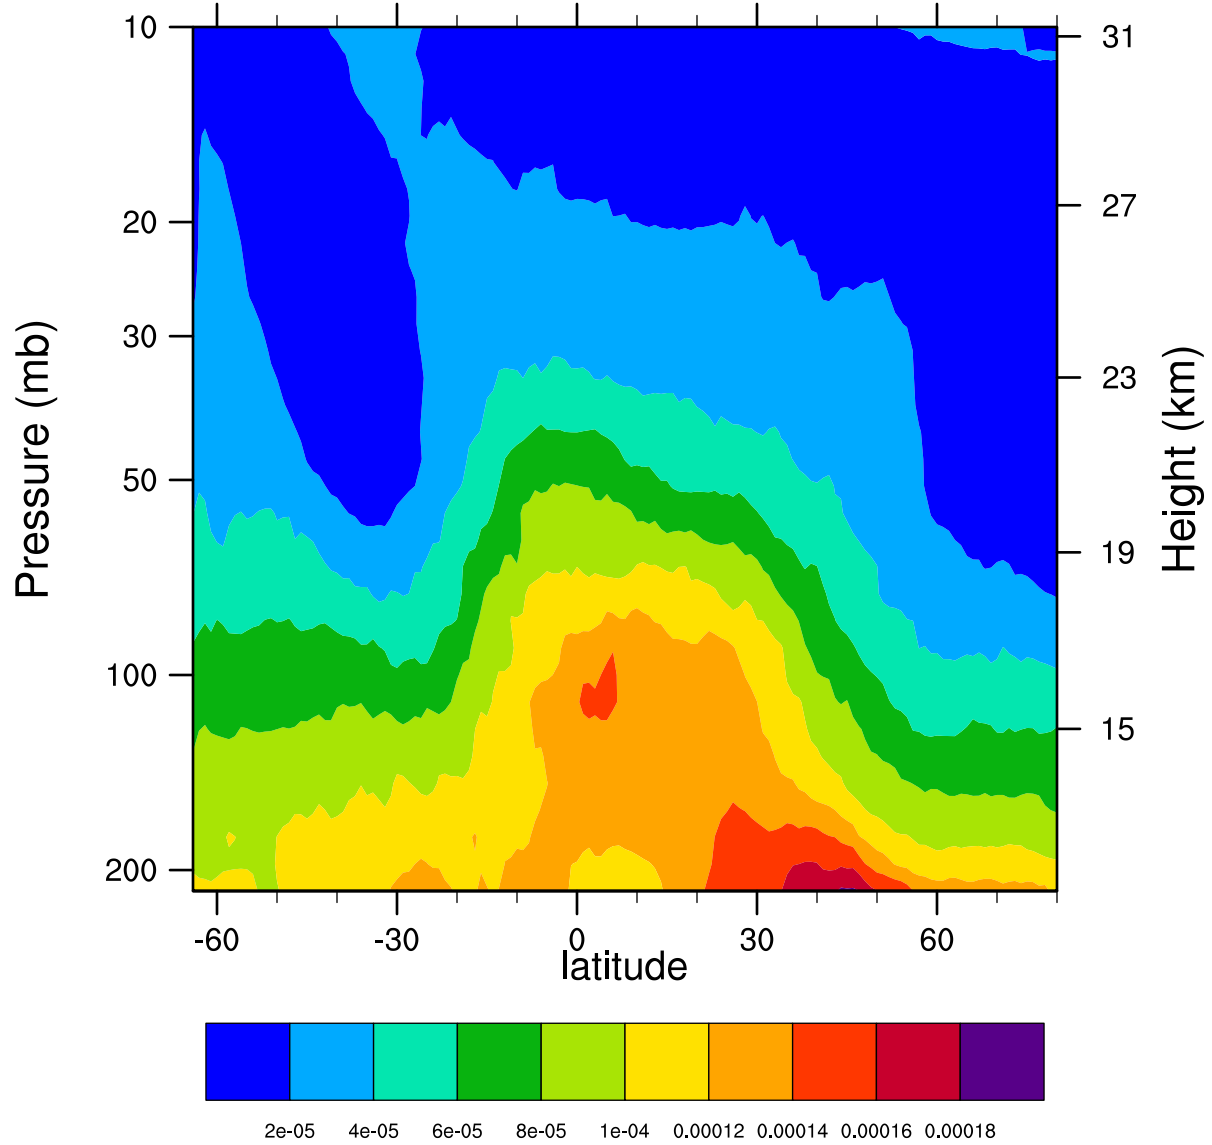

2005d183 12.1MicronExtinction_Combined (km^{-1})