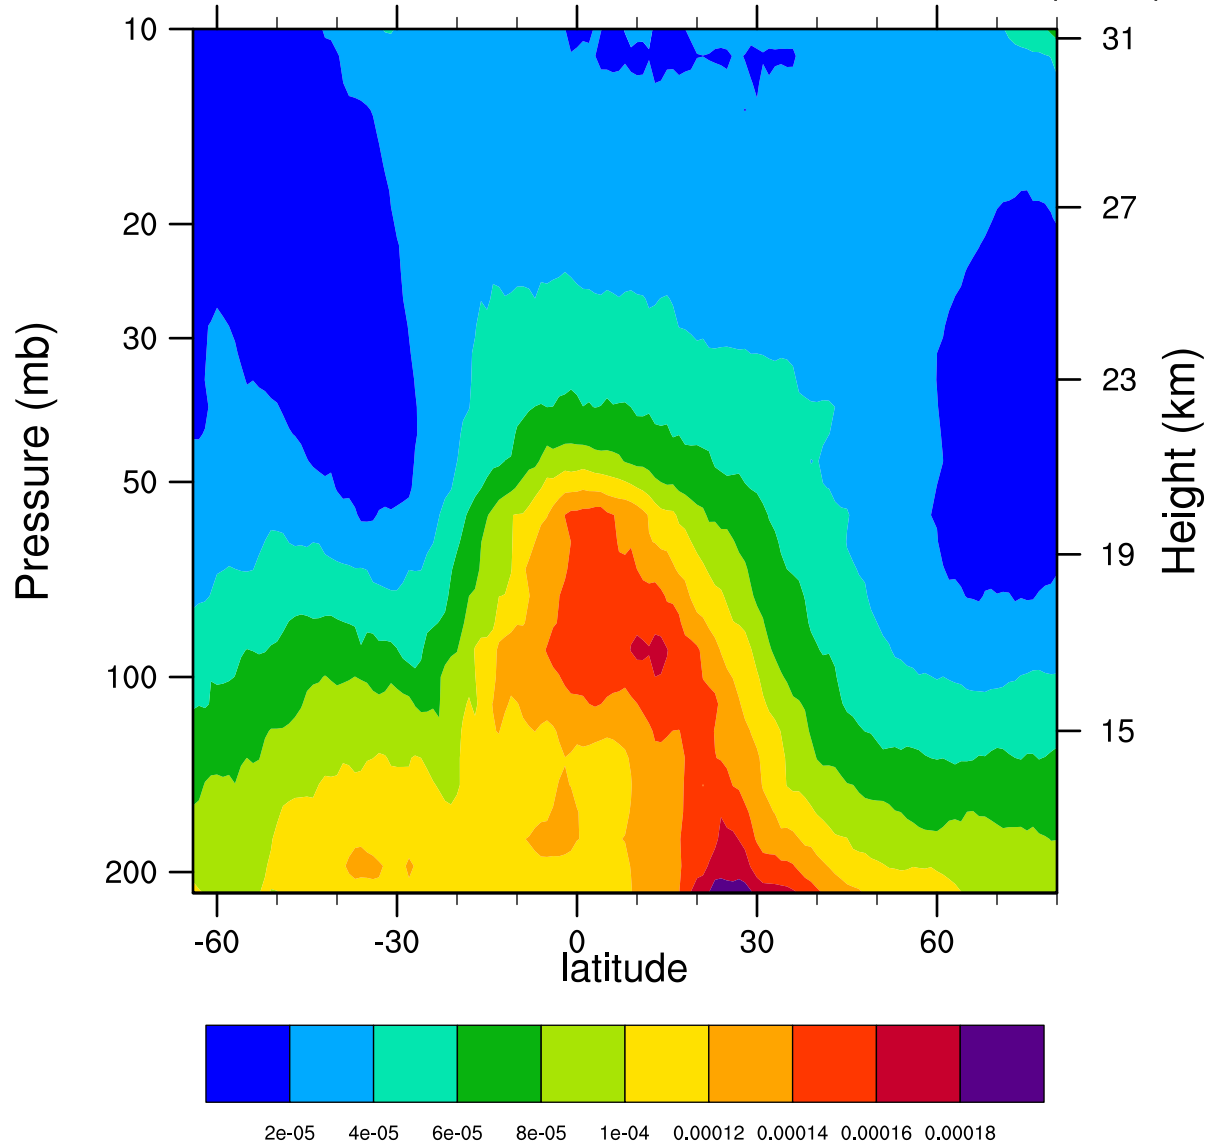

2005d120 12.1MicronExtinction_Combined (km^{-1})