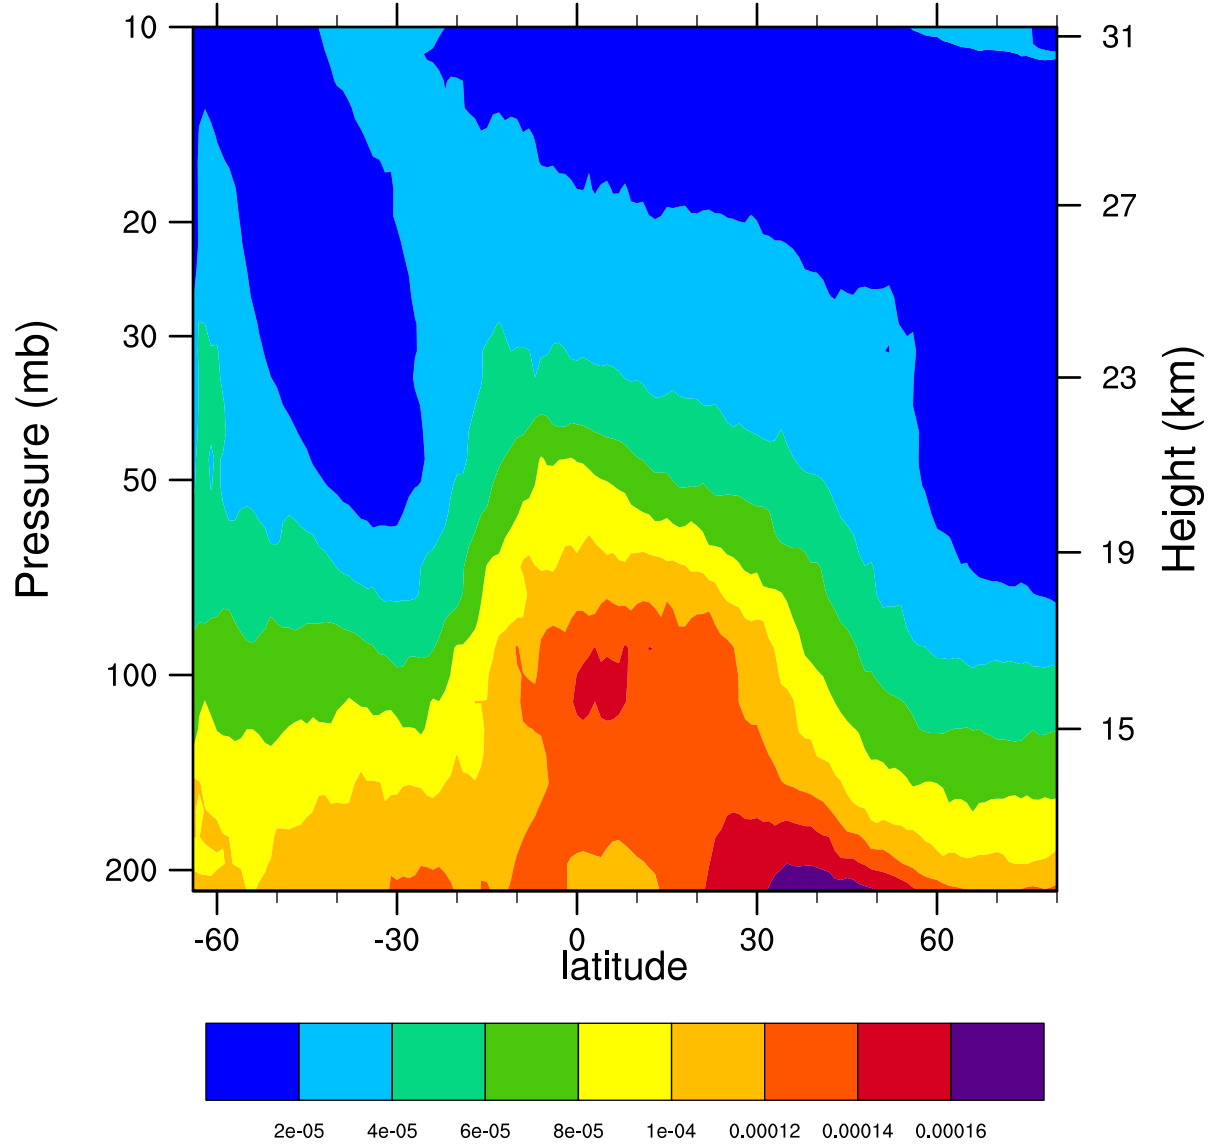

2005d177 12.1MicronExtinction_Combined (km⁻¹)