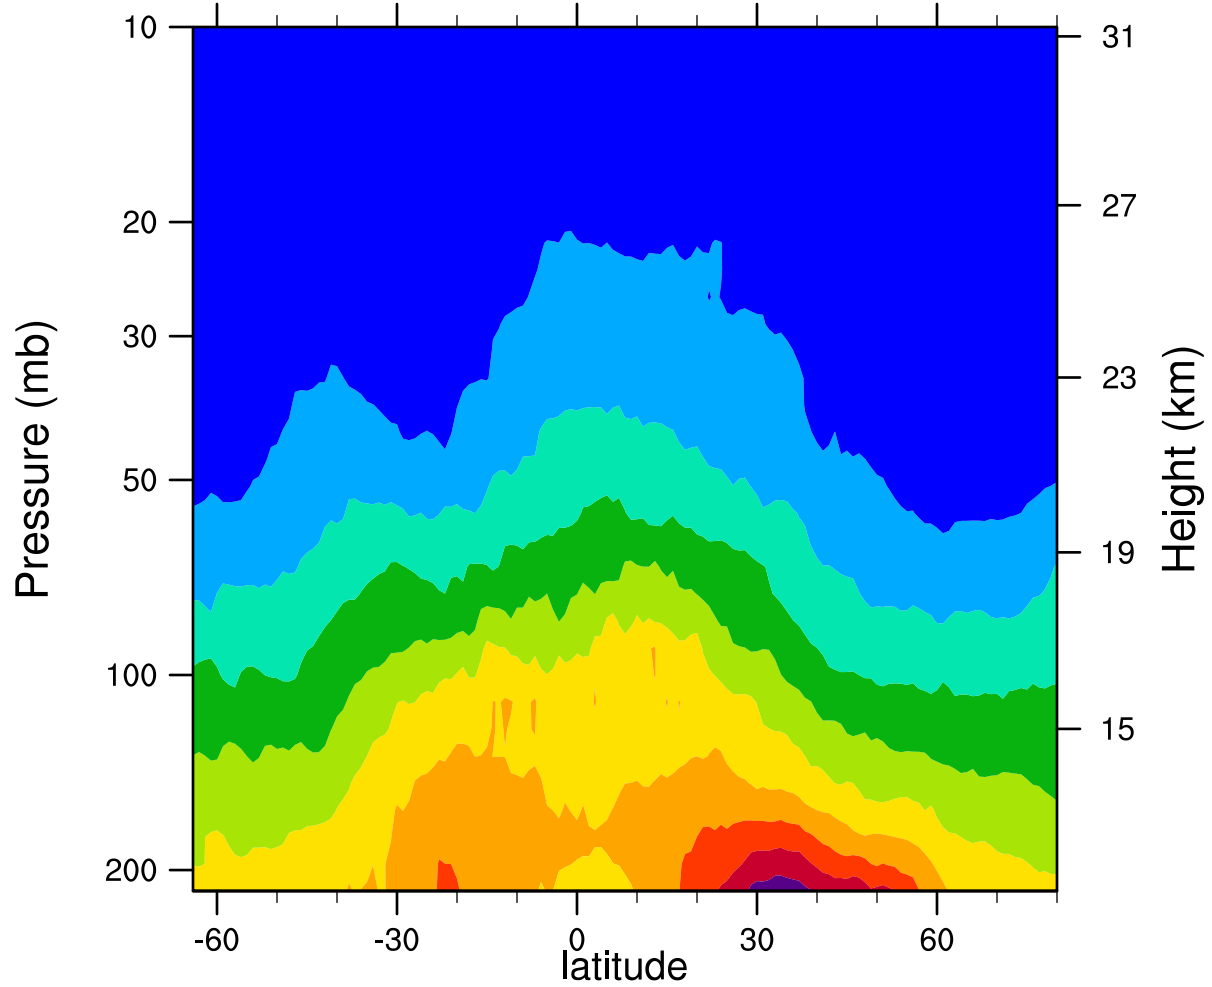

2007d137 12.1MicronExtinction_Combined (km^{-1})

2e-05 4e-05 6e-05 8e-05 1e-04 0.00012 0.00014 0.00016 0.00018