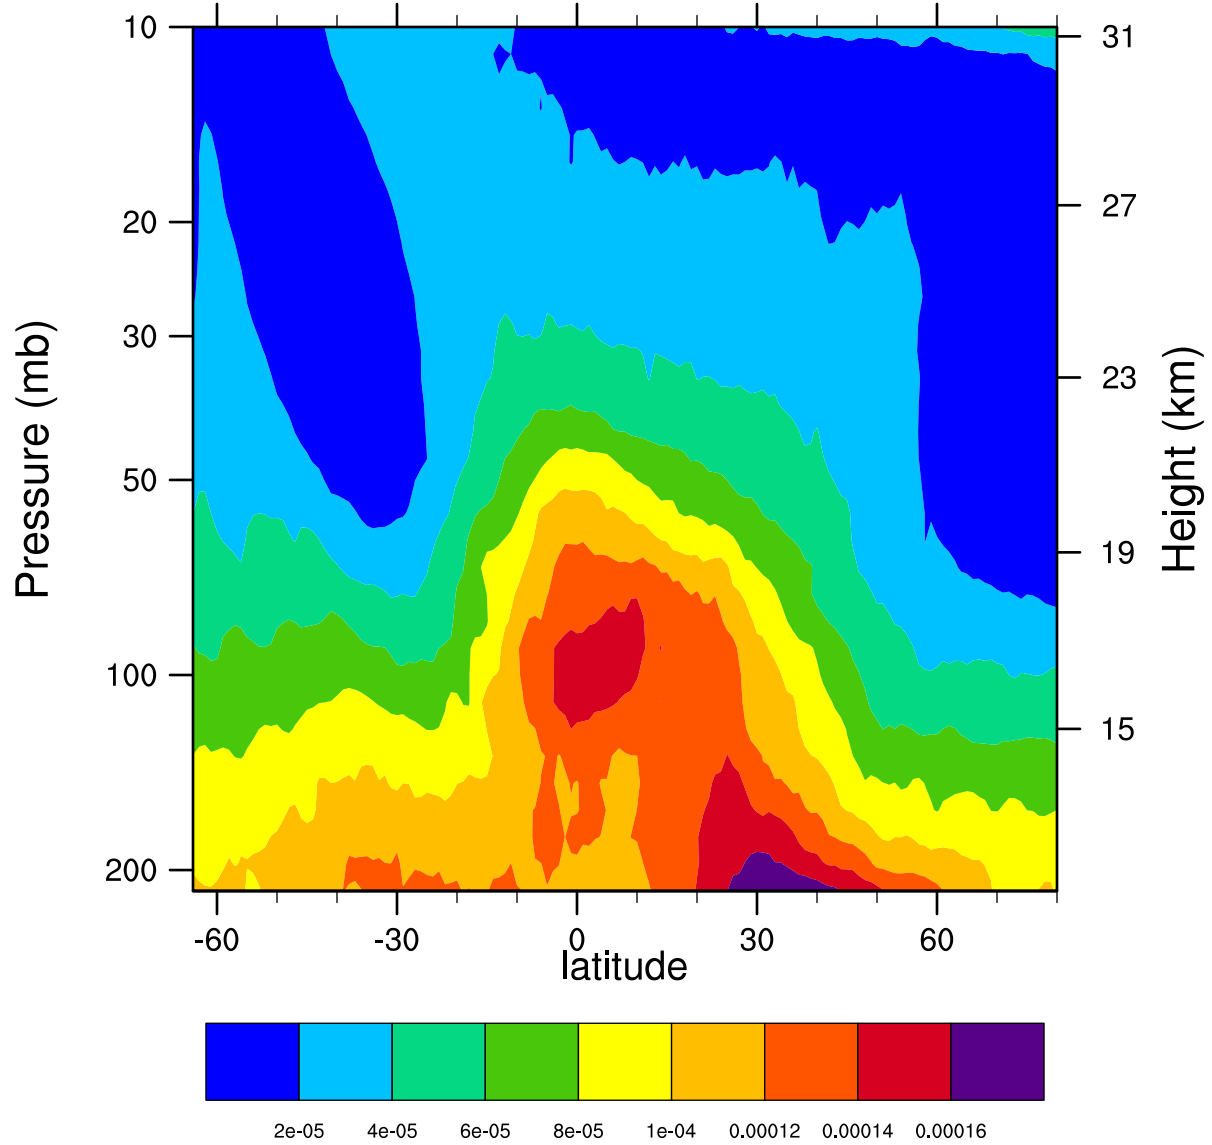

2005d156 12.1MicronExtinction_Combined (km⁻¹)