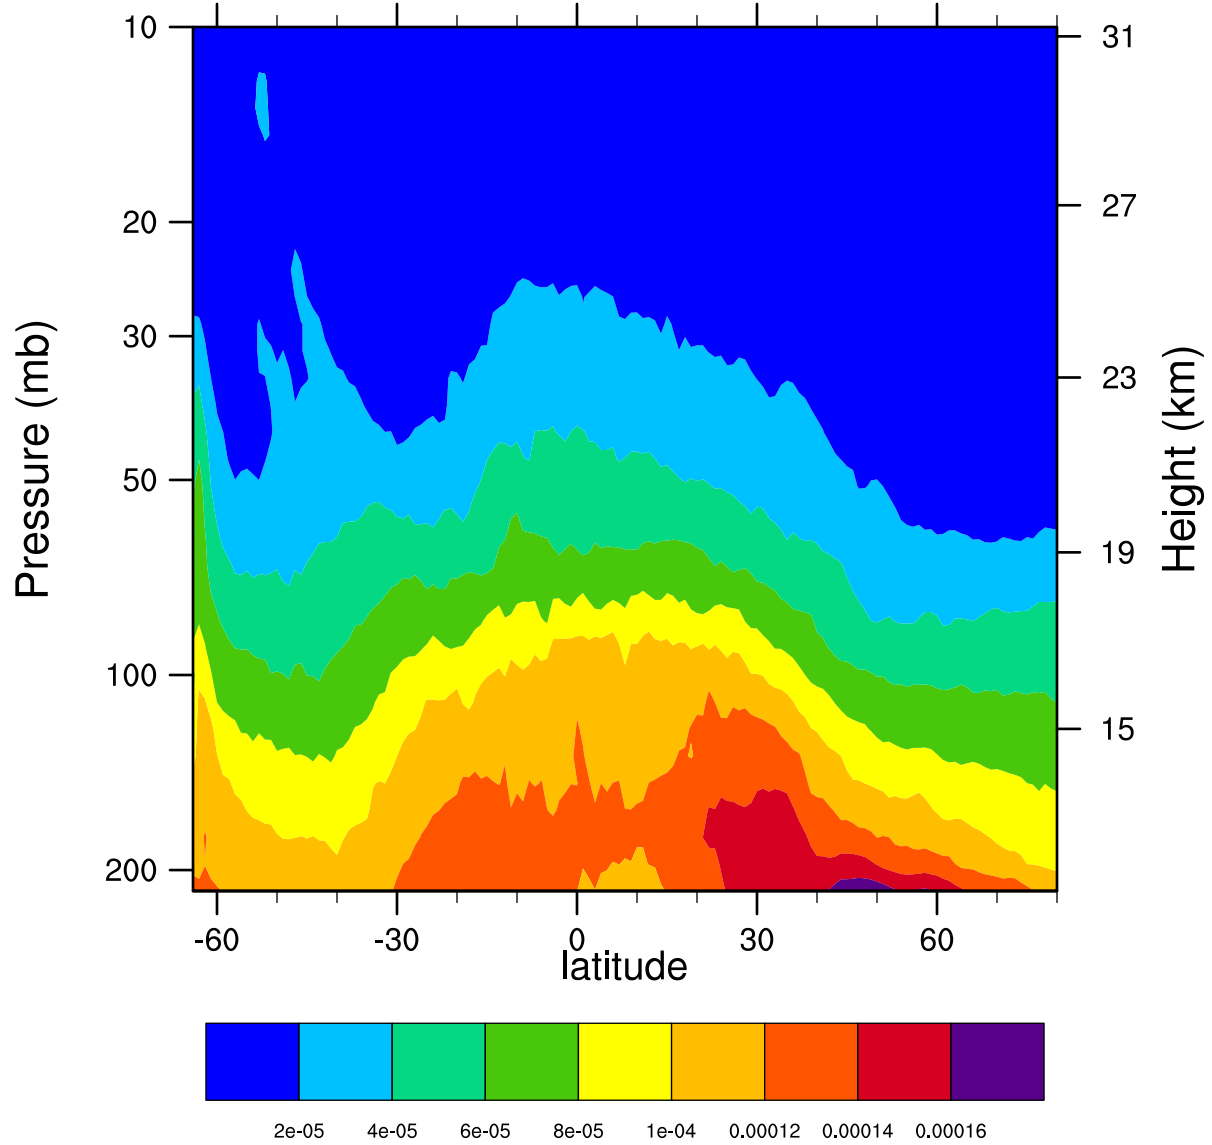

2007d209 12.1MicronExtinction_Combined (km^{-1})